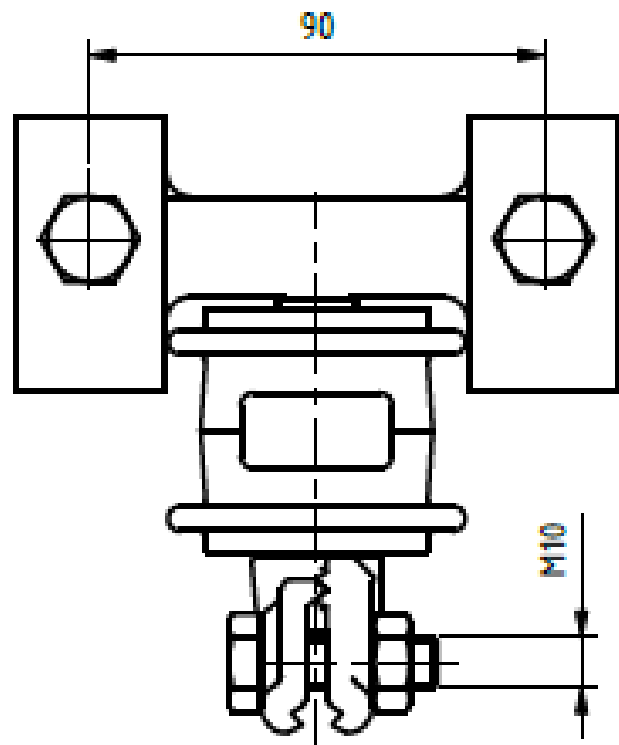

Insulator 1kV with clamps and trolley clamp for TRAM

Order number: 0127

Technical parameters

- Material: Polyamide 6, stainless steel
- Weight: 1,09 kg (2,4 lb)

Esko spol. s r.o.

Praha 5, Jinonická 80, 15800 CZ
IČO: 60471999
DIČ: CZ60471999