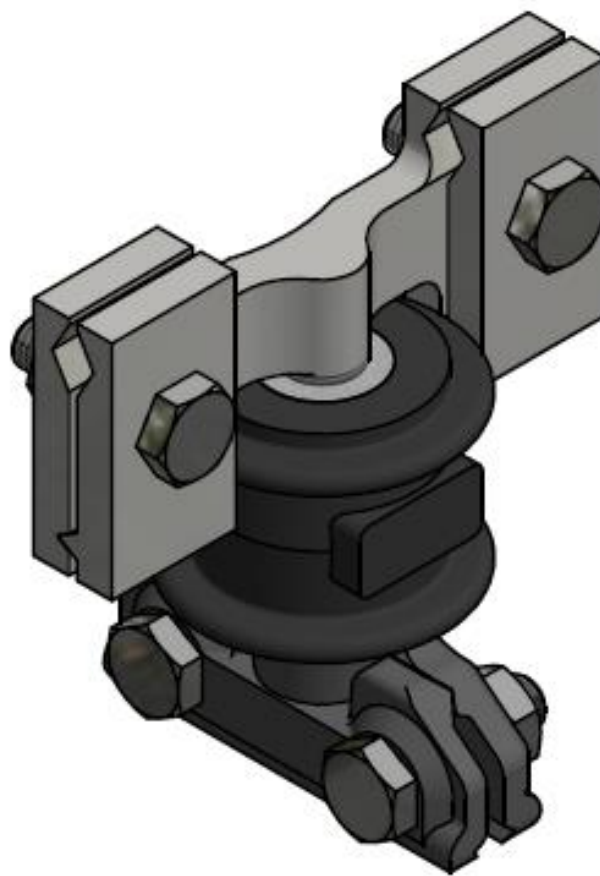

Insulator 1kV with clamps and trolley clamp for TRAM

Order number: 0127

Technical parameters

- Material: Polyamide 6, stainless steel
- Weight: 1,09 kg (2,4 lb)

Esko spol. s r.o.

Praha 5, Jinonická 80, 15800 CZ
IČO: 60471999
DIČ: CZ60471999