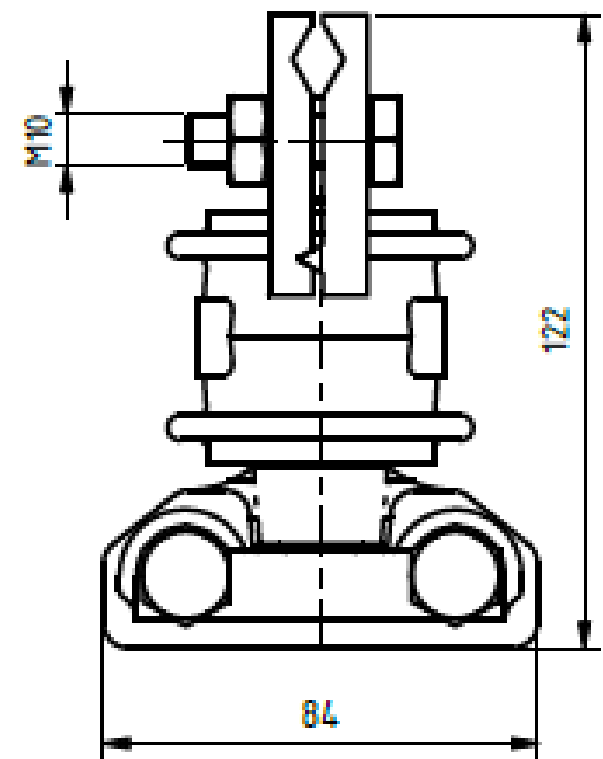

Insulator 1kV with clamps and trolley clamp for TRAM

Order number: 0127

Technical parameters

- Material: Polyamide 6, stainless steel
- Weight: 1,09 kg (2,4 lb)

Esko spol. s r.o.

Praha 5, Jinonická 80, 15800 CZ
IČO: 60471999
DIČ: CZ60471999