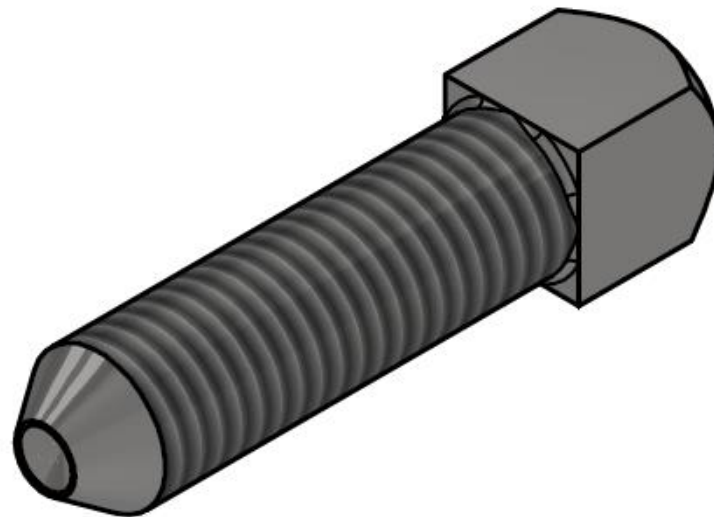

Catalogue sheet

Screw M 10 x 30 with square head (stainless)

Order number: 0154.2

Technical parameters

- Material: Stainless steel
- Weight: 0,02 kg (0,04 lb)

Esko spol. s r.o.

Praha 5, Jinonická 80, 15800 CZ
IČO: 60471999
DIČ: CZ60471999