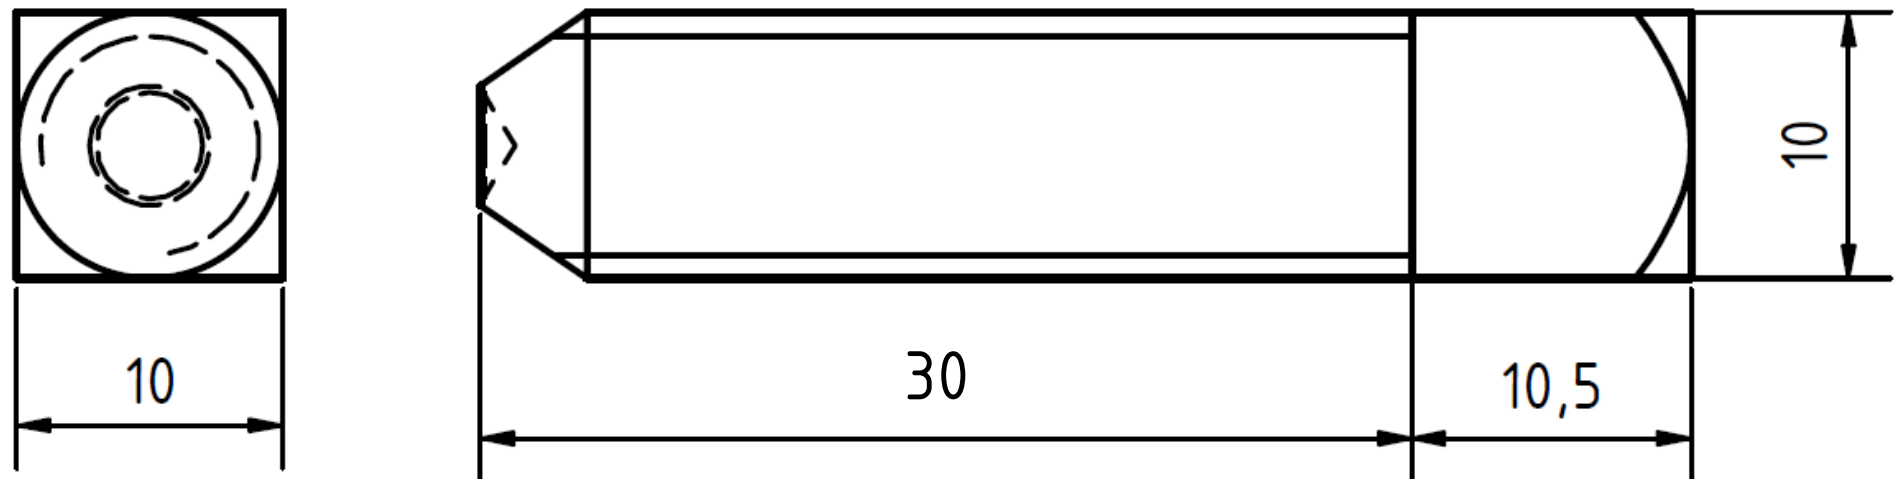

Catalogue sheet

Screw M 10 x 30 with square head (stainless)

Order number: 0154.2

Technical parameters

- Material: Stainless steel
- Weight: 0,02 kg (0,04 lb)

Esko spol. s r.o.

Praha 5, Jinonická 80, 15800 CZ
IČO: 60471999
DIČ: CZ60471999