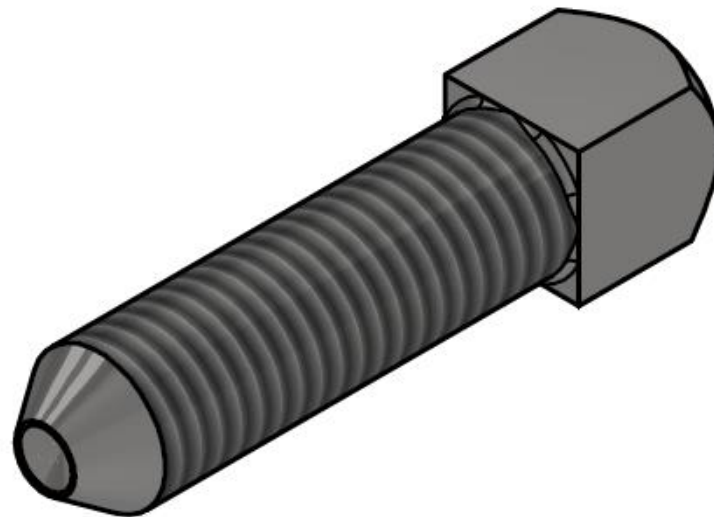

Šroub M 10 x 35 se čtyřhrannou hlavou (nerez)

Objednací číslo: 0154.3

Technické parametry

- Materiál: Nerez
- Hmotnost: 0,02 kg

Esko spol. s r.o.

Praha 5, Jinonická 80, 15800 CZ

IČO: 60471999

DIČ: CZ60471999