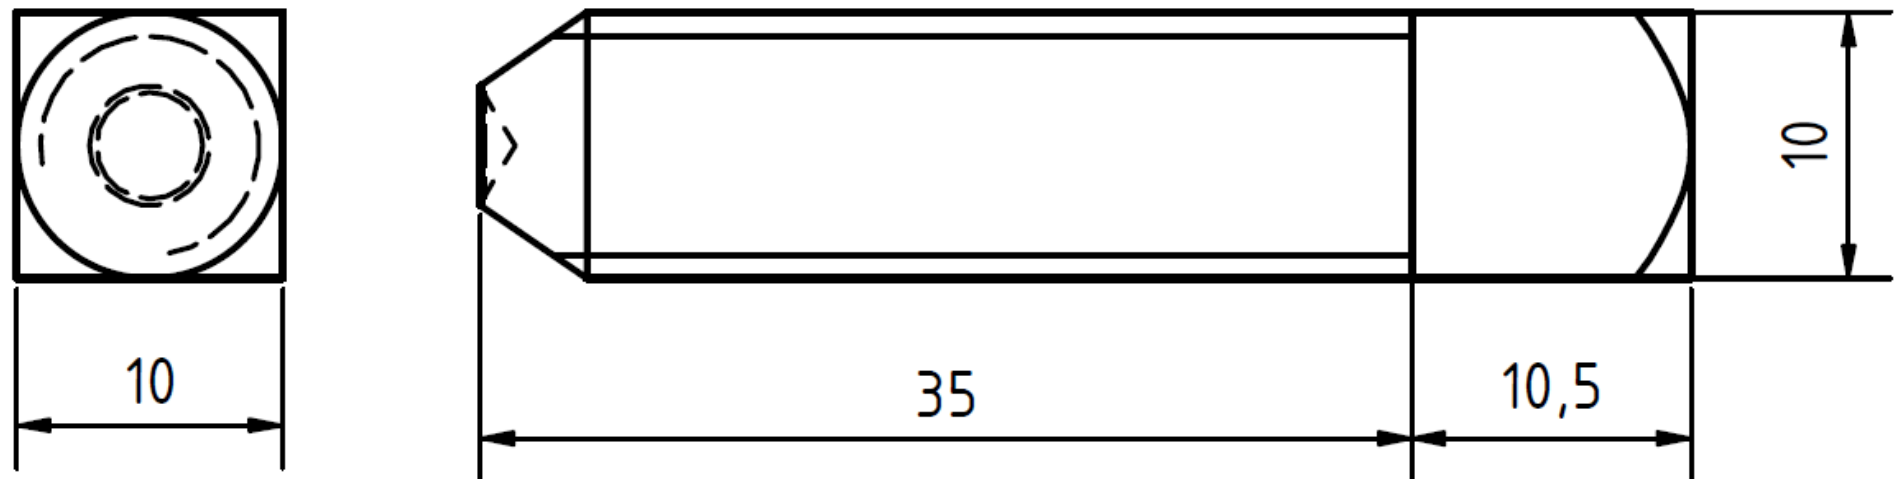

Šroub M 10 x 35 se čtyřhrannou hlavou (nerez)

Objednací číslo: 0154.3

Technické parametry

- Materiál: Nerez
- Hmotnost: 0,02 kg

Esko spol. s r.o.

Praha 5, Jinonická 80, 15800 CZ

IČO: 60471999

DIČ: CZ60471999