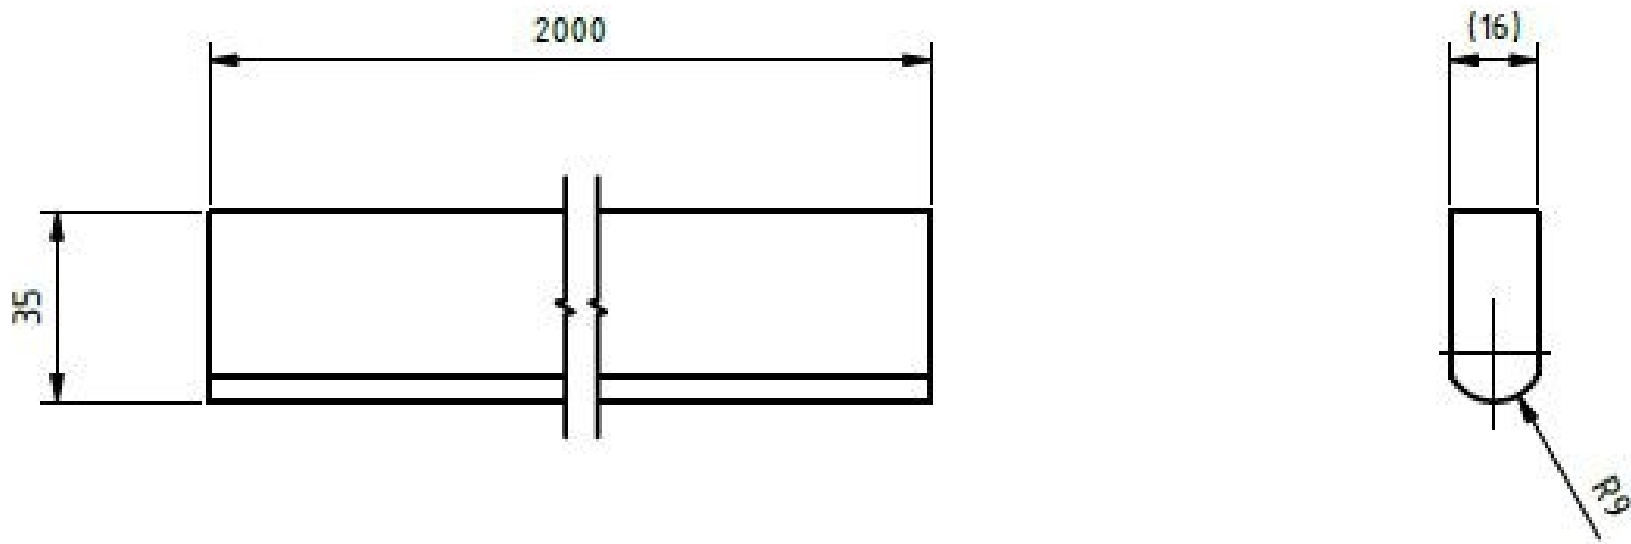

Izolační tyč TDK s rádiusem (l=2000mm)

Objednací číslo: 0158.2000

Technické parametry

- Materiál: Pertinax
- Hmotnost: 0,83 kg
- Izolační tyč 35x16 s rádiusem v délce 2000mm
- Izolační díl úsekového děliče TB (např. obj.č. 0147.1)
- Izolační díl křížení TB x TB; TB x TRAM (izolace TB)