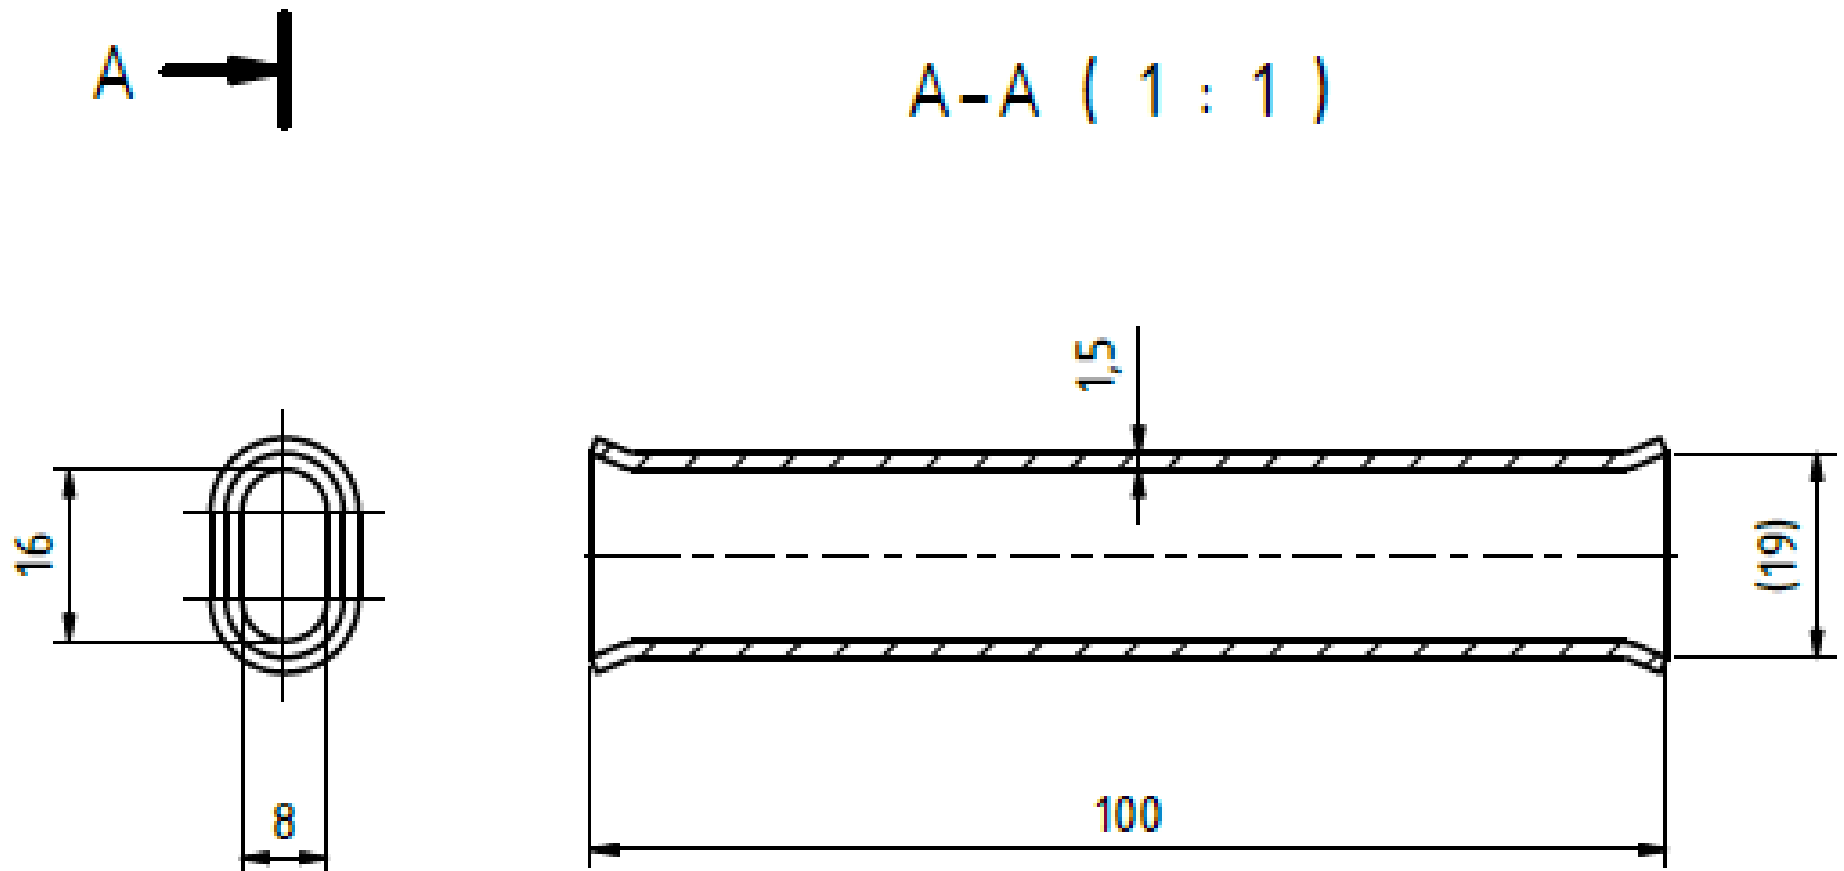

Vrubová spojka na lano 35 mm² (Cu) 100mm

Objednací číslo: 0165.2.2

Technické parametry

- Materiál: Měď
- Hmotnost: 0,06 kg

Esko spol. s r.o.

Praha 5, Jinonická 80, 15800 CZ
IČO: 60471999
DIČ: CZ60471999

Email: info@esko-praha.cz
Phone: +420257290280
www.esko-praha.cz