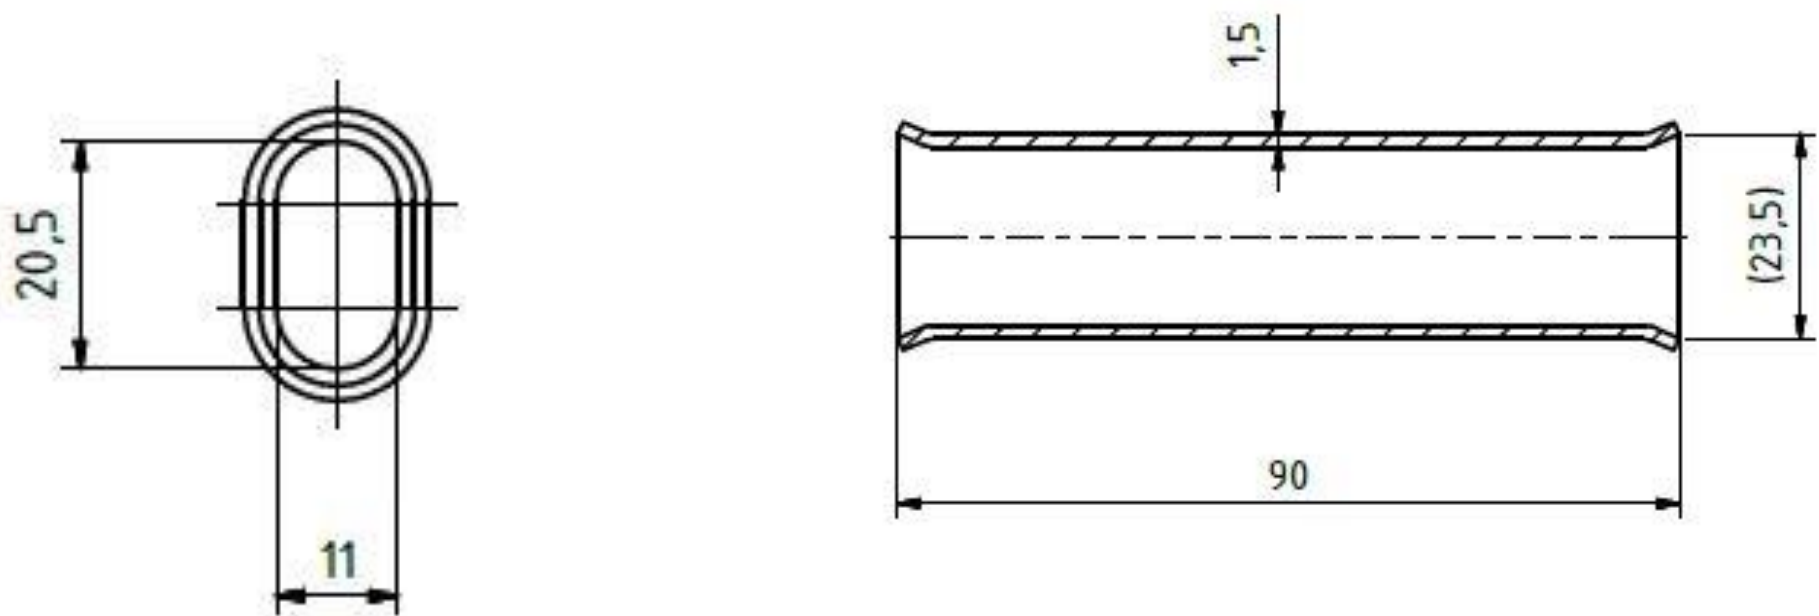

Vrubová spojka Cu 50 mm² (l=90mm)

Objednací číslo: 0165.3

Technické parametry

- Materiál: Cu
- Hmotnost: 0,05 kg

Esko spol. s r.o.

Praha 5, Jinonická 80, 15800 CZ

IČO: 60471999

DIČ: CZ60471999