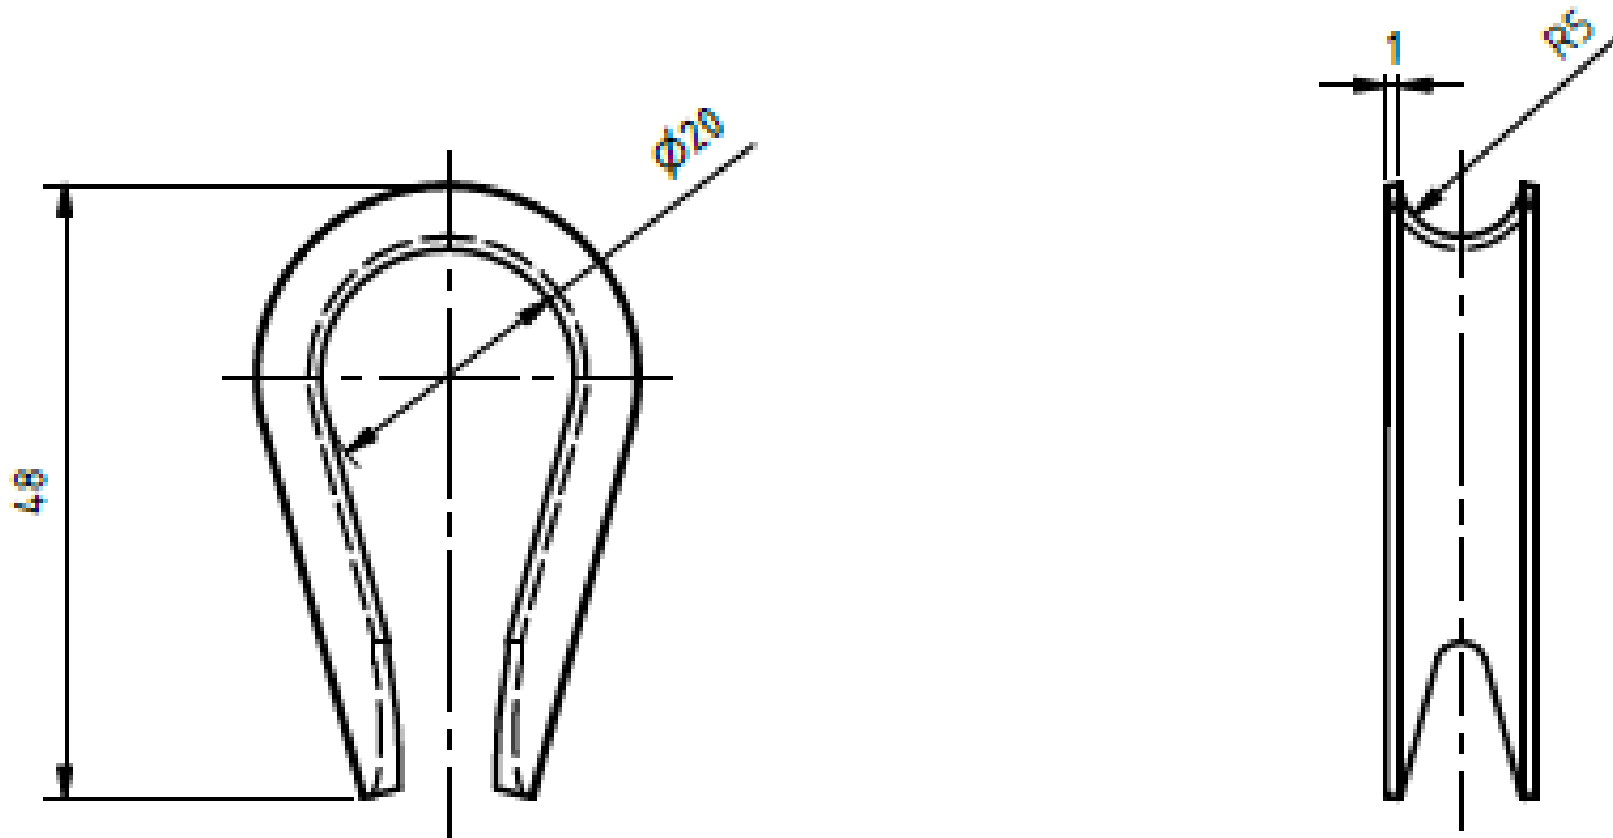

Catalogue sheet

Thimble for rope 35 mm² (0,054 in²)(Cu)

Order number: 0166.1

Technical parameters

- Material: Copper
- Weight: 0,01 kg (0,02 lb)

Esko spol. s r.o.

Praha 5, Jinonická 80, 15800 CZ
IČO: 60471999
DIČ: CZ60471999