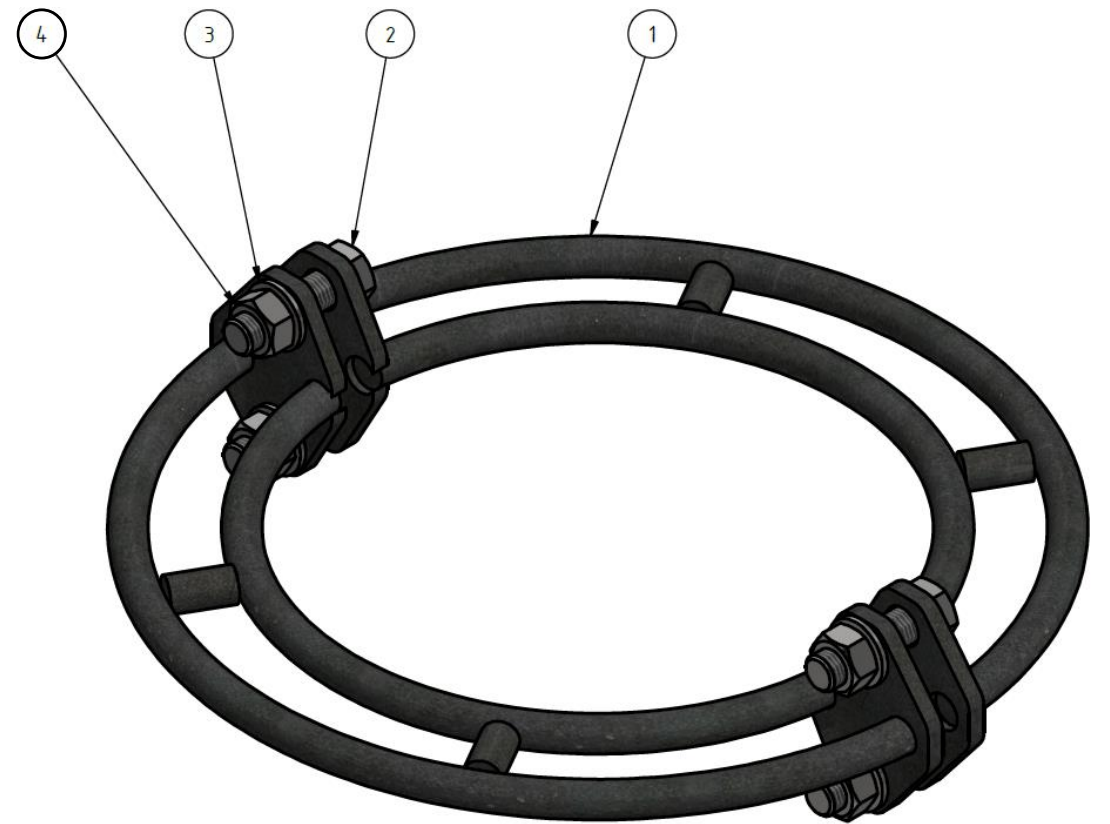

Catalogue sheet

Pole anchoring multi-bracket for pole $\varnothing 265\text{mm}$ (10,43 in)

Order number: 0168.4.265

POZ.	KS	ČÍSLO SOUČÁSTI
1	2	OS+L - 0168.4.265 - 100
2	4	DIN 933 - M16 x 55
3	4	DIN 125 - A 17
4	4	DIN 934 - M16

Technical parameters

- Material: Hot-dip galvanized steel
- Weight: 4,07 kg (8,97 lb)

Esko spol. s r.o.

Praha 5, Jinonická 80, 15800 CZ
 IČO: 60471999
 DIČ: CZ60471999

Email: info@esko-praha.cz
 Phone: +420257290280
www.esko-praha.cz