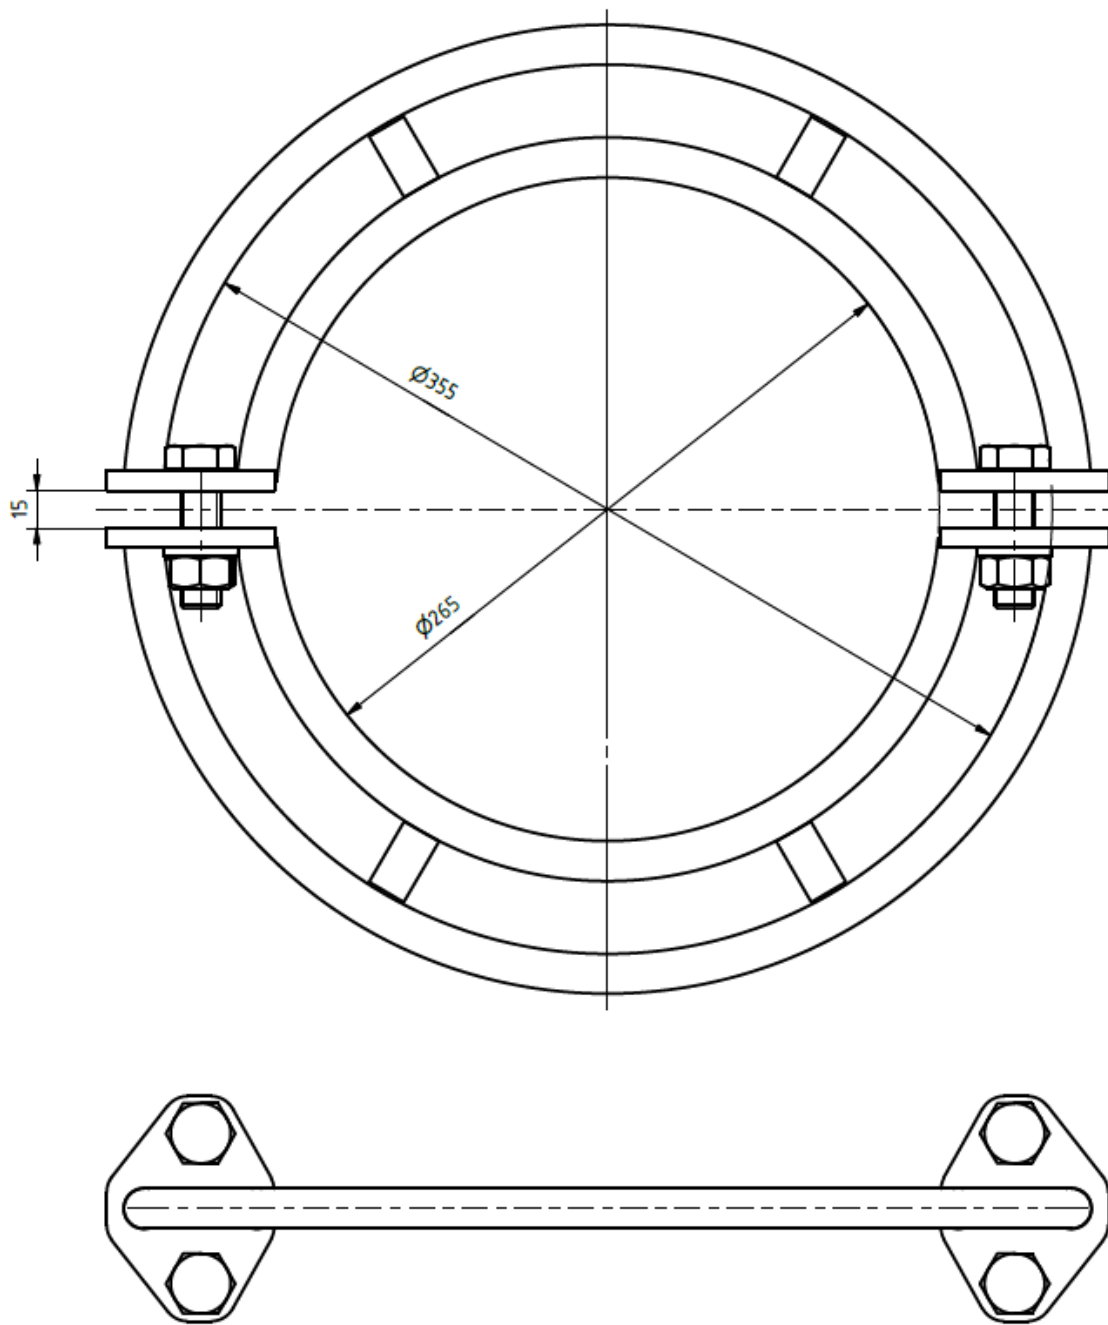

Catalogue sheet

Pole anchoring multi-bracket for pole $\varnothing 265\text{mm}$ (10,43 in)

Order number: 0168.4.265

POZ.	KS	ČÍSLO SOUČÁSTI
1	2	OS+L - 0168.4.265 - 100
2	4	DIN 933 - M16 x 55
3	4	DIN 125 - A 17
4	4	DIN 934 - M16

Technical parameters

- Material: Hot-dip galvanized steel
- Weight: 4,07 kg (8,97 lb)

Esko spol. s r.o.

Praha 5, Jinonická 80, 15800 CZ
 IČO: 60471999
 DIČ: CZ60471999

Email: info@esko-praha.cz
 Phone: +420257290280
www.esko-praha.cz