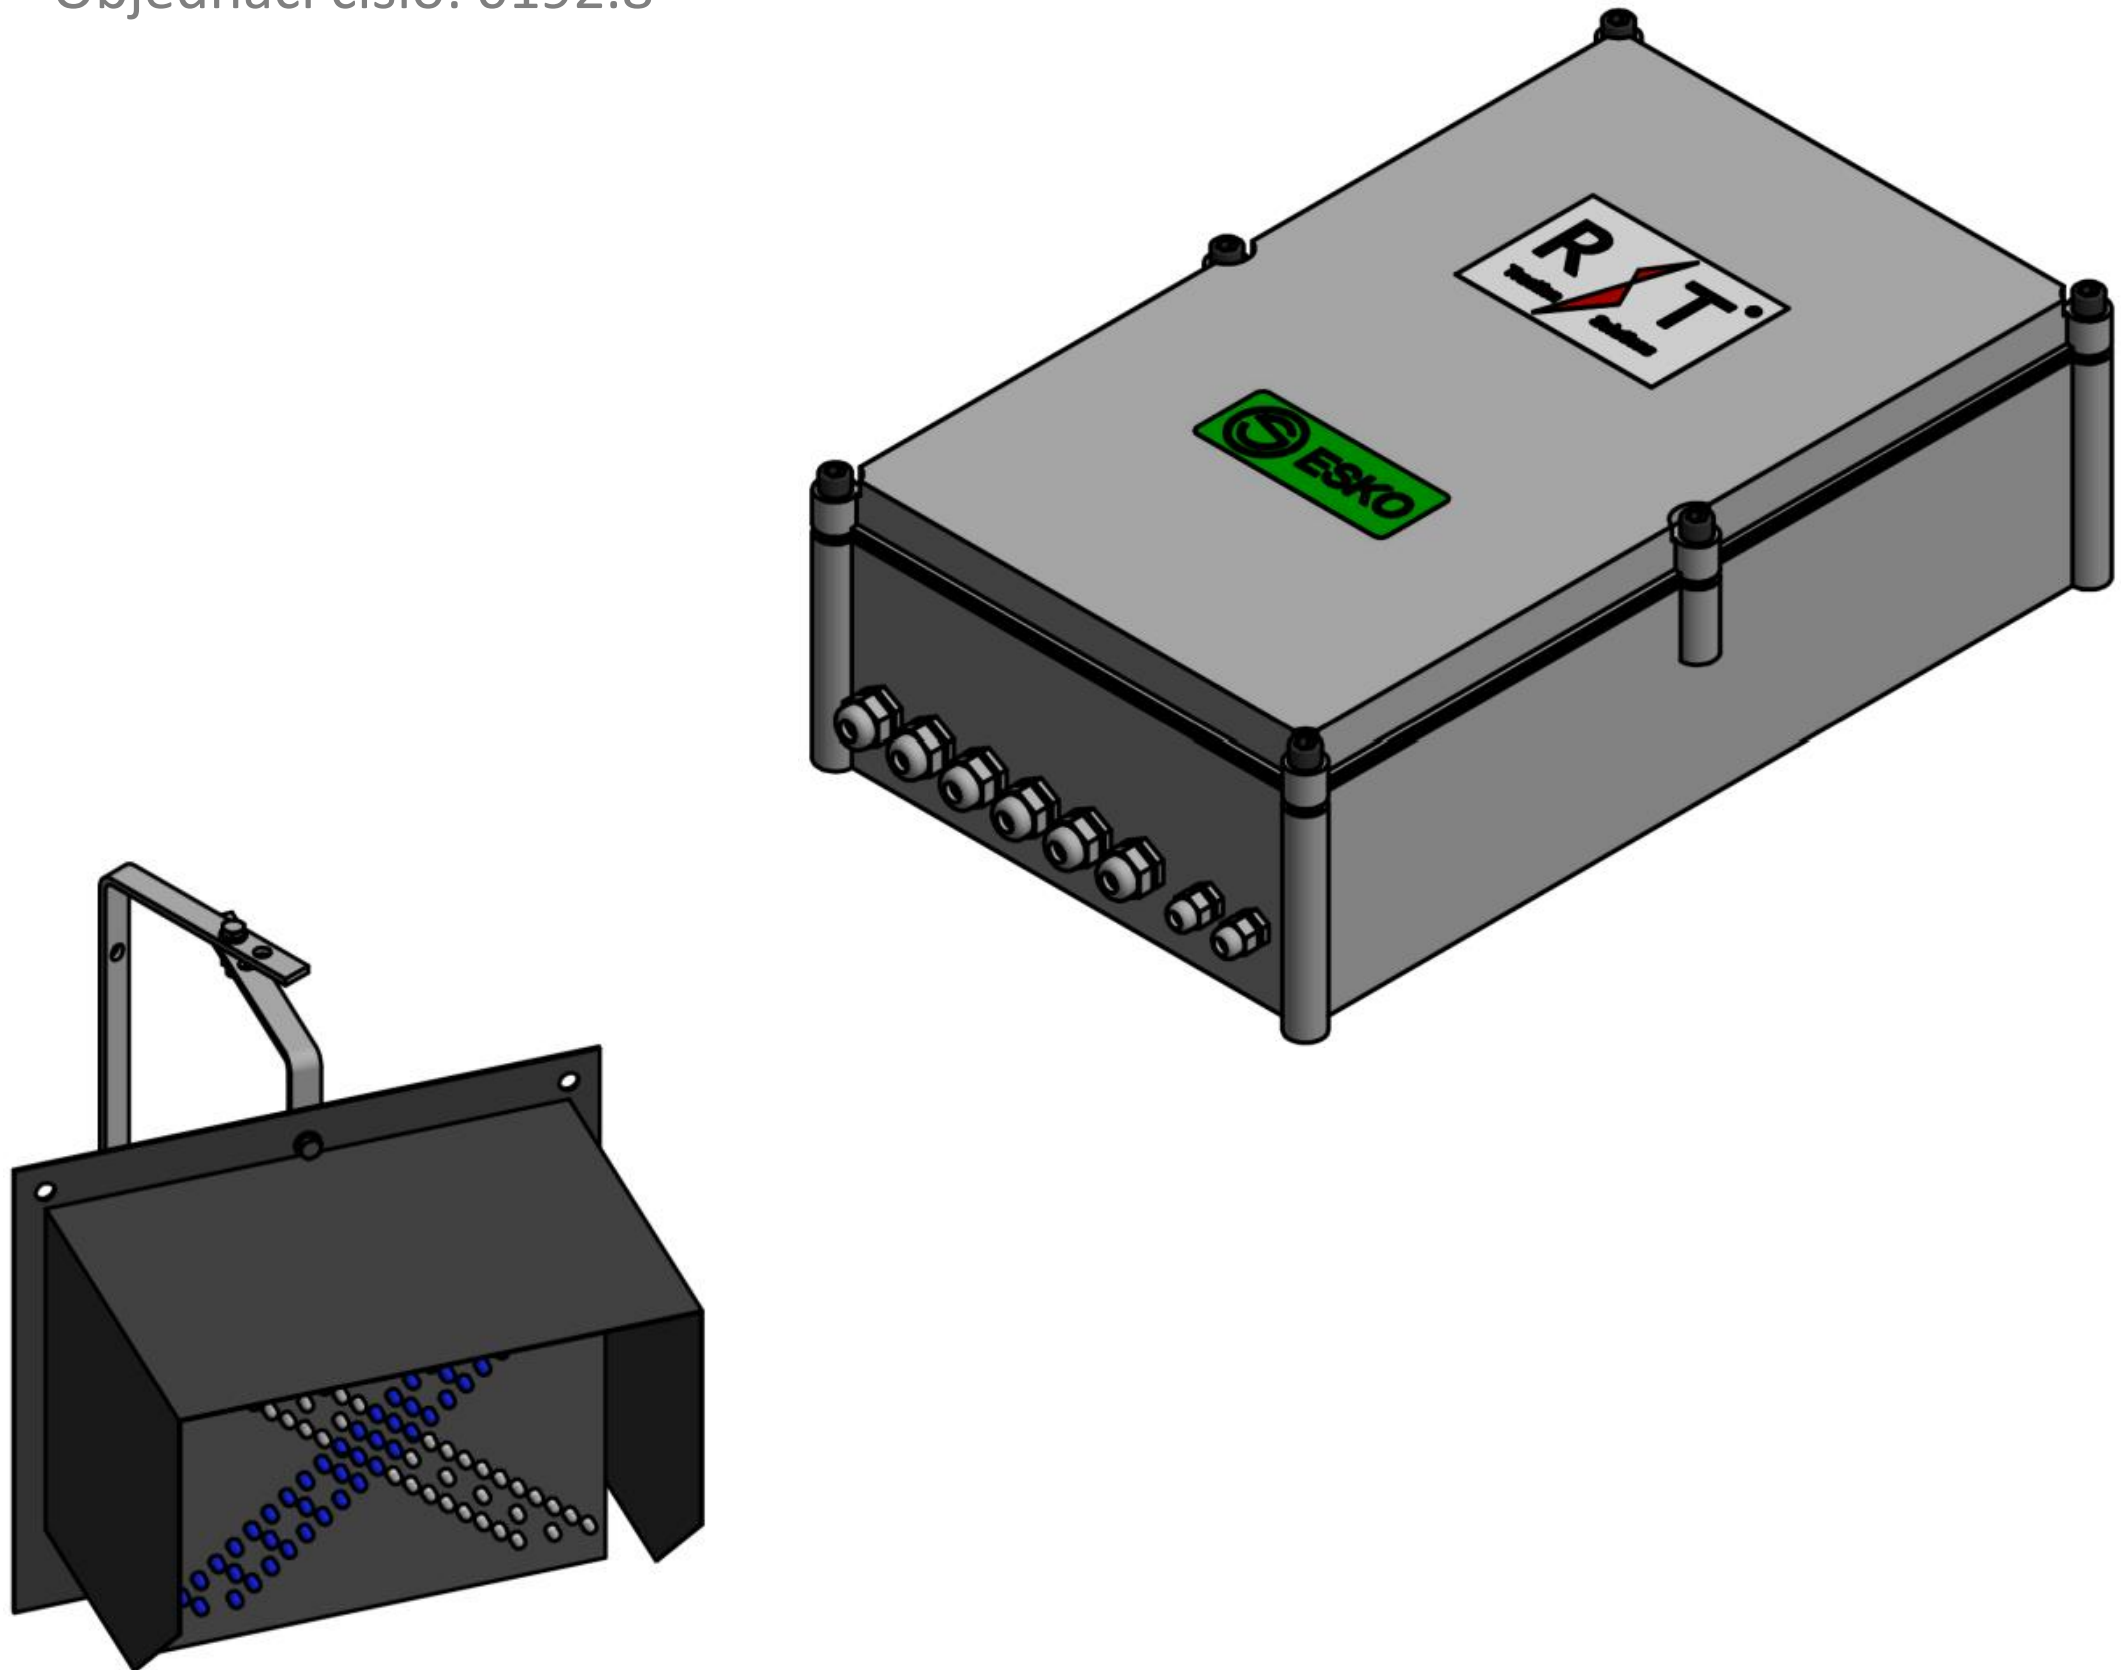

Sestava dálkového ovládání včetně semaforu (Pouze pro motorovou výhybku ESKO M12, M24)

Objednací číslo: 0192.8

Technické parametry

- Materiál: Plast, ocel, elektronika

Esko spol. s r.o.

Praha 5, Jinonická 80, 15800 CZ