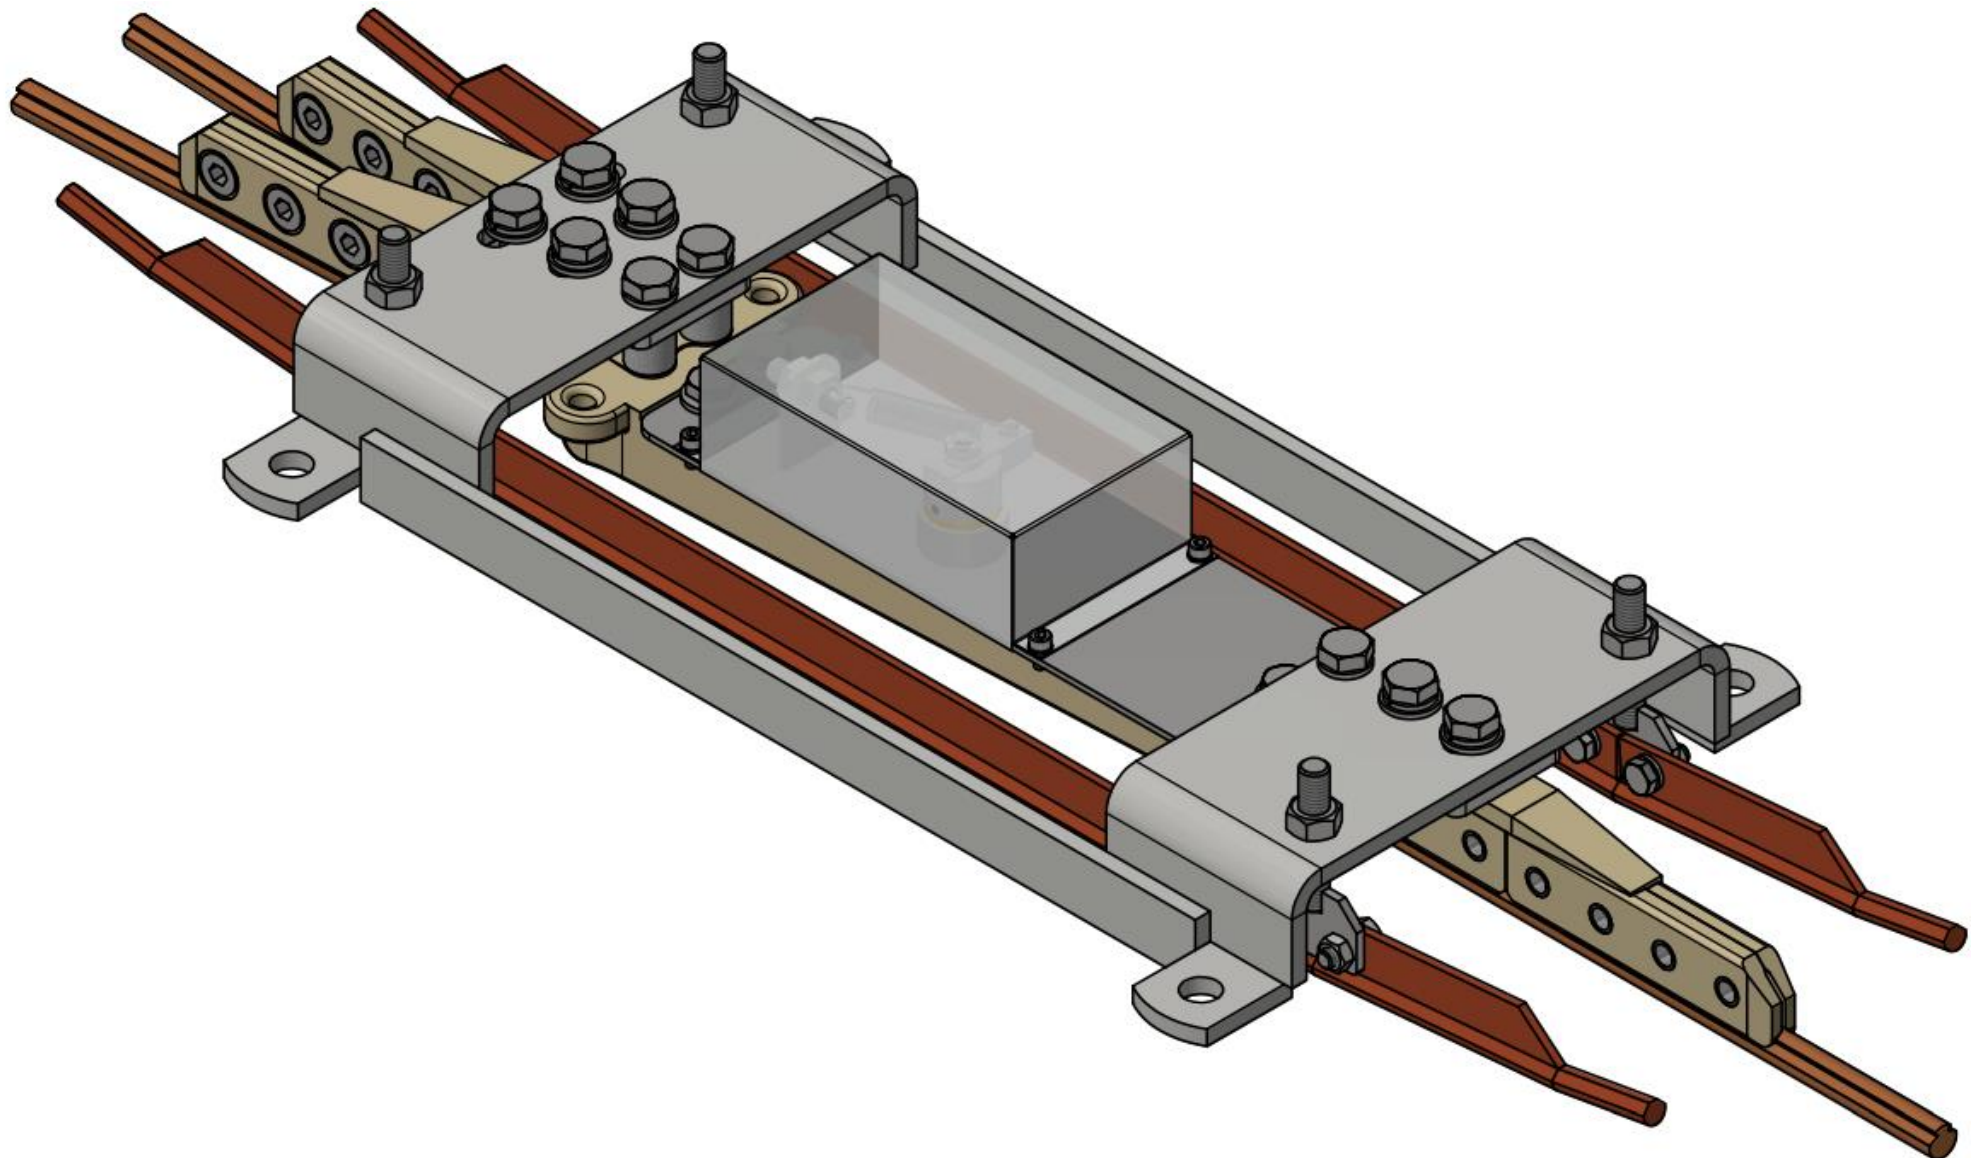

## Switch ESKO - TBUS-TRAM mechanical Left

Order number: 0193.41

## Technical parameters

- Material: Bronze, A2, Cu, plastic
- Weight: 6 Kg (13,2 lb)