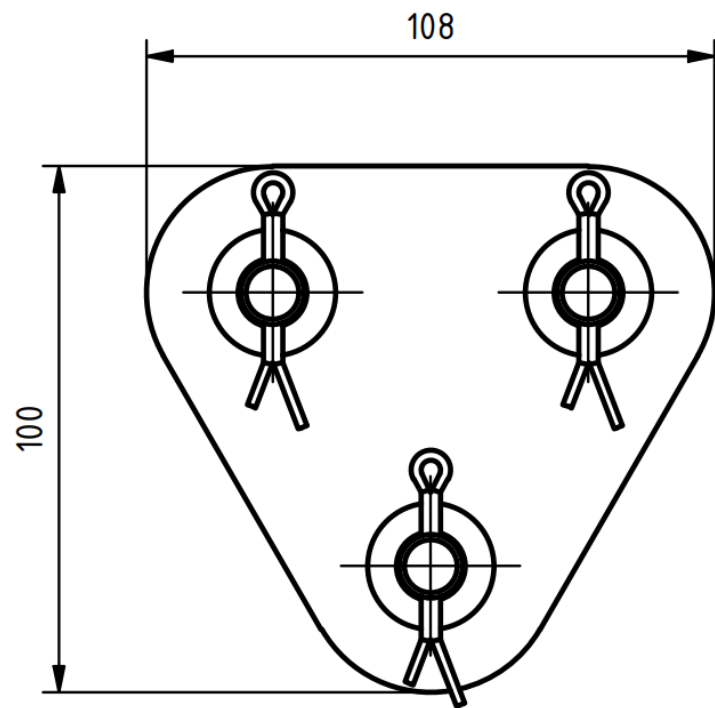

Spojka trojsměrná 3x12

Objednací číslo: 0213.2

Technické parametry

- Materiál: Nerez, měděné závlačky
- Hmotnost: 0,42 kg

Esko spol. s r.o.

Praha 5, Jinonická 80, 15800 CZ

IČO: 60471999

DIČ: CZ60471999