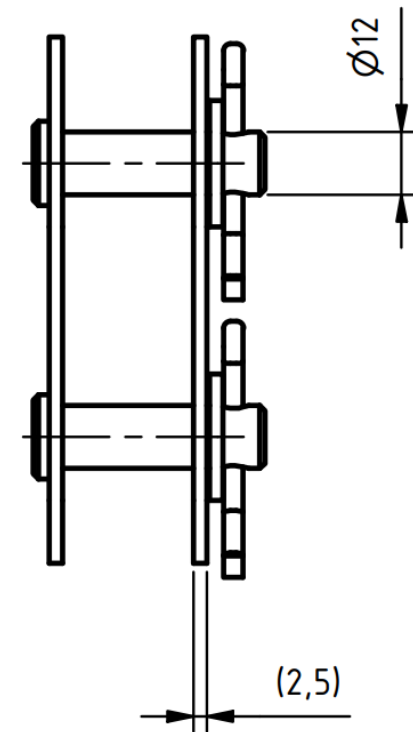

Spojka trojsměrná 3x12

Objednací číslo: 0213.2

Technické parametry

- Materiál: Nerez, měděné závlačky
- Hmotnost: 0,42 kg

Esko spol. s r.o.

Praha 5, Jinonická 80, 15800 CZ

IČO: 60471999

DIČ: CZ60471999