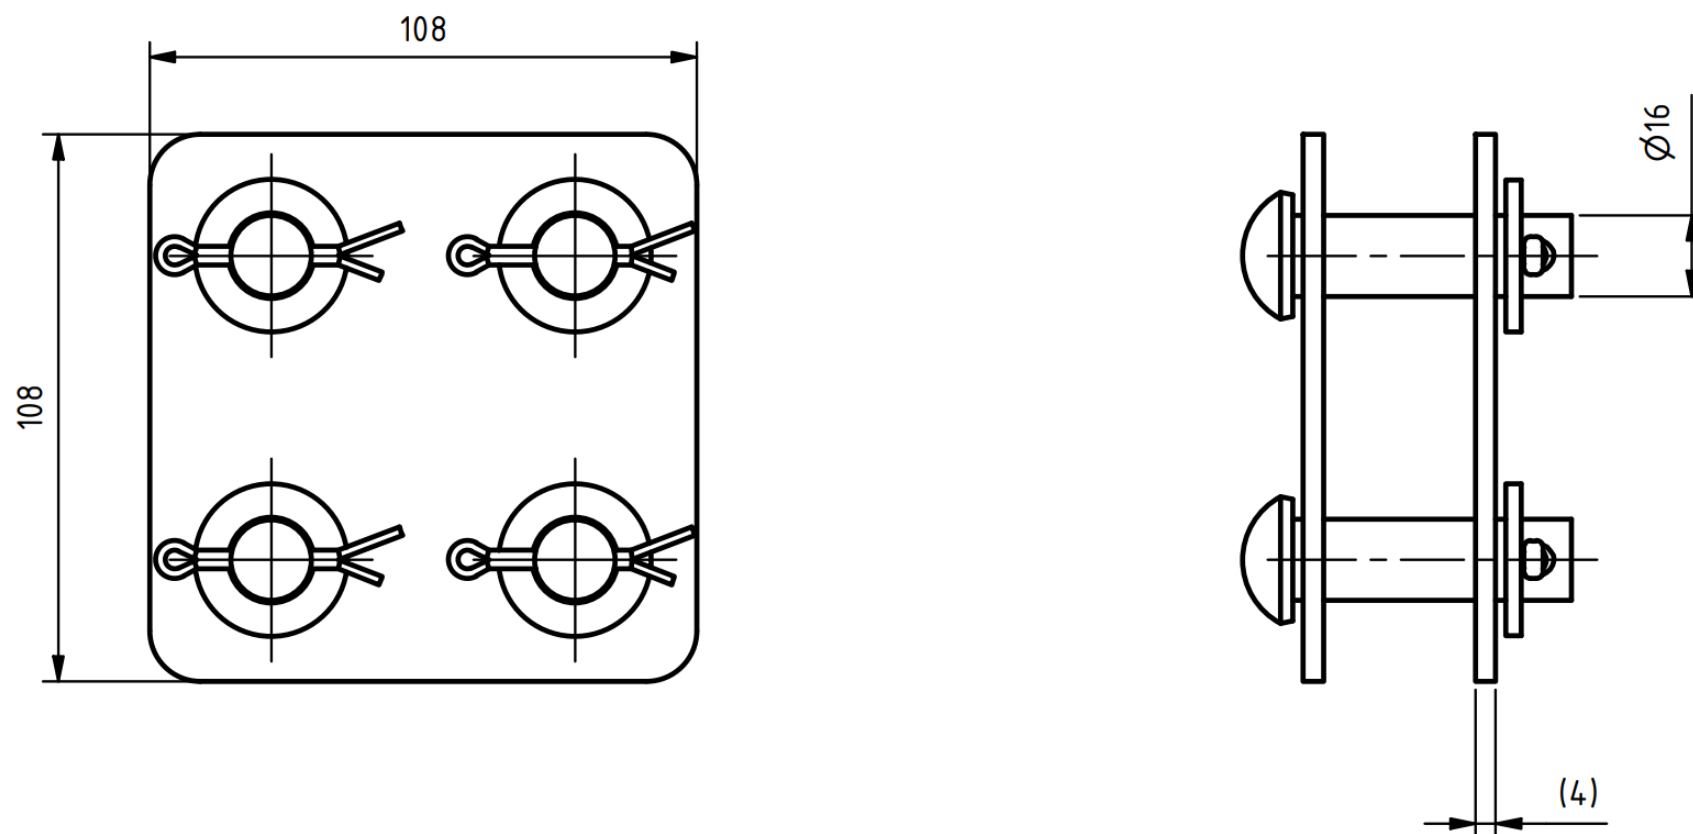

Spojka čtyřsměrná 4x16

Objednací číslo: 0213.4

Technické parametry

- Materiál: Ocel žárový pozink, měděné závlačky
- Hmotnost: 1,09 kg

Esko spol. s r.o.

Praha 5, Jinonická 80, 15800 CZ

IČO: 60471999

DIČ: CZ60471999