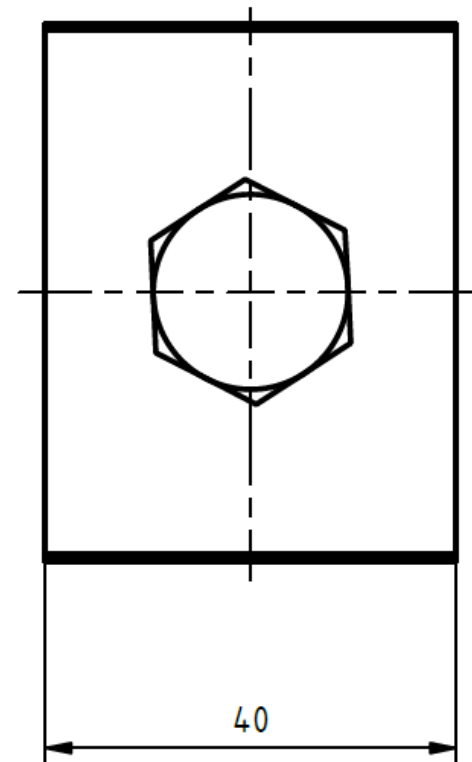

## Svorka křížová

Objednací číslo: 0217

## Technické parametry

- Materiál: Ocel pozink
- Hmotnost: 0,3 kg