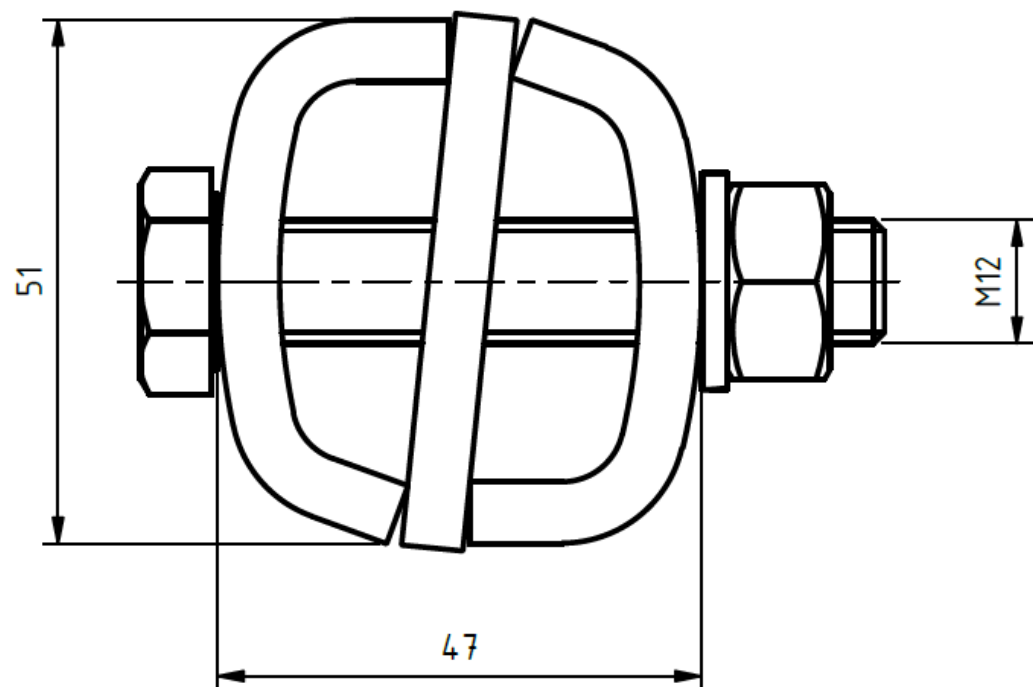

## Svorka křížová

Objednací číslo: 0217

## Technické parametry

- Materiál: Ocel pozink
- Hmotnost: 0,3 kg