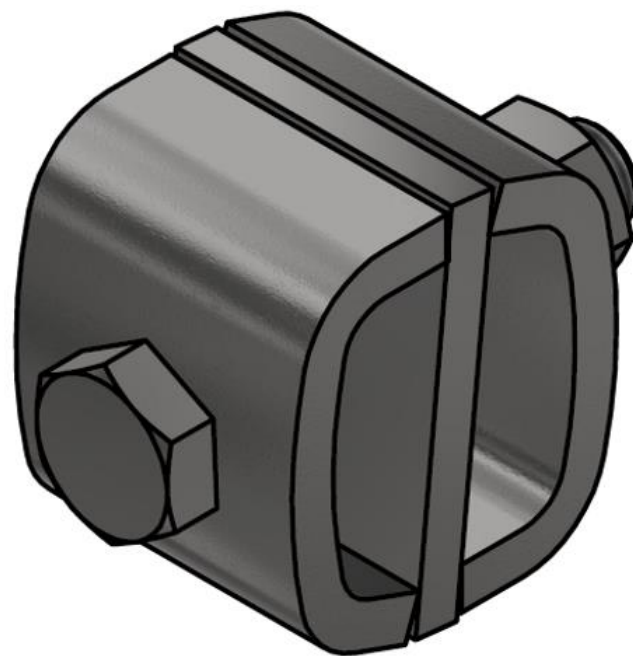

## Svorka křížová

Objednací číslo: 0217

## Technické parametry

- Materiál: Ocel pozink
- Hmotnost: 0,3 kg