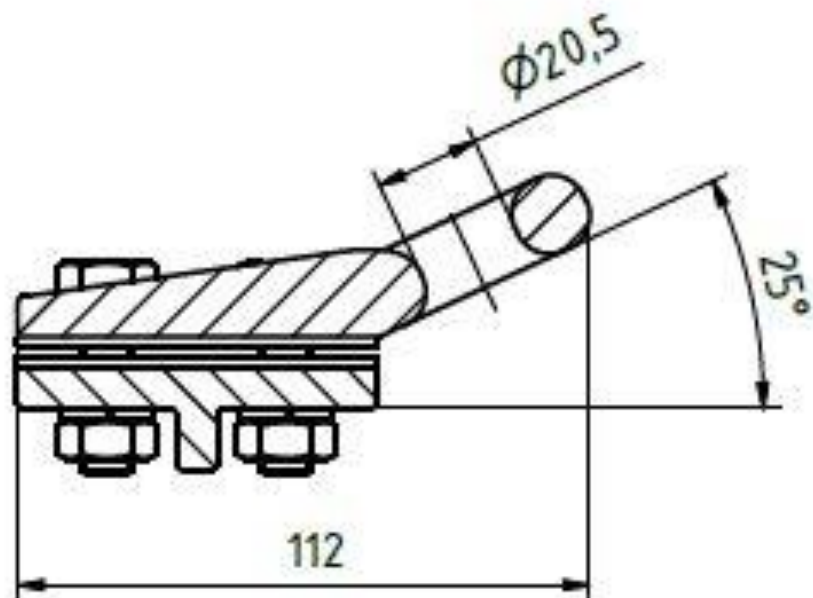

## Svorka na lano posuvná – kloubové oko

Objednací číslo: 0219.1

## Technické parametry

- Materiál: bronz, nerez
- Hmotnost: 0,82 kg
- Pro lano 35-95 mm<sup>2</sup>
- Spojovací materiál: nerez M10 A2

**Esko spol. s r.o.**

Praha 5, Jinonická 80, 15800 CZ

IČO: 60471999

DIČ: CZ60471999