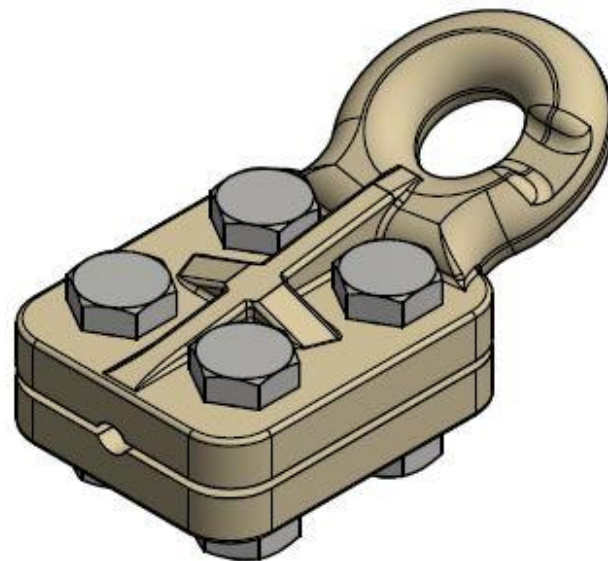

## Svorka na lano posuvná – kloubové oko

Objednací číslo: 0219.1

## Technické parametry

- Materiál: bronz, nerez
- Hmotnost: 0,82 kg
- Pro lano 35-95 mm<sup>2</sup>
- Spojovací materiál: nerez M10 A2

**Esko spol. s r.o.**

Praha 5, Jinonická 80, 15800 CZ

IČO: 60471999

DIČ: CZ60471999