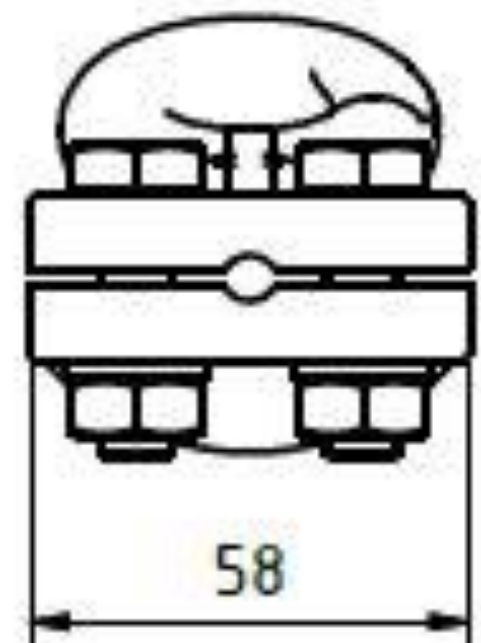

## Svorka na lano posuvná – kloubové oko

Objednací číslo: 0219.1

## Technické parametry

- Materiál: bronz, nerez
- Hmotnost: 0,82 kg
- Pro lano 35-95 mm<sup>2</sup>
- Spojovací materiál: nerez M10 A2

**Esko spol. s r.o.**

Praha 5, Jinonická 80, 15800 CZ

IČO: 60471999

DIČ: CZ60471999