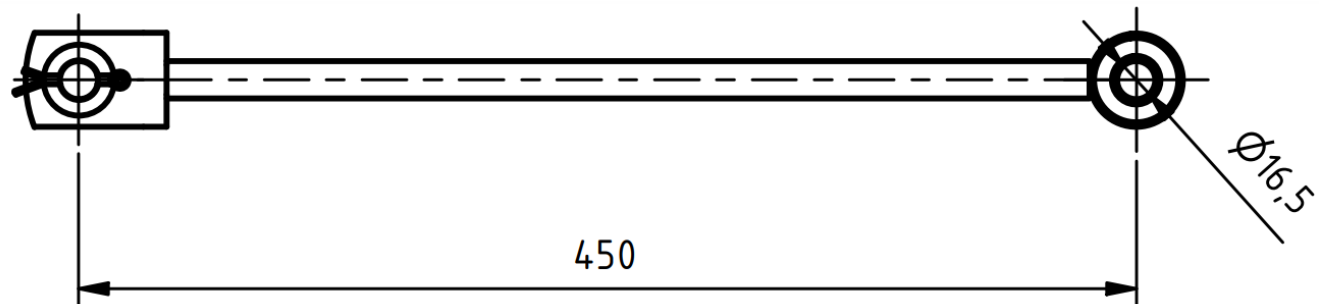

Táhlo oko - vidlice $\varnothing 16$ mm ($l = 450$ mm)

Objednací číslo: 0221.1

Technické parametry

- Materiál: Ocel žárový pozink, měděné závlačky
- Hmotnost: kg

Esko spol. s r.o.

Praha 5, Jinonická 80, 15800 CZ