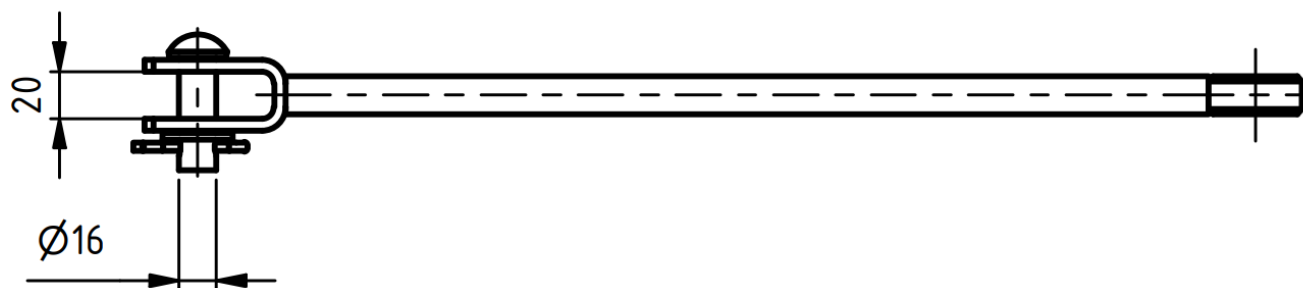

Táhlo oko - vidlice $\varnothing 16$ mm ($l = 450$ mm)

Objednací číslo: 0221.1

Technické parametry

- Materiál: Ocel žárový pozink, měděné závlačky
- Hmotnost: kg

Esko spol. s r.o.

Praha 5, Jinonická 80, 15800 CZ