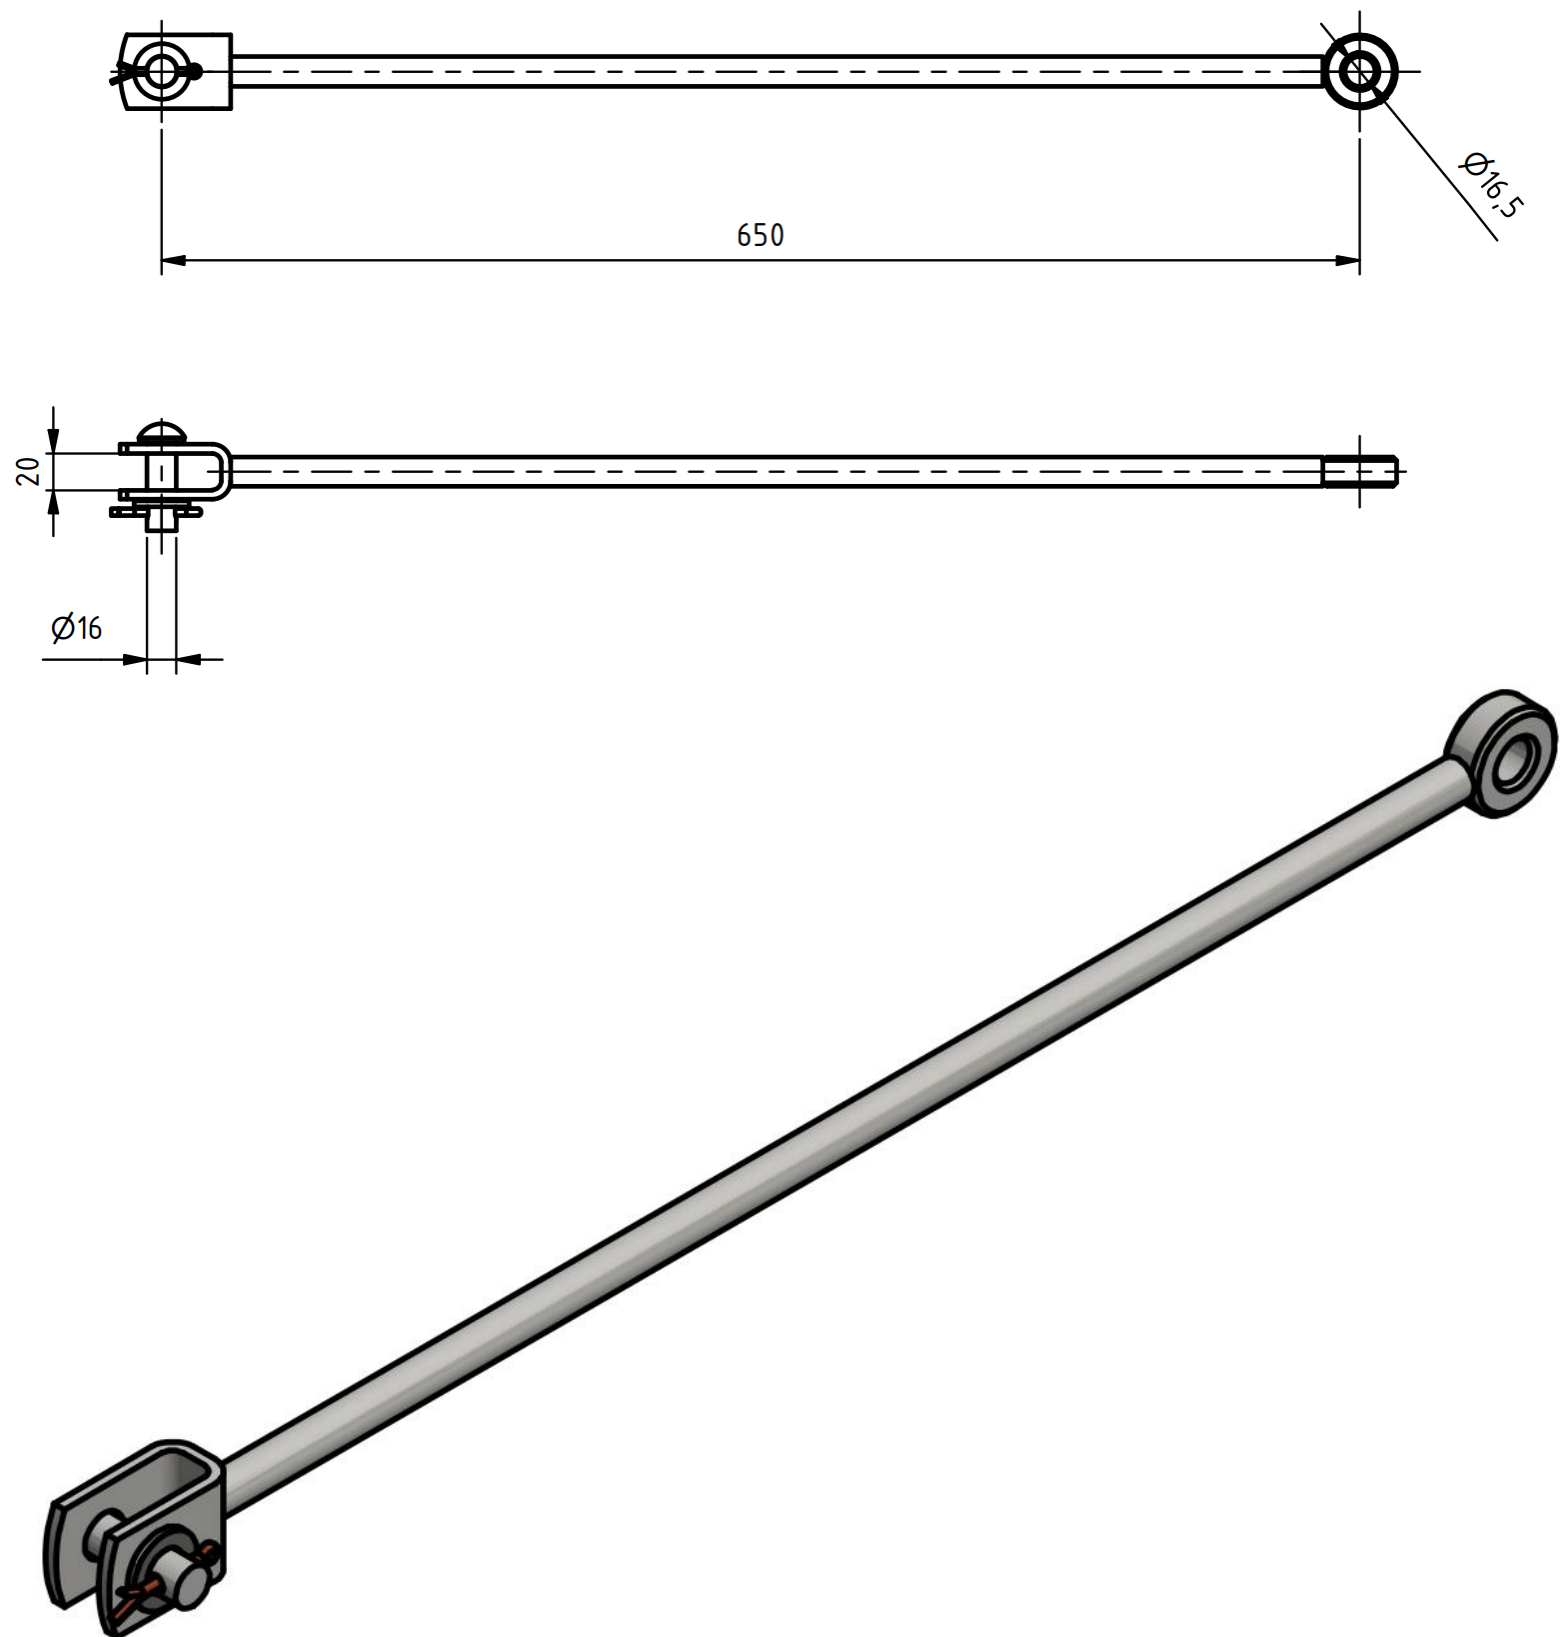

Táhlo oko - vidlice $\varnothing 16$ mm ($l = 650$ mm)

Objednací číslo: 0221.2

Technické parametry

- Materiál: Ocel žárový pozink, měděné závlačky
- Hmotnost: kg

Esko spol. s r.o.

Praha 5, Jinonická 80, 15800 CZ