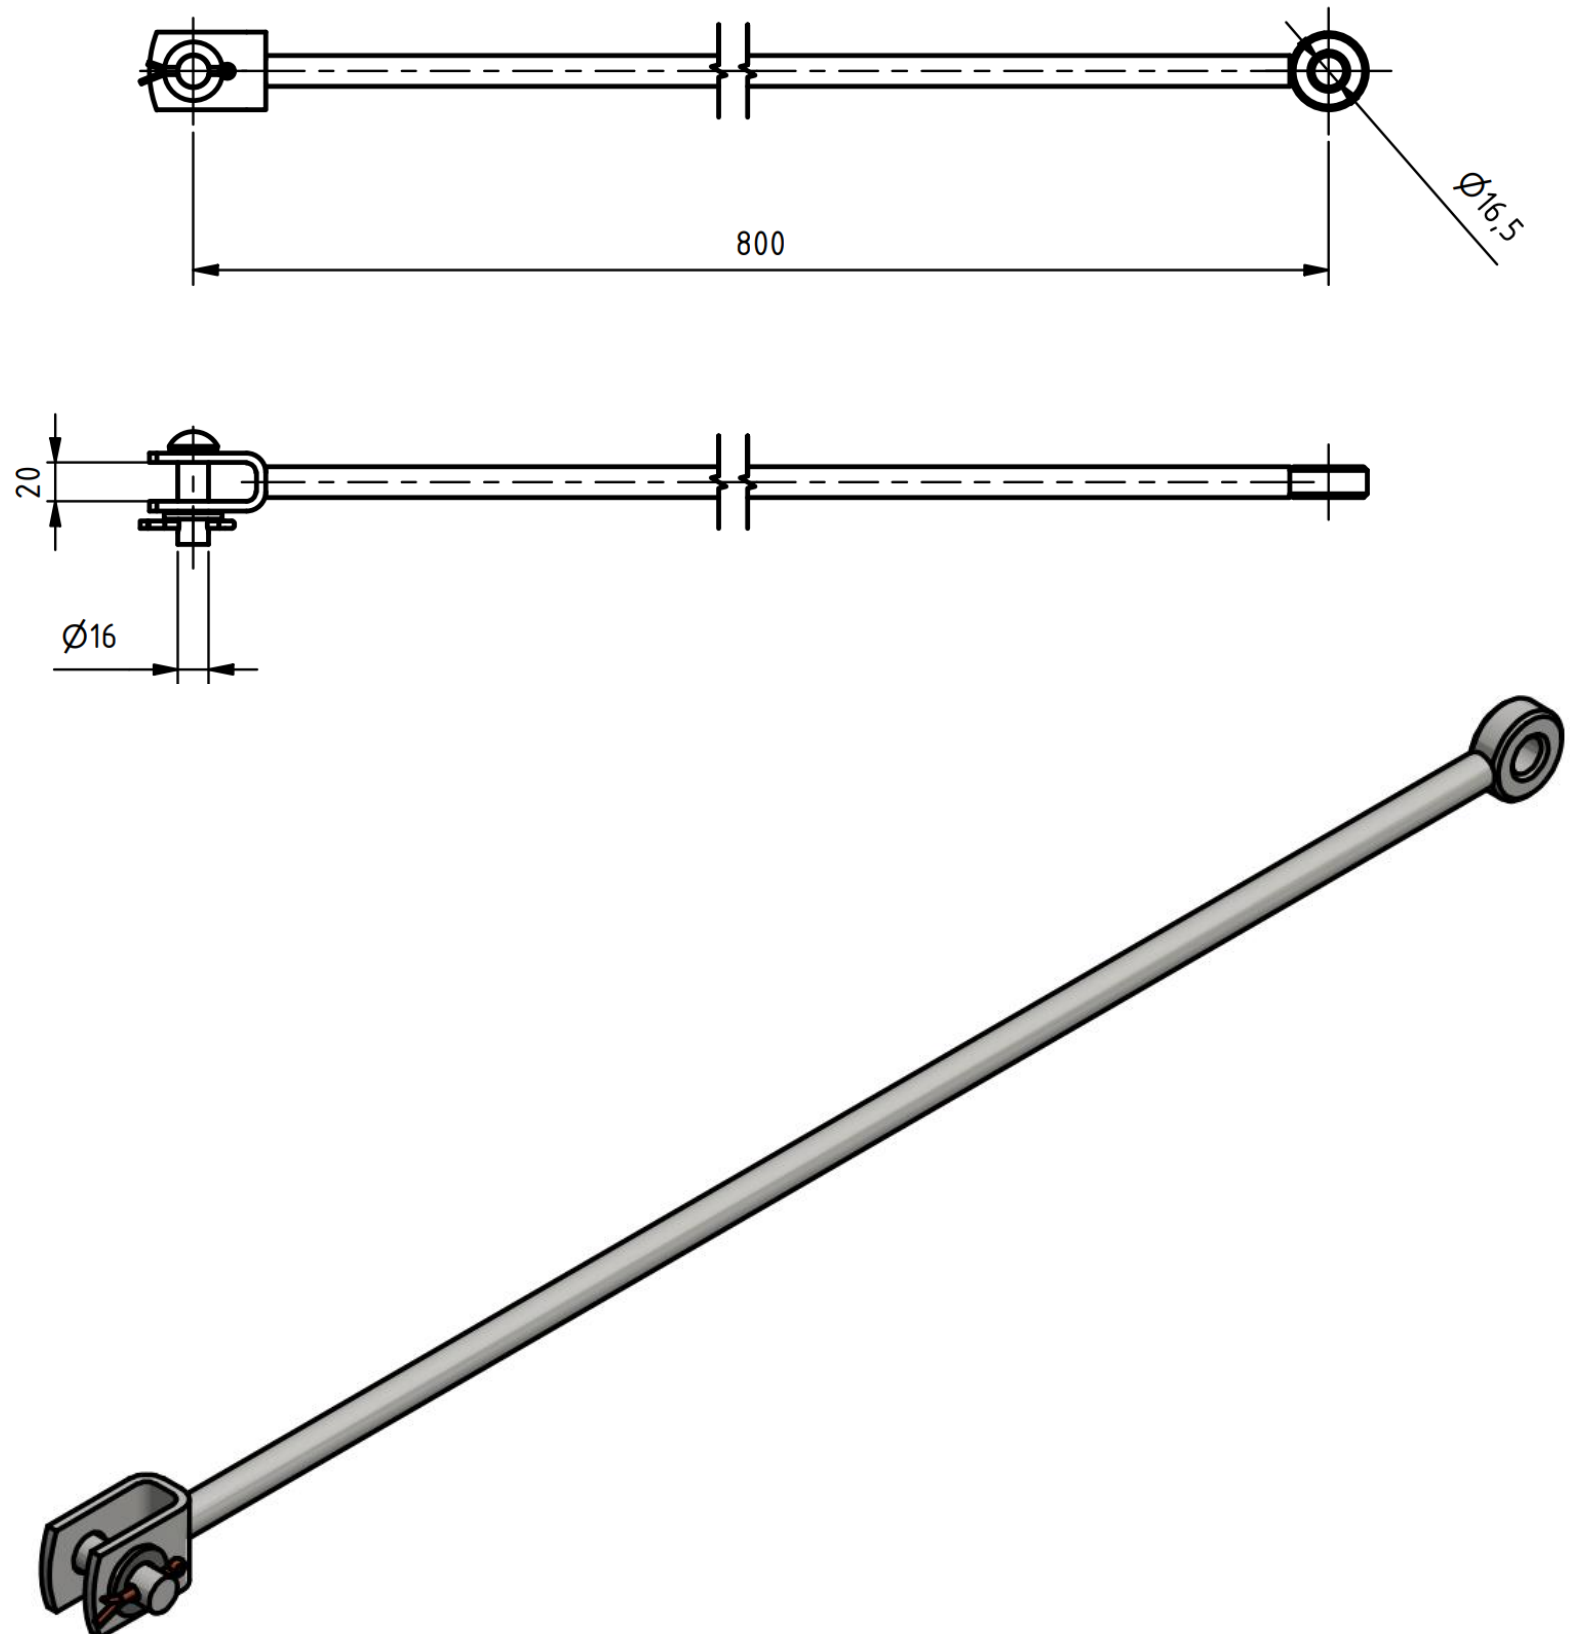

Táhlo oko - vidlice $\varnothing 16$ mm (l = 800 mm)

Objednací číslo: 0221.3

Technické parametry

- Materiál: Ocel žárový pozink, měděné závlačky
- Hmotnost: kg

Esko spol. s r.o.

Praha 5, Jinonická 80, 15800 CZ