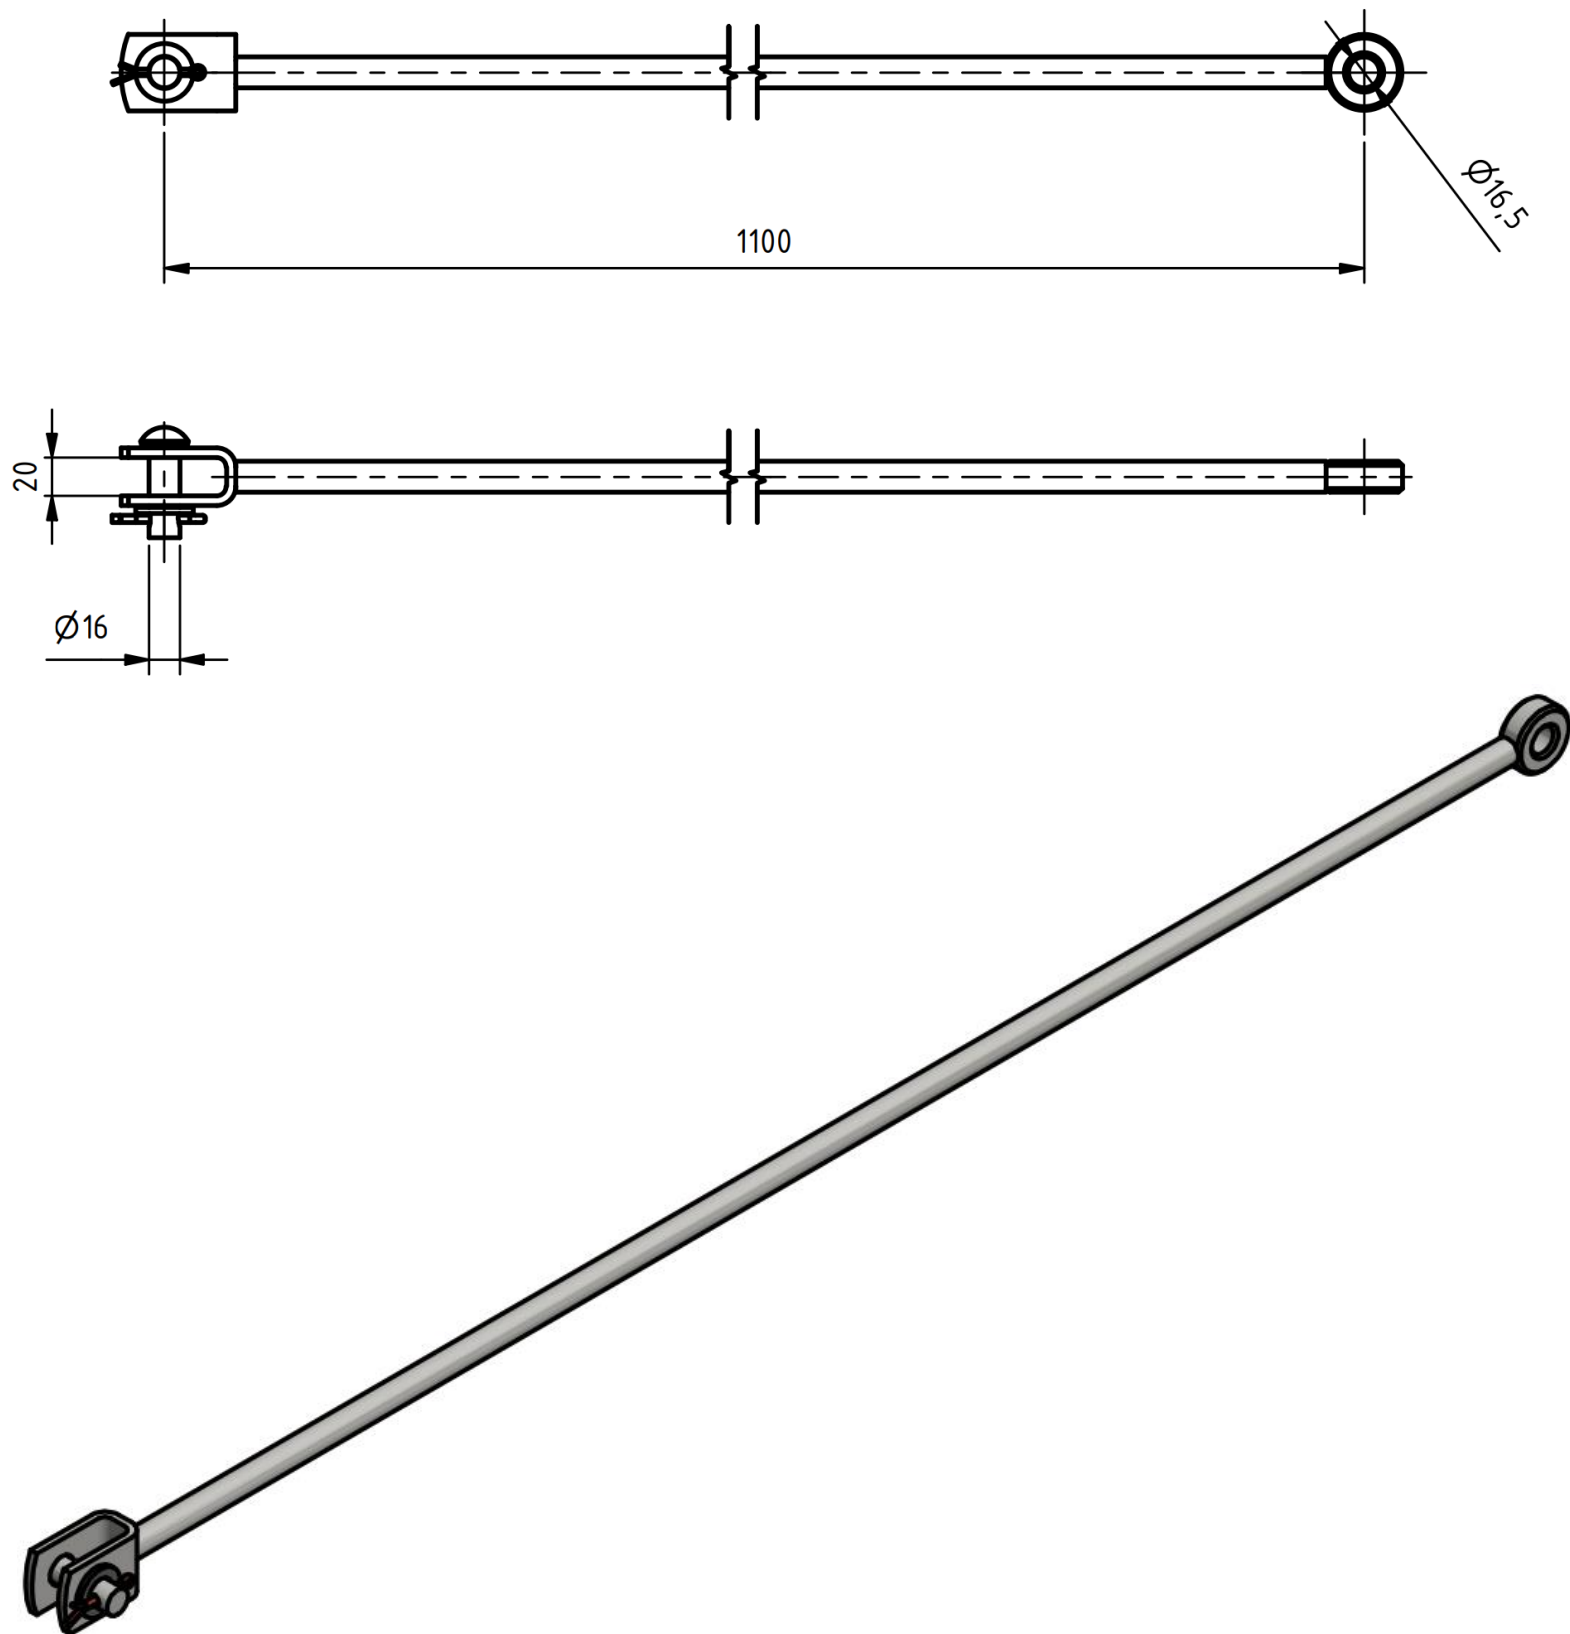

## Táhlo oko - vidlice $\varnothing 16$ mm (l = 1 100 mm)

Objednací číslo: 0221.4

## Technické parametry

- Materiál: Ocel žárový pozink, měděné závlačky
- Hmotnost: kg