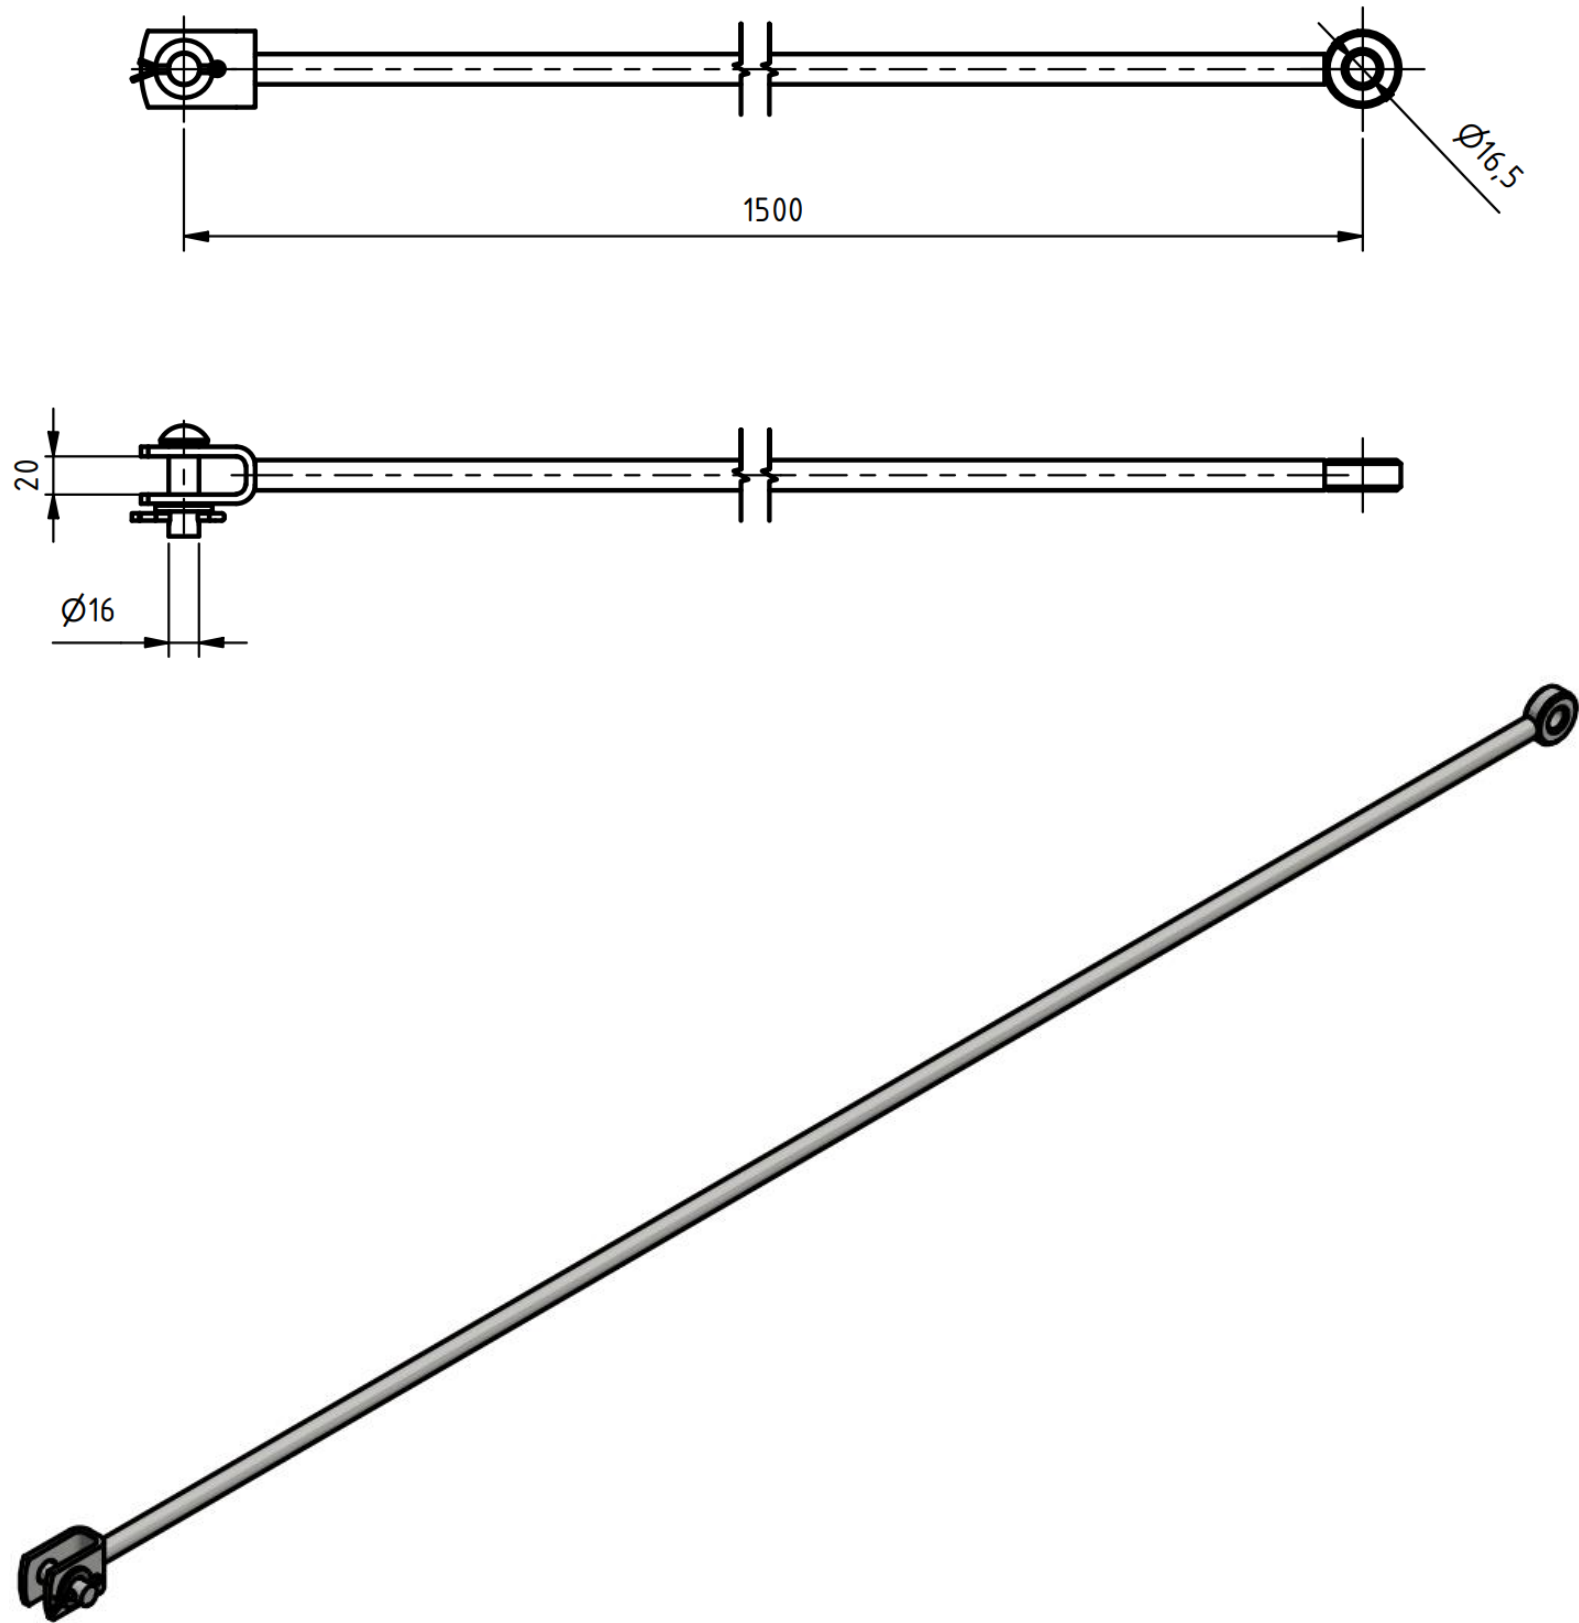

Táhlo oko - vidlice $\varnothing 16$ mm (l = 1 500 mm)

Objednací číslo: 0221.5

Technické parametry

- Materiál: Ocel žárový pozink, měděné závlačky
- Hmotnost: 2,67 kg

Esko spol. s r.o.

Praha 5, Jinonická 80, 15800 CZ