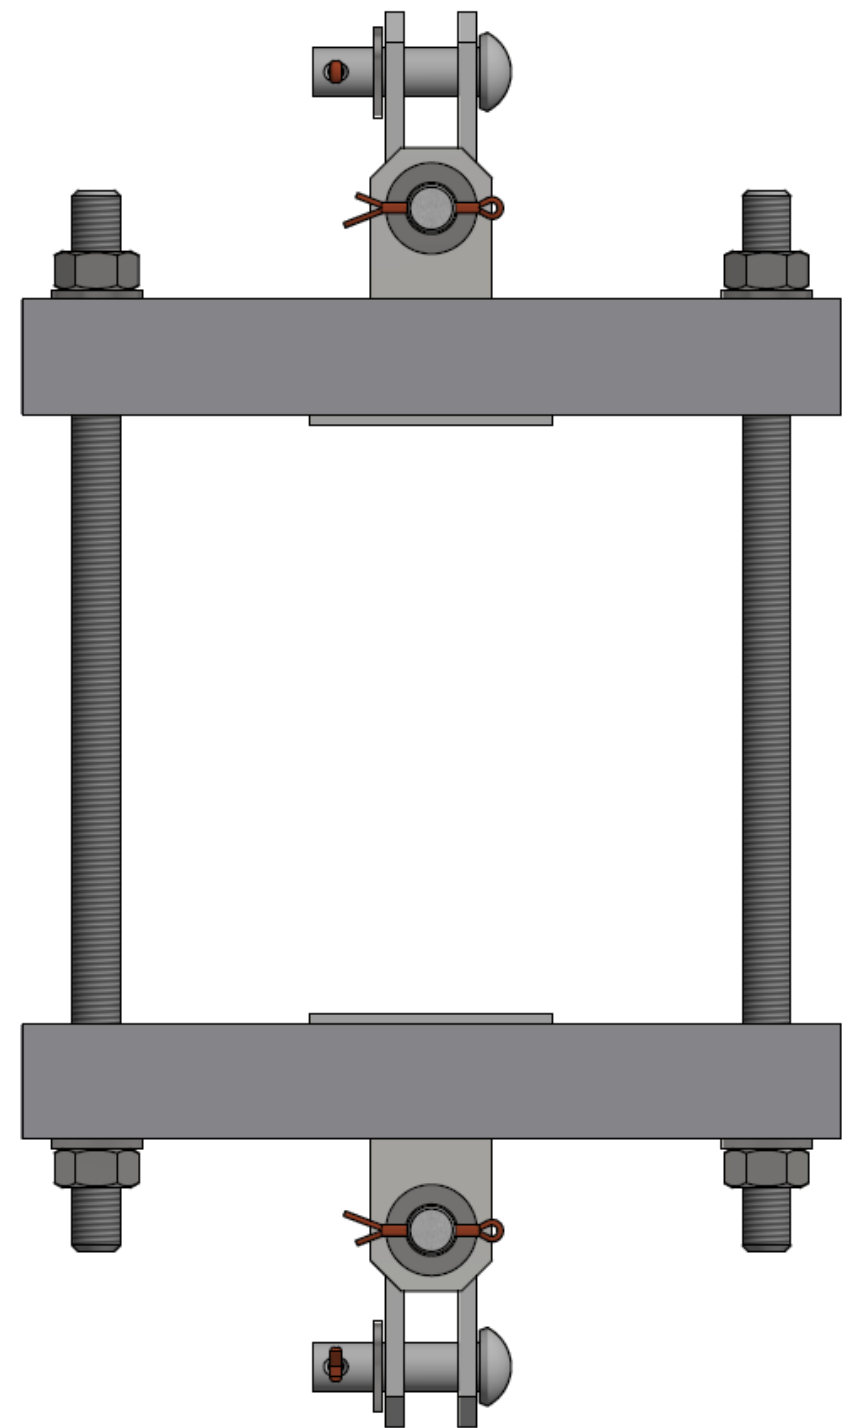

Objímka kotevní s kardanem oboustranná 205

Objednací číslo: 0226.2.205

Technické parametry

- Materiál: Ocel žárový pozink
- Hmotnost: 3,68 kg

Esko spol. s r.o.

Praha 5, Jinonická 80, 15800 CZ

IČO: 60471999

DIČ: CZ60471999