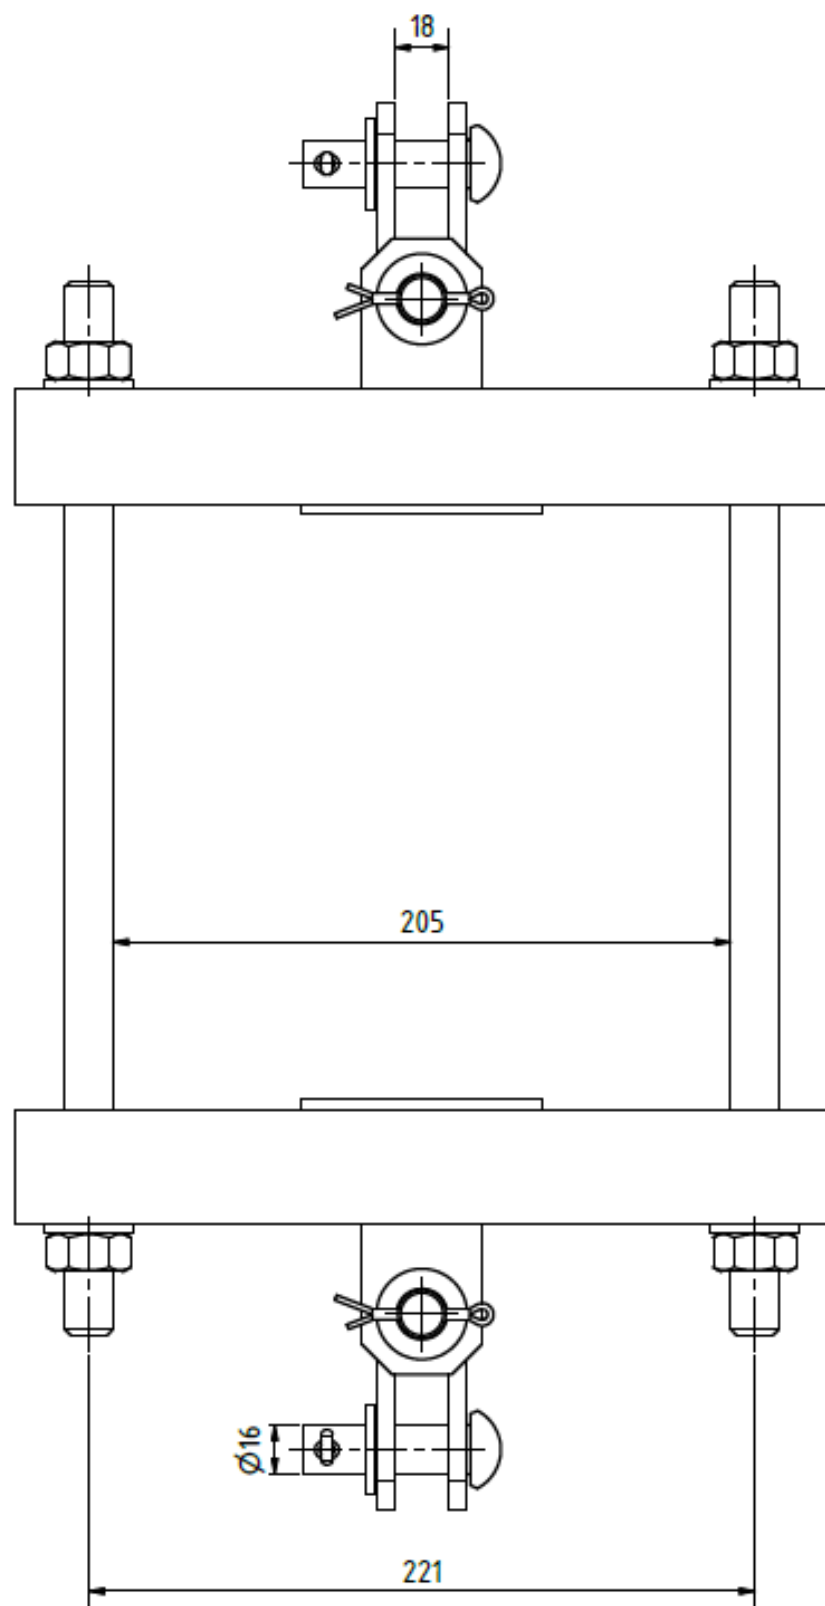

Objímka kotevní s kardanem oboustranná 205

Objednací číslo: 0226.2.205

Technické parametry

- Materiál: Ocel žárový pozink
- Hmotnost: 3,68 kg

Esko spol. s r.o.

Praha 5, Jinonická 80, 15800 CZ

IČO: 60471999

DIČ: CZ60471999