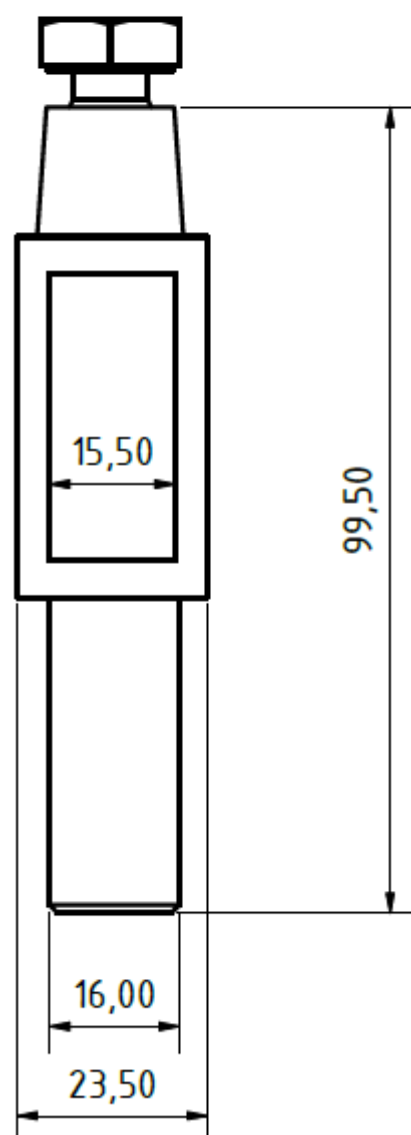

Jezdec bočního držáku

Objednací číslo: 0230

Technické parametry

- Materiál: Bronz
- Hmotnost: 0,3 kg

Esko spol. s r.o.

Praha 5, Jinonická 80, 15800 CZ

IČO: 60471999

DIČ: CZ60471999