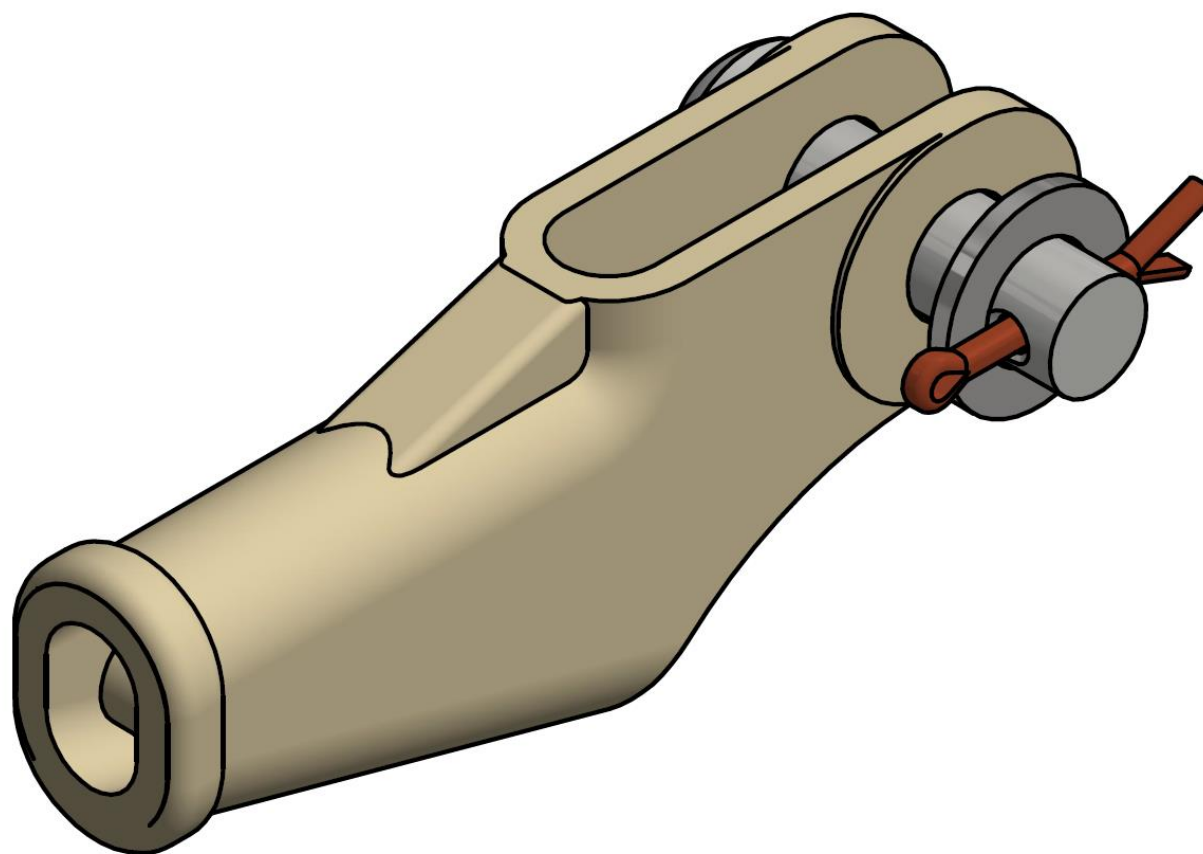

## Svorka kotevní klínová s vidlicí – 10 kN (Br)

Objednací číslo: 0254.10

## Technické parametry

- Materiál: Bronz
- Hmotnost: 0,95 kg
- Bez klínku

**Esko spol. s r.o.**

Praha 5, Jinonická 80, 15800 CZ

IČO: 60471999

DIČ: CZ60471999

Email: [info@esko-praha.cz](mailto:info@esko-praha.cz)