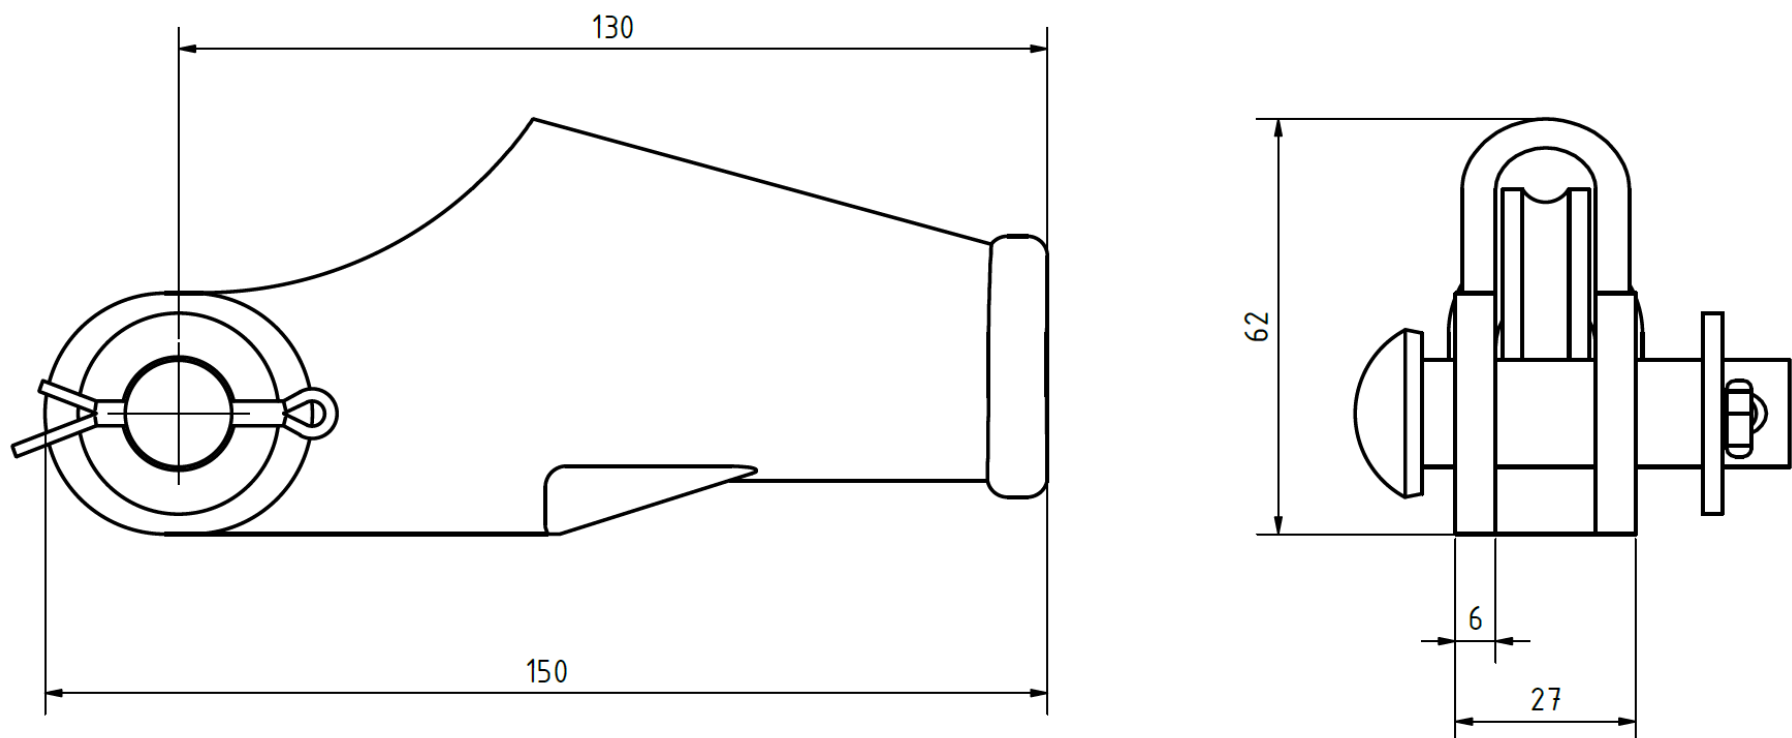

## Svorka kotevní klínová s vidlicí – 10 kN (Br)

Objednací číslo: 0254.10

## Technické parametry

- Materiál: Bronz
- Hmotnost: 0,95 kg
- Bez klínku

**Esko spol. s r.o.**

Praha 5, Jinonická 80, 15800 CZ

IČO: 60471999

DIČ: CZ60471999

Email: [info@esko-praha.cz](mailto:info@esko-praha.cz)