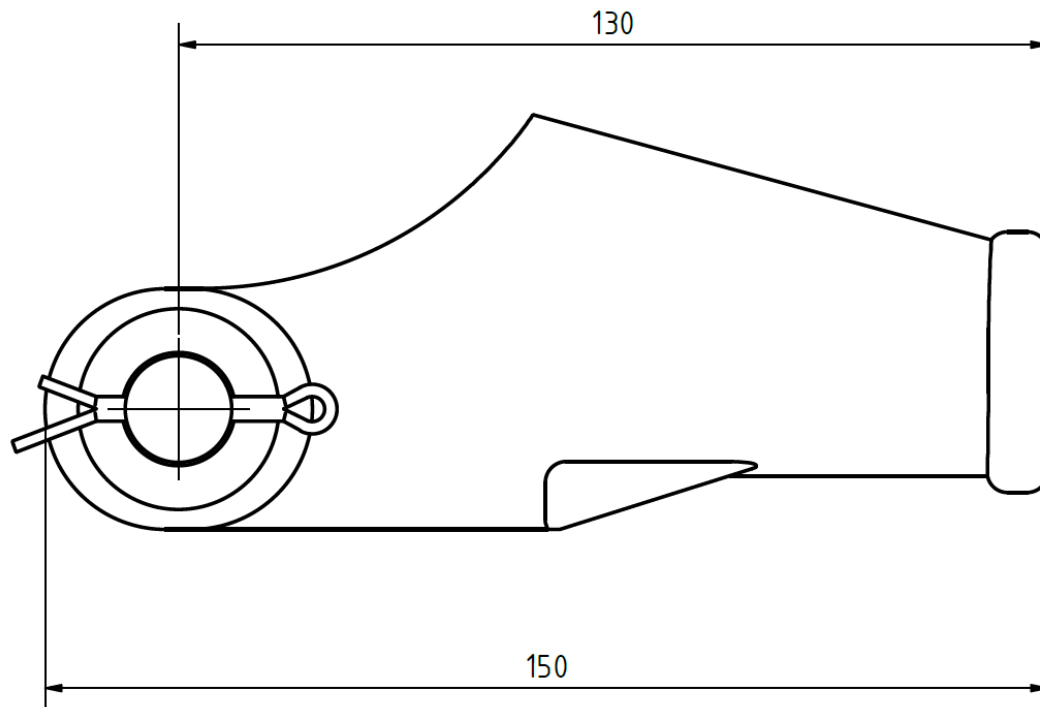

Koncovka klínová 10 kN na lano 70 mm včetně klínu O

Objednací číslo: 0254.11

Technické parametry

- Materiál: Bronz
- Hmotnost: 0,95 kg
- Včetně klínu

Esko spol. s r.o.

Praha 5, Jinonická 80, 15800 CZ
IČO: 60471999
DIČ: CZ60471999