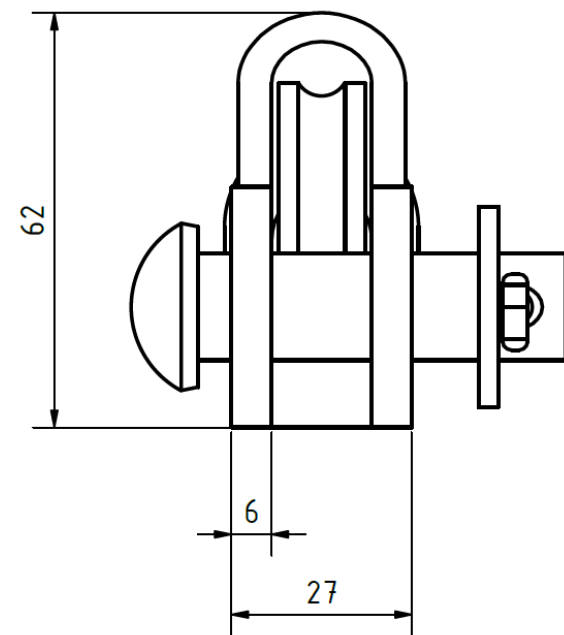

Koncovka klínová 10 kN na lano 70 mm včetně klínu O

Objednací číslo: 0254.11

Technické parametry

- Materiál: Bronz
- Hmotnost: 0,95 kg
- Včetně klínu

Esko spol. s r.o.

Praha 5, Jinonická 80, 15800 CZ
IČO: 60471999
DIČ: CZ60471999