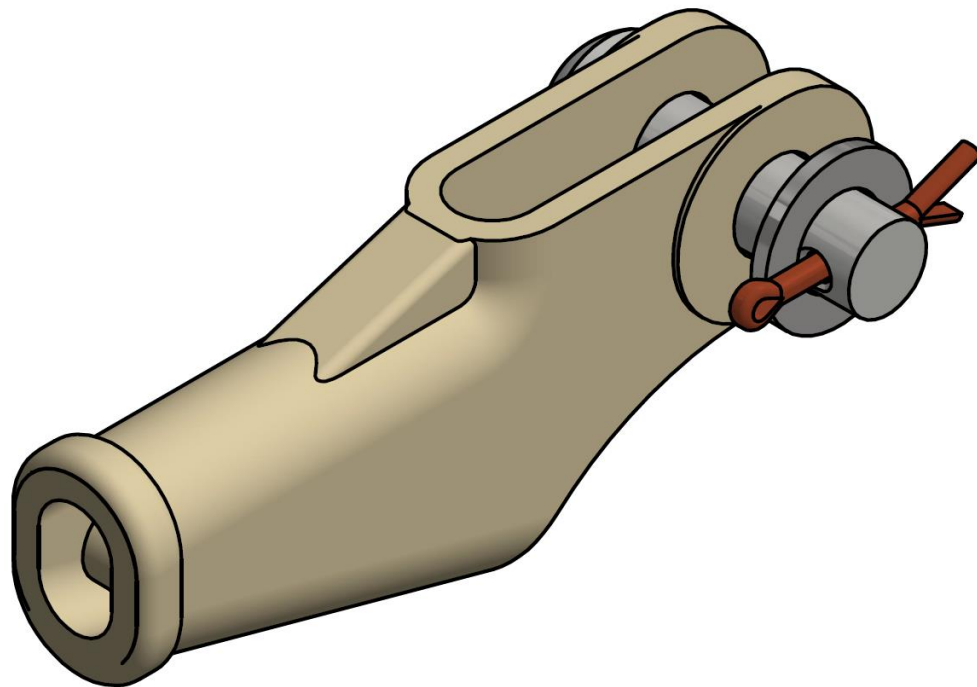

Koncovka klínová 10 kN na lano 70 mm včetně klínu O

Objednací číslo: 0254.11

Technické parametry

- Materiál: Bronz
- Hmotnost: 0,95 kg
- Včetně klínu

Esko spol. s r.o.

Praha 5, Jinonická 80, 15800 CZ
IČO: 60471999
DIČ: CZ60471999