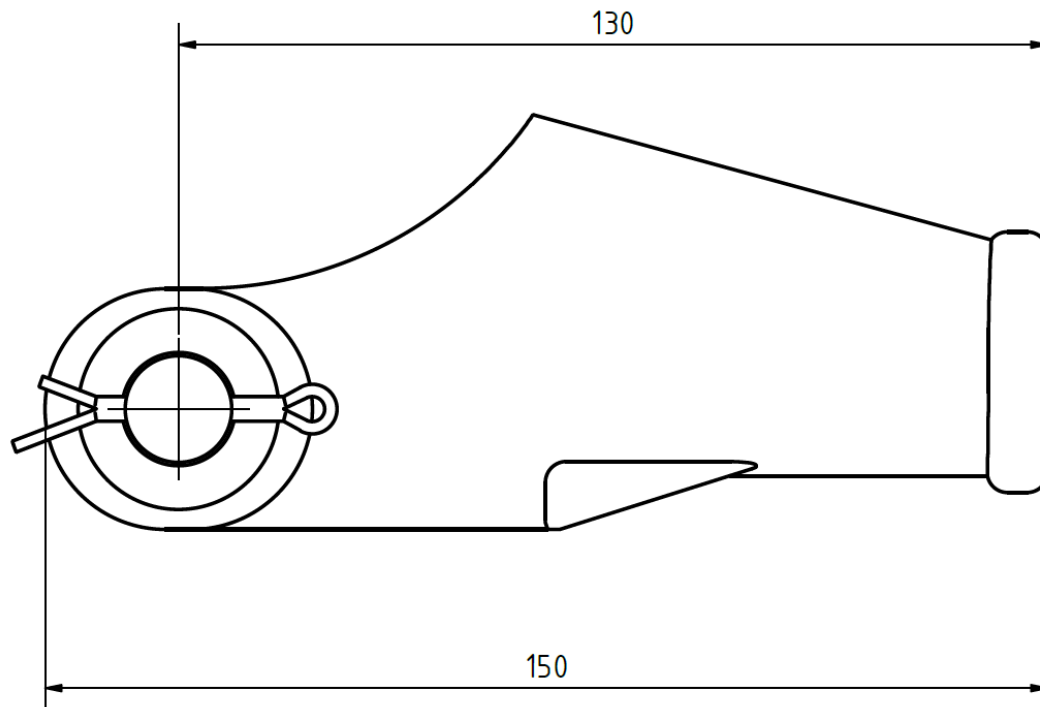

Koncovka klínová 10 kN na lano 35 – 50 mm včetně klínku 00

Objednací číslo: 0254.12

Technické parametry

- Materiál: Bronz
- Hmotnost: 0,95 kg
- Včetně klínku

Esko spol. s r.o.

Praha 5, Jinonická 80, 15800 CZ