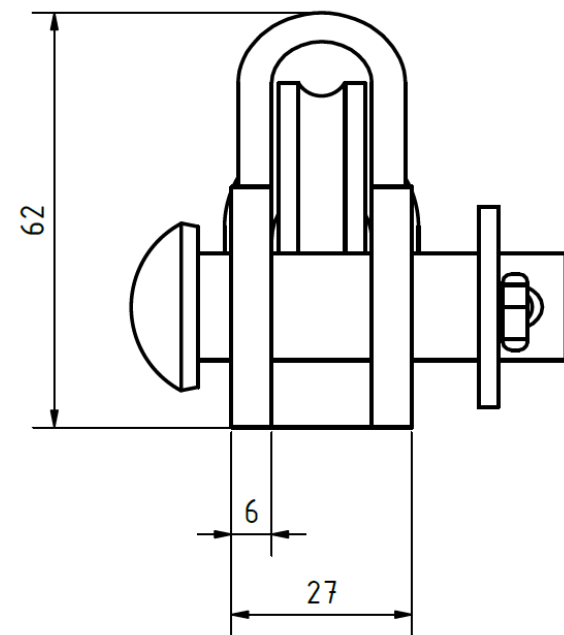

Koncovka klínová 10 kN na lano 35 – 50 mm včetně klínku 00

Objednací číslo: 0254.12

Technické parametry

- Materiál: Bronz
- Hmotnost: 0,95 kg
- Včetně klínku

Esko spol. s r.o.

Praha 5, Jinonická 80, 15800 CZ