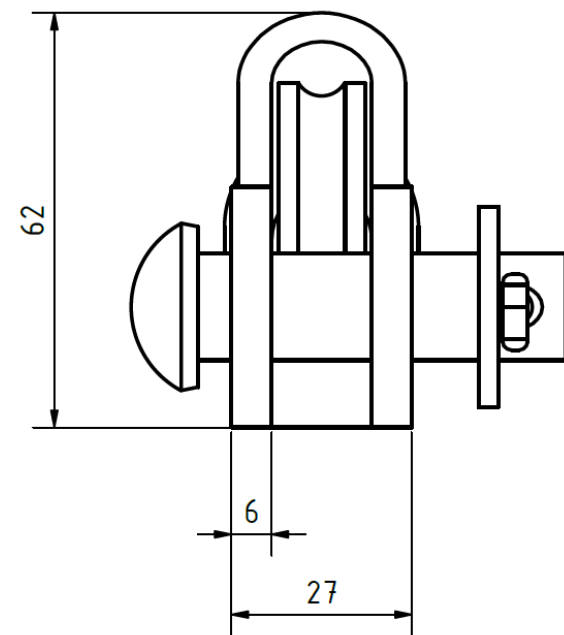

## Koncovka klínová 10 kN na lano 25 – 35 mm včetně klínku 000

Objednací číslo: 0254.13

## Technické parametry

- Materiál: Bronz
- Hmotnost: 0,95 kg
- Včetně klínku