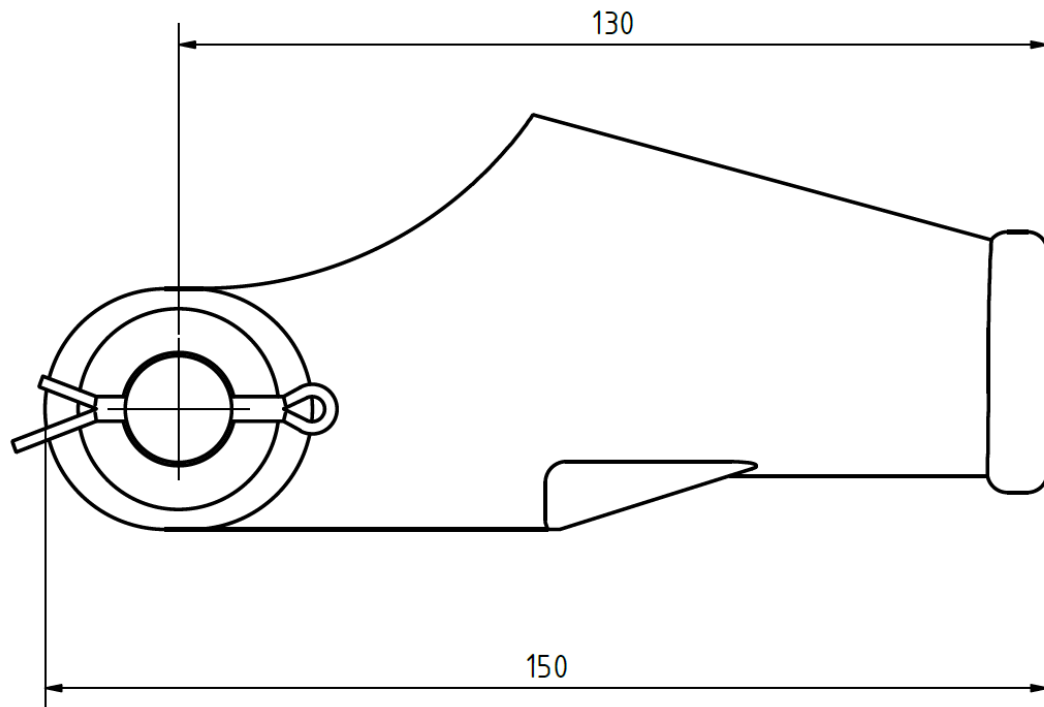

## Koncovka klínová 10 kN na lano 25 – 35 mm včetně klínku 000

Objednací číslo: 0254.13

## Technické parametry

- Materiál: Bronz
- Hmotnost: 0,95 kg
- Včetně klínku