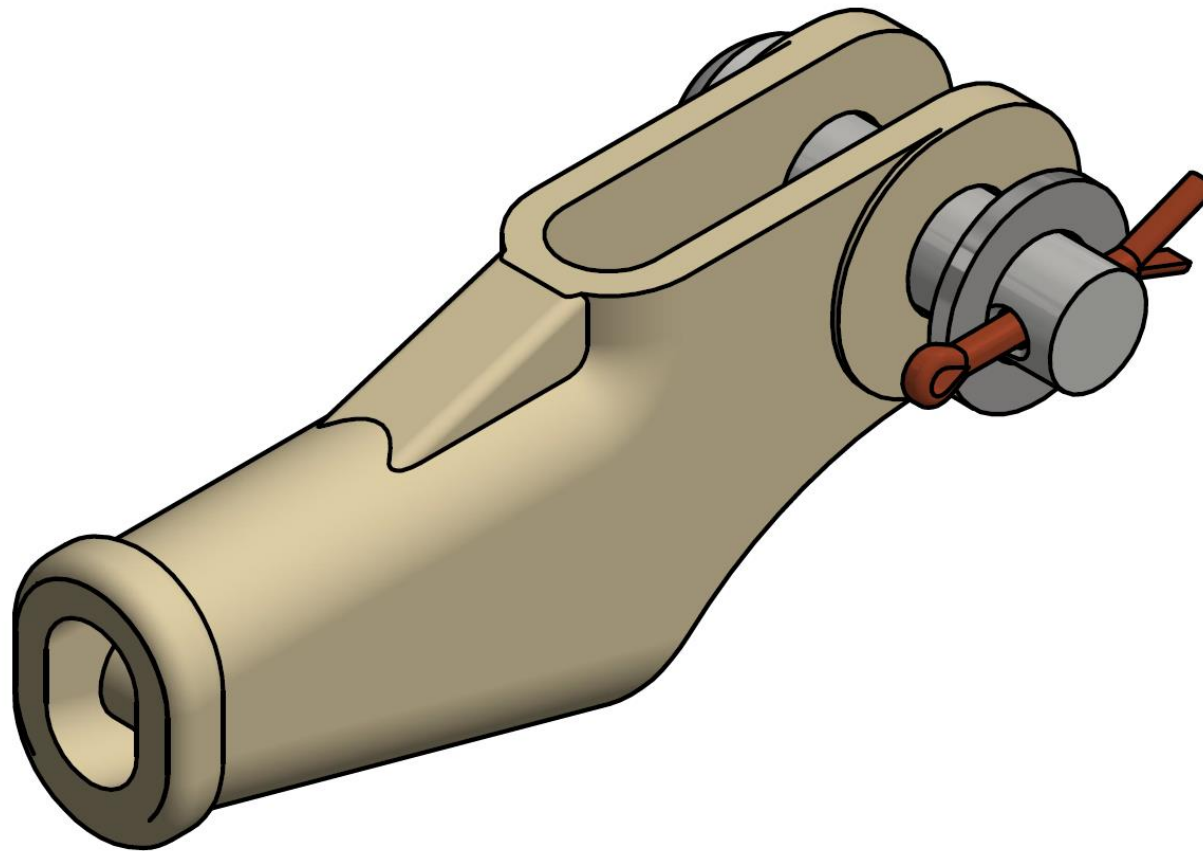

Svorka kotevní klínová s vidlicí – 20 kN (Br)

Objednací číslo: 0254.20

Technické parametry

- Materiál: Bronz
- Hmotnost: 0,95 kg
- Bez klínku

Esko spol. s r.o.

Praha 5, Jinonická 80, 15800 CZ
IČO: 60471999
DIČ: CZ60471999