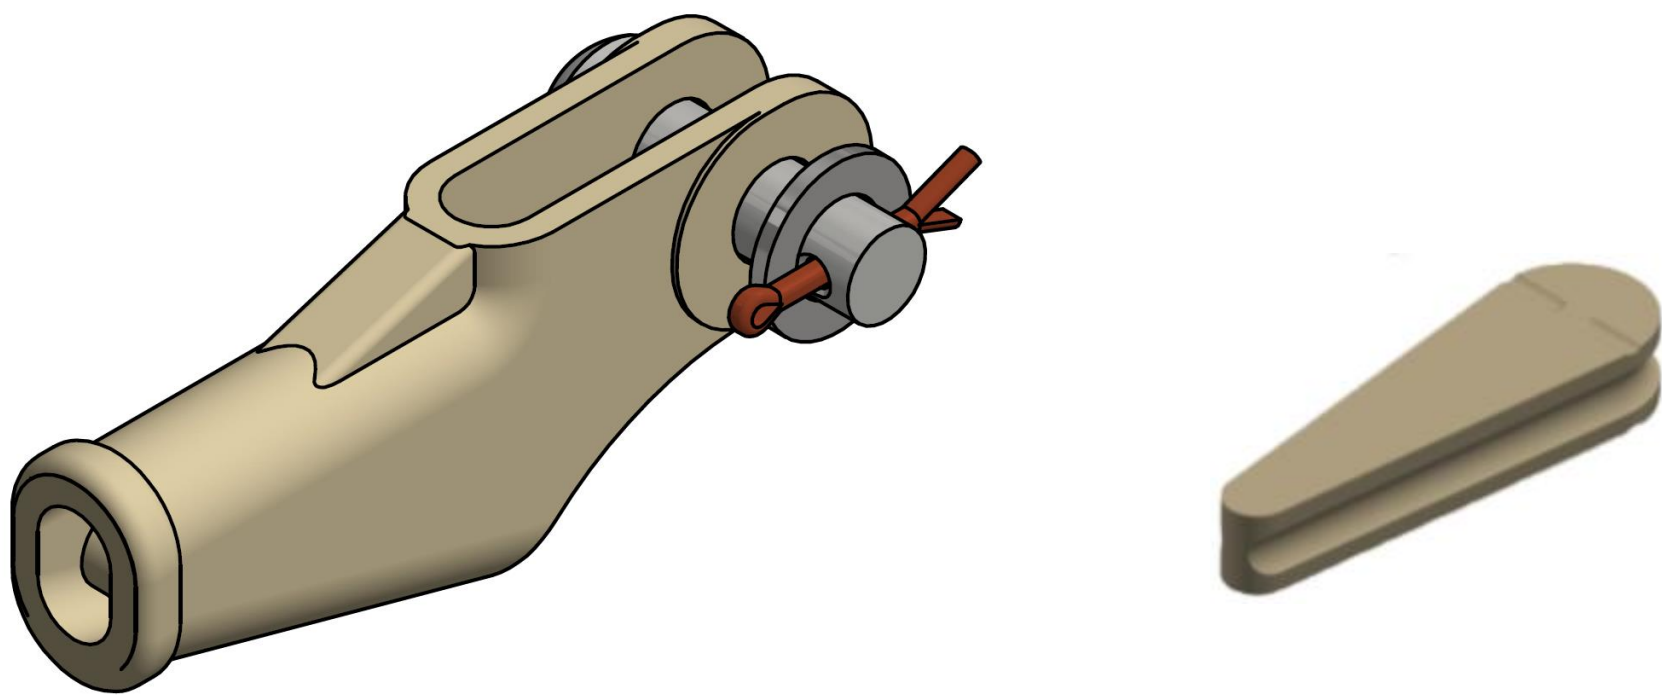

## Koncovka klínová 20 kN na lano 95 – 120 mm včetně klínku O

Objednací číslo: 0254.21

## Technické parametry

- Materiál: Bronz
- Hmotnost: 0,95 kg
- Včetně klínku