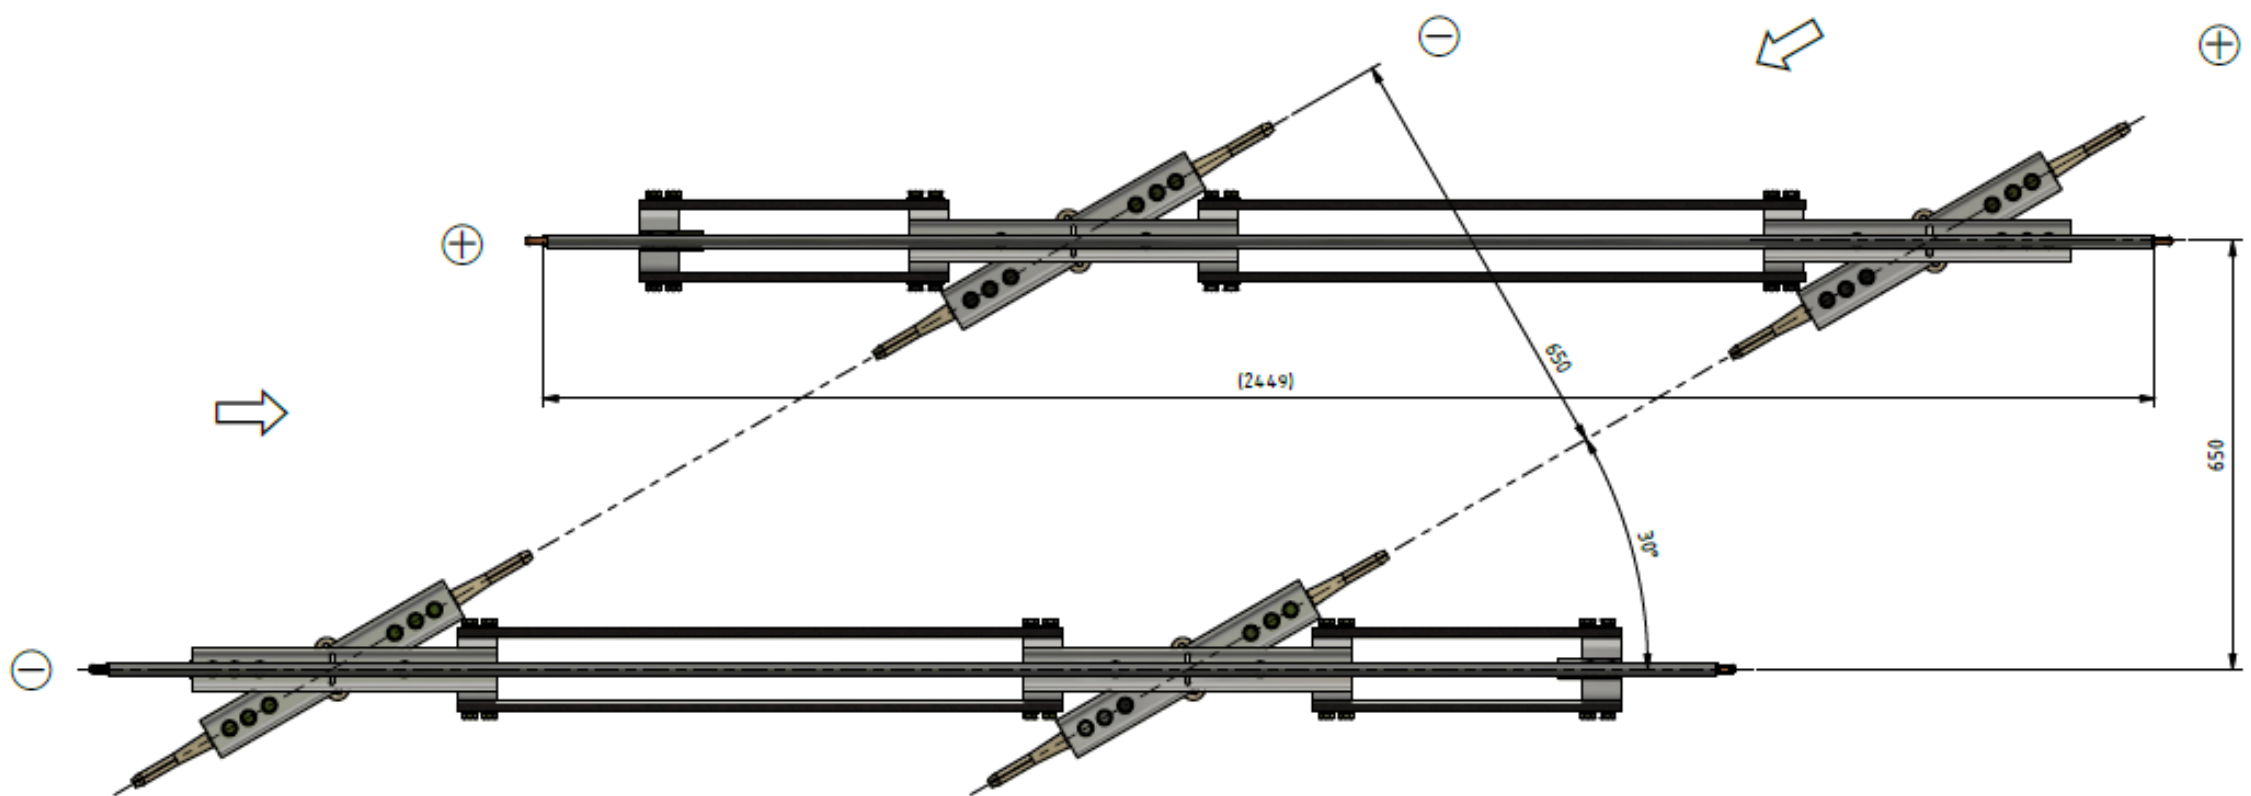

Assembly of fixed crossing TB x TB 30° - Left

Order number: 1003.30.L

Technical parameters

- Material: Bronze, A2, laminate
- Weight: 72 kg (158,7 lb)

Esko spol. s r.o.

Praha 5, Jinonická 80, 15800 CZ
 IČO: 60471999
 DIČ: CZ60471999