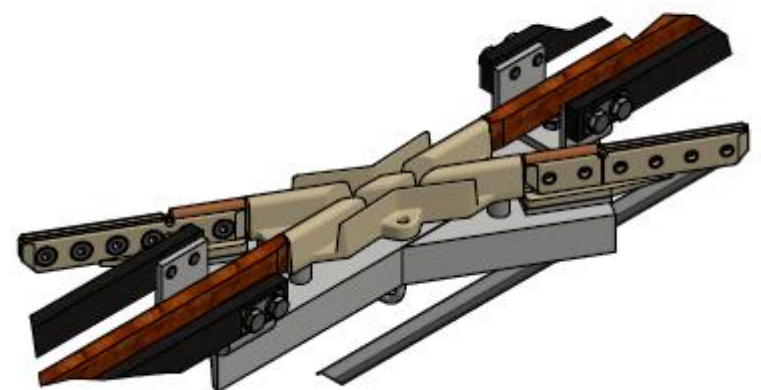

Assembly of fixed crossing TB x TB 30° - Left

Order number: 1003.30.L

Technical parameters

- Material: Bronze, A2, laminate
- Weight: 72 kg (158,7 lb)

Esko spol. s r.o.

Praha 5, Jinonická 80, 15800 CZ
 IČO: 60471999
 DIČ: CZ60471999