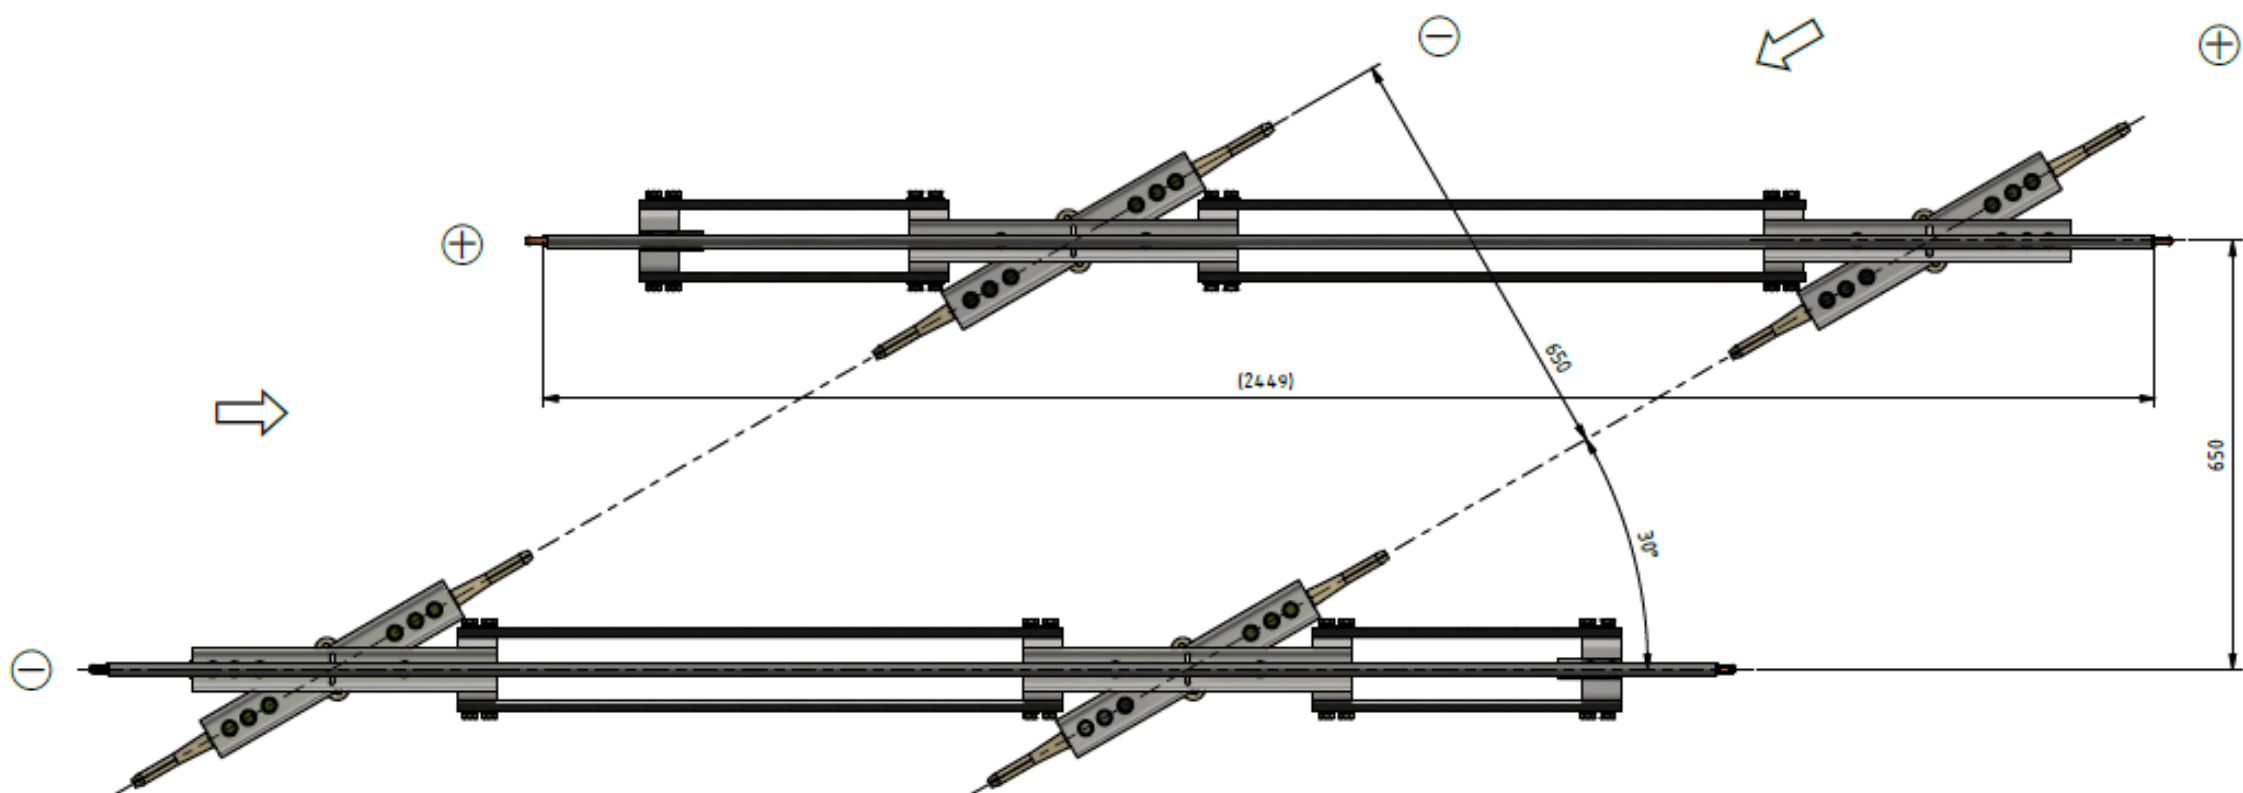

Sestava křížení TB x TB 30° - Levé

Objednací číslo: 1003.30.L

Technické parametry

- Materiál: Bz, A2, laminát
- Hmotnost: 72 kg

Esko spol. s r.o.

Praha 5, Jinonická 80, 15800 CZ
IČO: 60471999
DIČ: CZ60471999