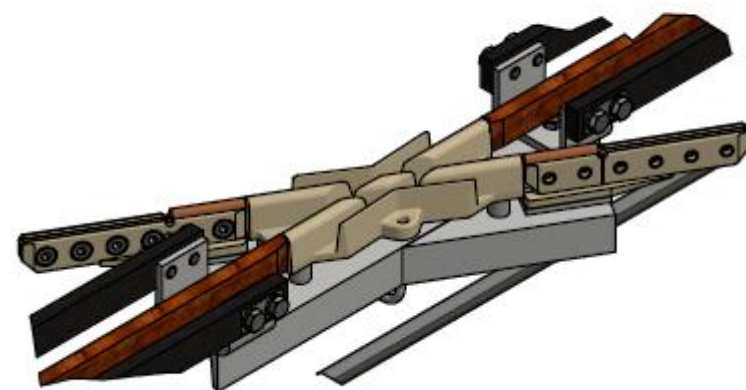

Sestava křížení TB x TB 30° - Levé

Objednací číslo: 1003.30.L

Technické parametry

- Materiál: Bz, A2, laminát
- Hmotnost: 72 kg

Esko spol. s r.o.

Praha 5, Jinonická 80, 15800 CZ
IČO: 60471999
DIČ: CZ60471999