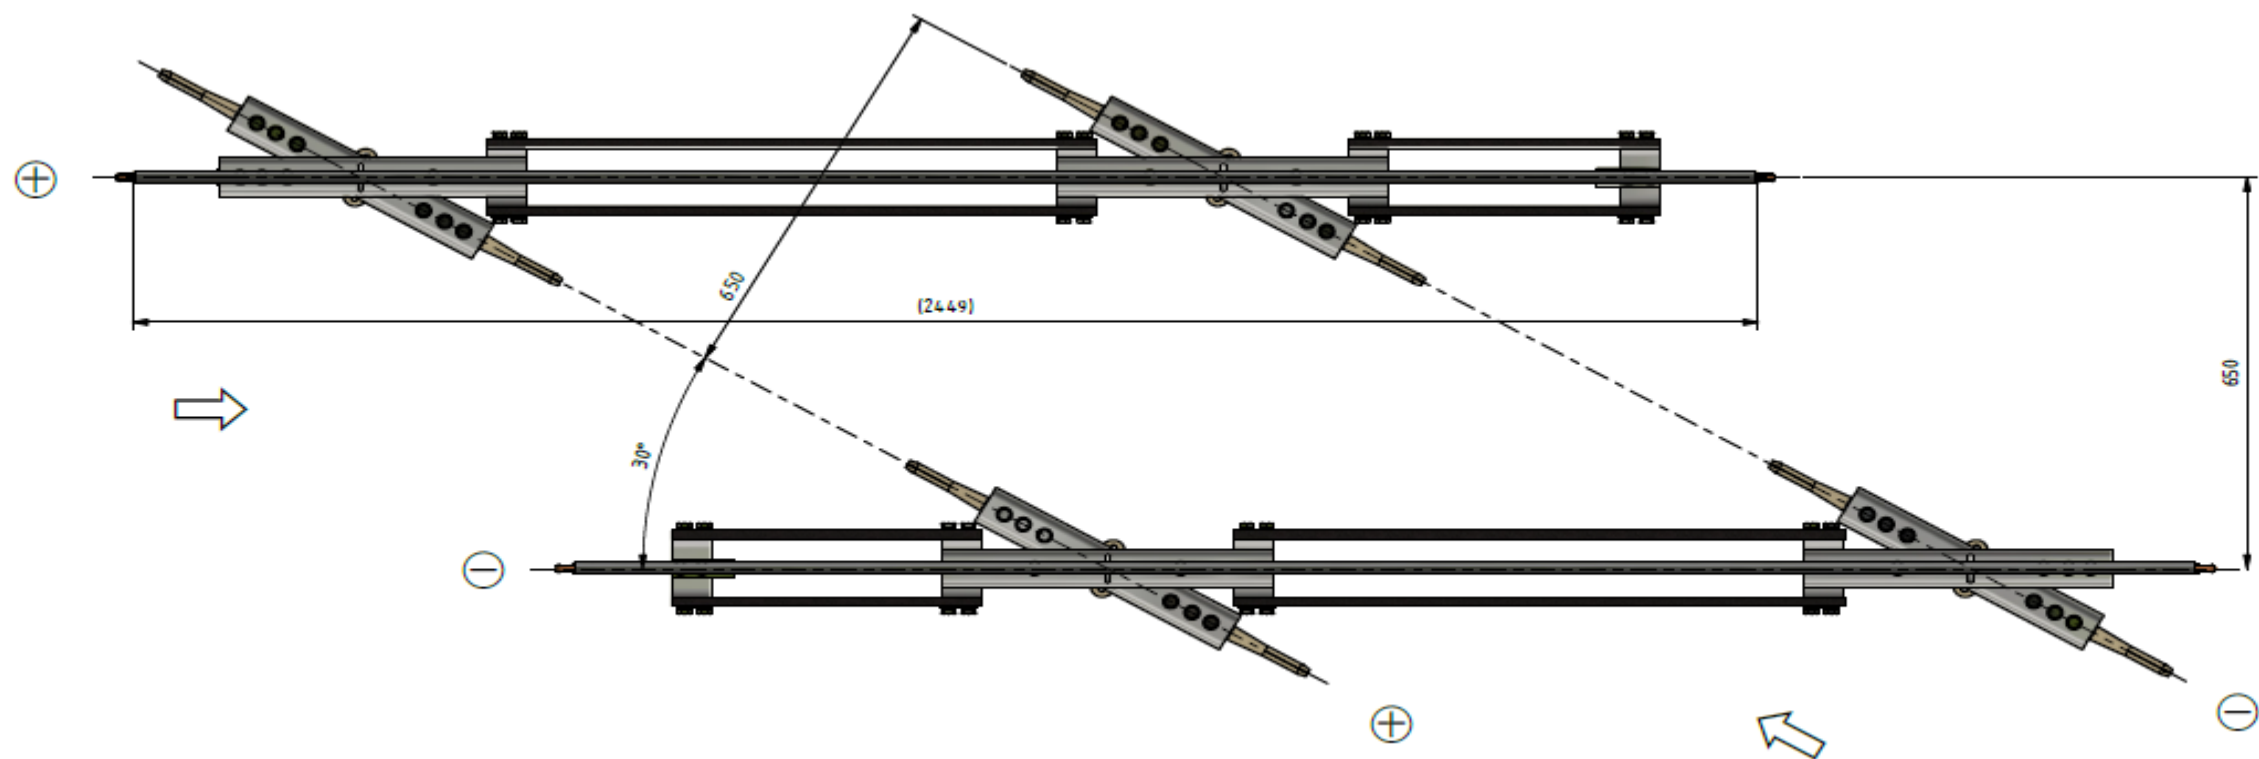

Assembly of fixed crossing TB x TB 30° - Right

Order number: 1003.30.R

Technical parameters

- Material: Bronze, A2, laminate
- Weight: 72 kg (158,7 lb)

Esko spol. s r.o.

Praha 5, Jinonická 80, 15800 CZ
 IČO: 60471999
 DIČ: CZ60471999