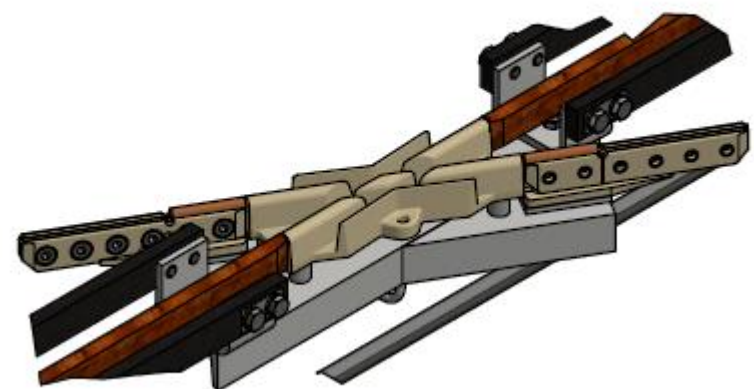

Assembly of fixed crossing TB x TB 30° - Right

Order number: 1003.30.R

Technical parameters

- Material: Bronze, A2, laminate
- Weight: 72 kg (158,7 lb)

Esko spol. s r.o.

Praha 5, Jinonická 80, 15800 CZ
 IČO: 60471999
 DIČ: CZ60471999