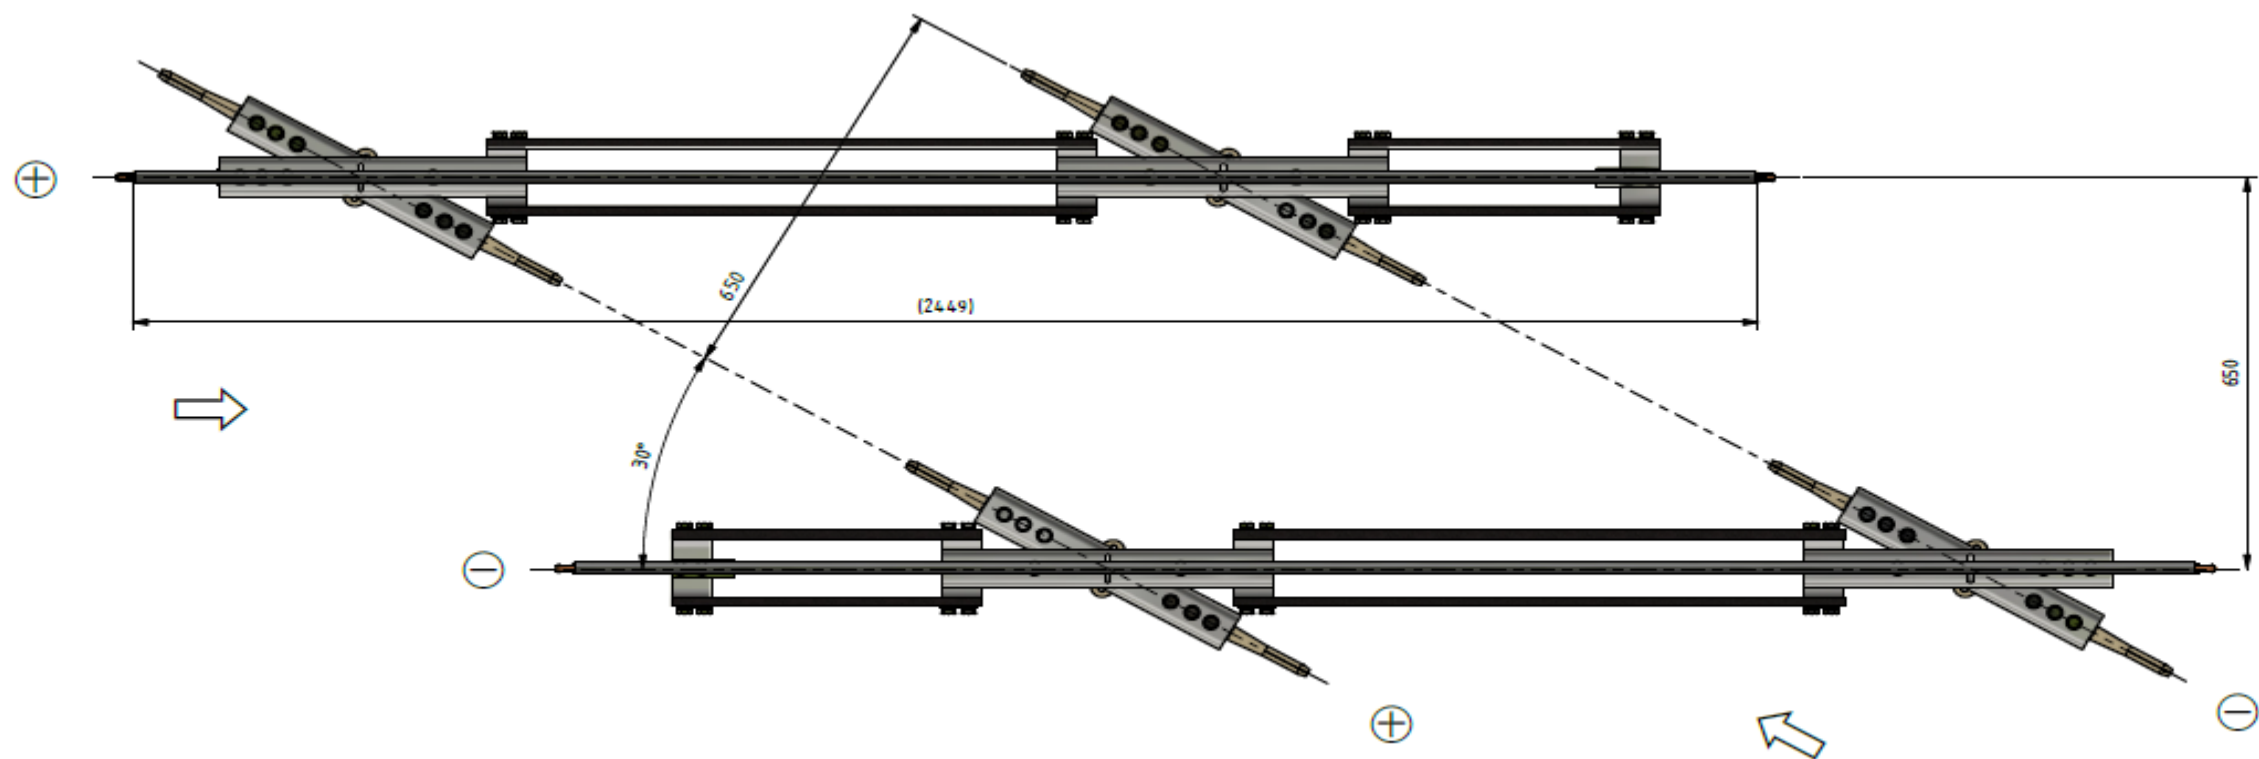

Sestava křížení TB x TB 30° - Pravé

Objednací číslo: 1003.30.R

Technické parametry

- Materiál: Bz, A2, laminát
- Hmotnost: 72 kg

Esko spol. s r.o.

Praha 5, Jinonická 80, 15800 CZ
IČO: 60471999
DIČ: CZ60471999