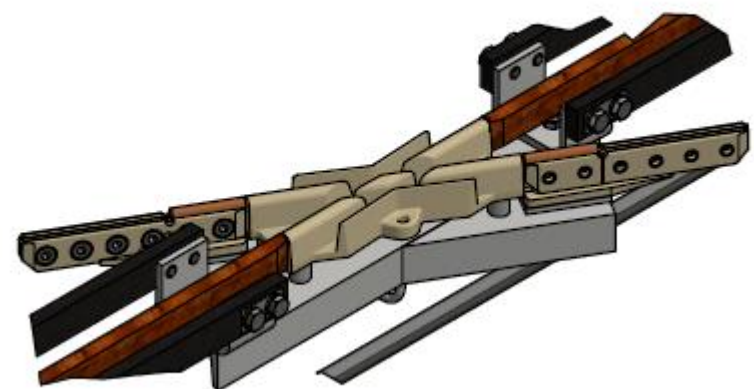

Sestava křížení TB x TB 30° - Pravé

Objednací číslo: 1003.30.R

Technické parametry

- Materiál: Bz, A2, laminát
- Hmotnost: 72 kg

Esko spol. s r.o.

Praha 5, Jinonická 80, 15800 CZ
IČO: 60471999
DIČ: CZ60471999