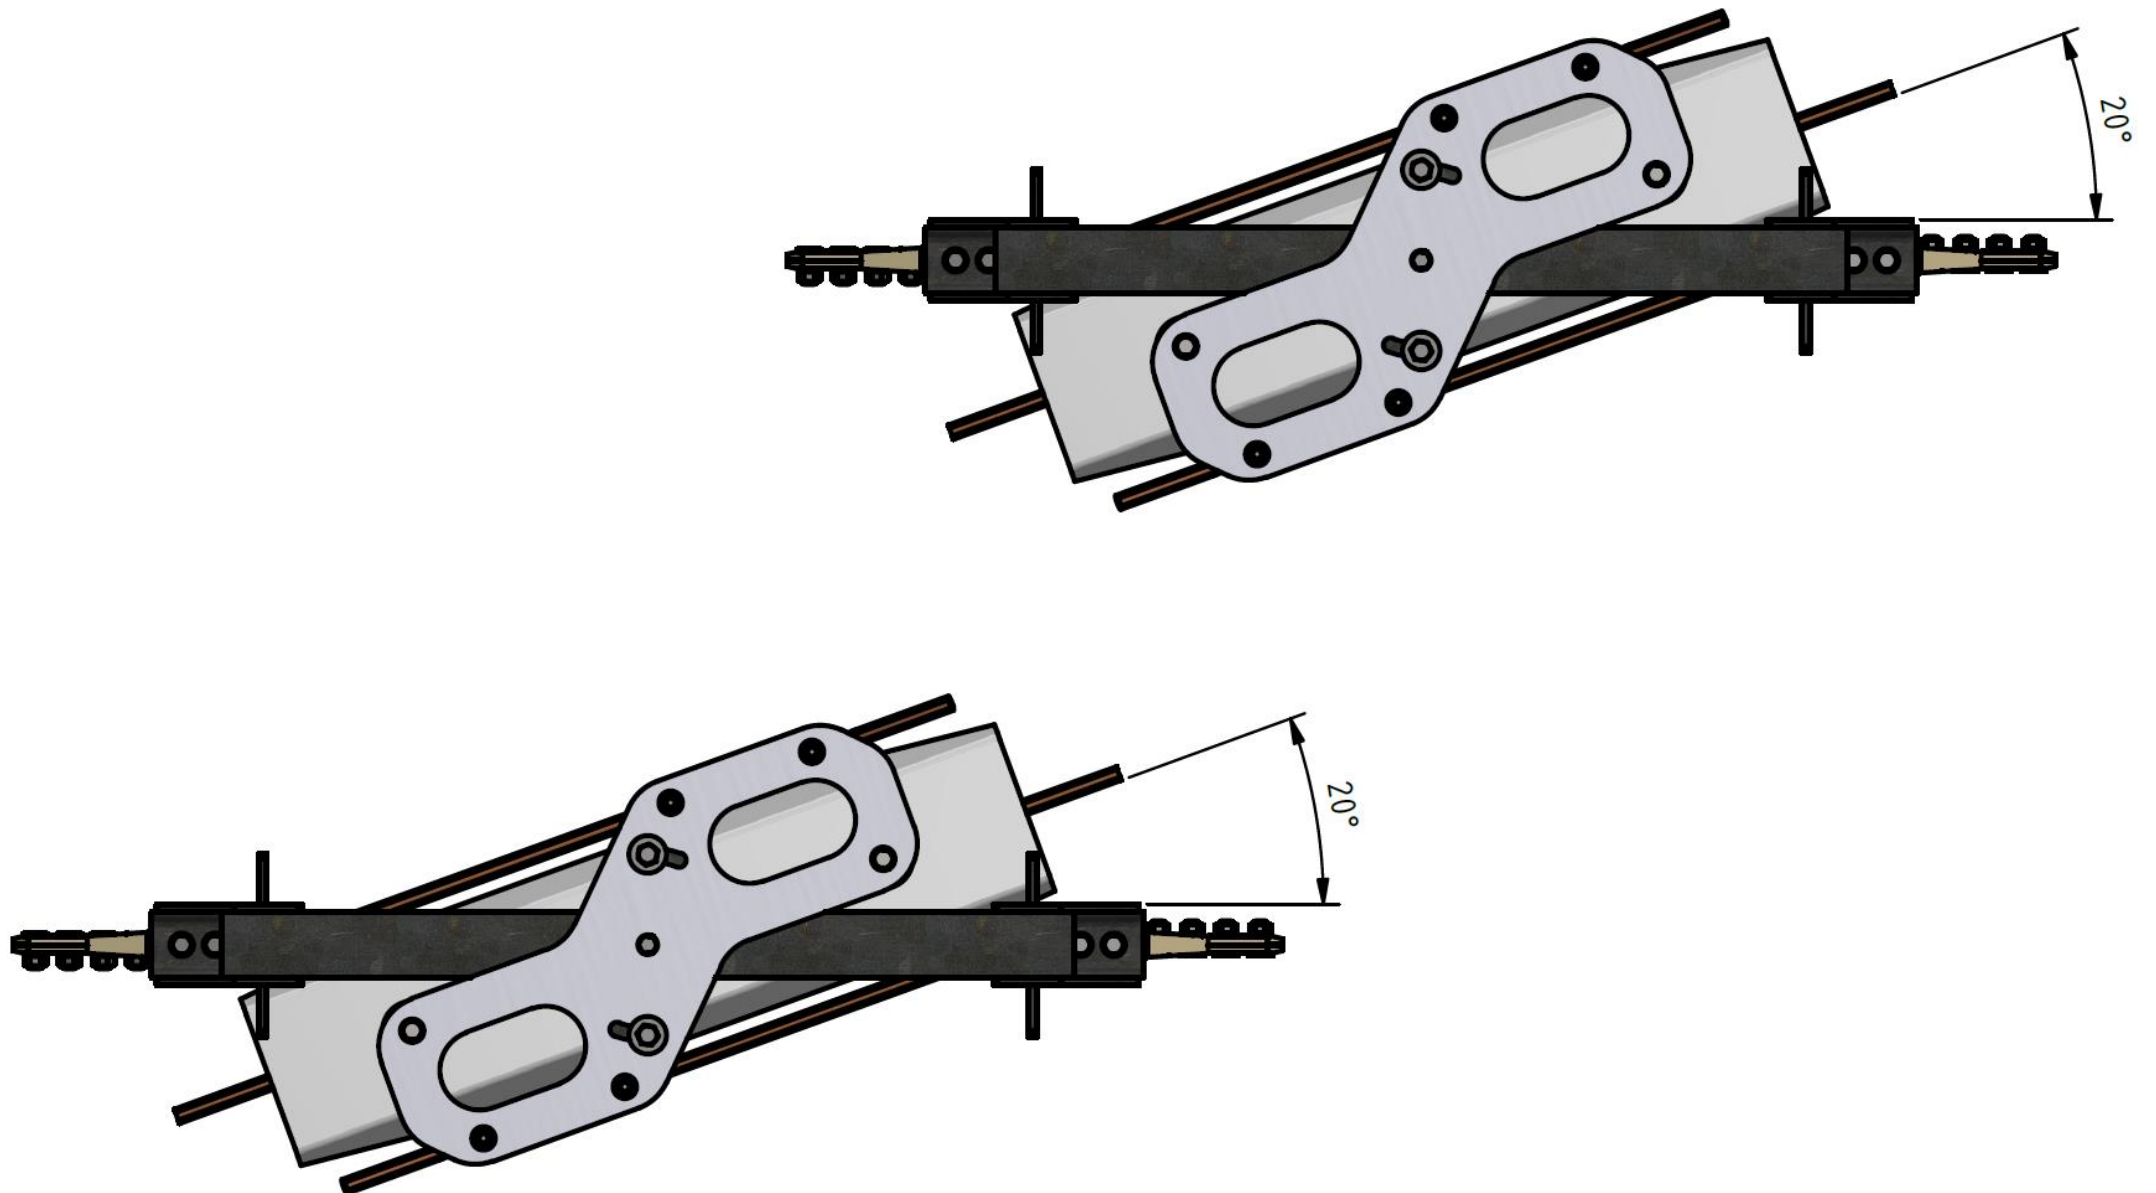

Katalogový list

Sestava křížení 20°-30° Pravé TRAM x TB, pod proudem, stavitelné

Objednací číslo: 1007.4.20R

Technické parametry

- Materiál: Nerez. ocel, plast, bronz
- Hmotnost: 40,5 kg
- Pravé

Esko spol. s r.o.