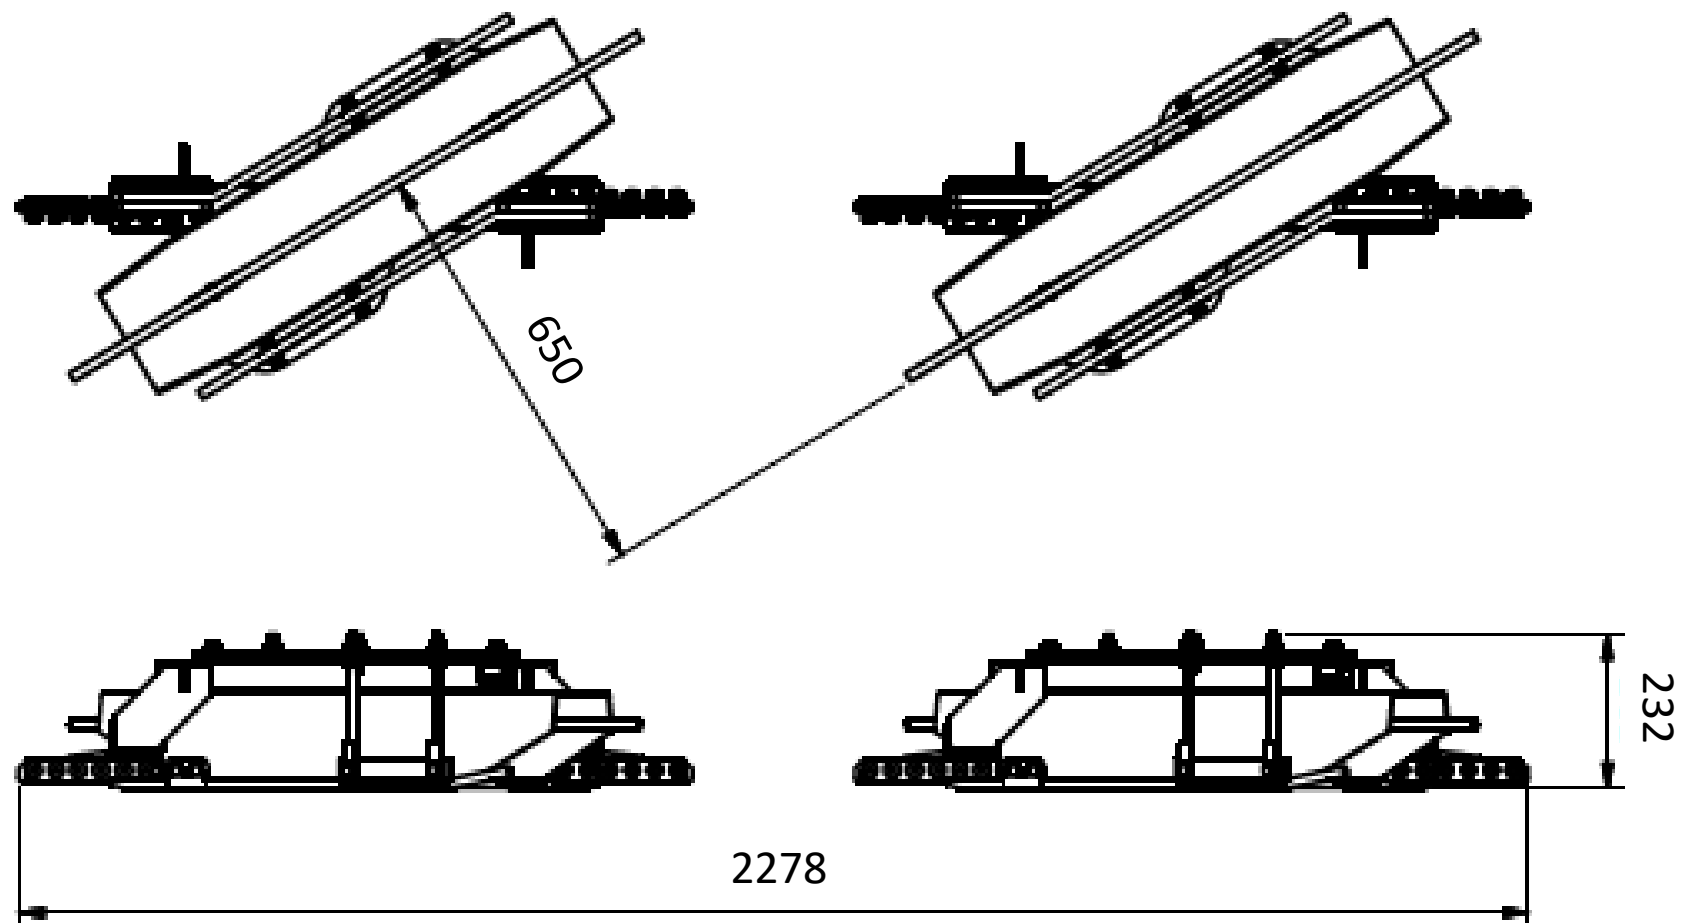

Sestava křížení 31°-40° Levé TRAM x TB pod proudem, stavitelné

Objednací číslo: 1007.4.31L

Technické parametry

- Materiál: Nerez. ocel, plast, Bz
- Hmotnost: 42 kg
- Levé

Esko spol. s r.o.

Praha 5, Jinonická 80, 15800 CZ
IČO: 60471999
DIČ: CZ60471999