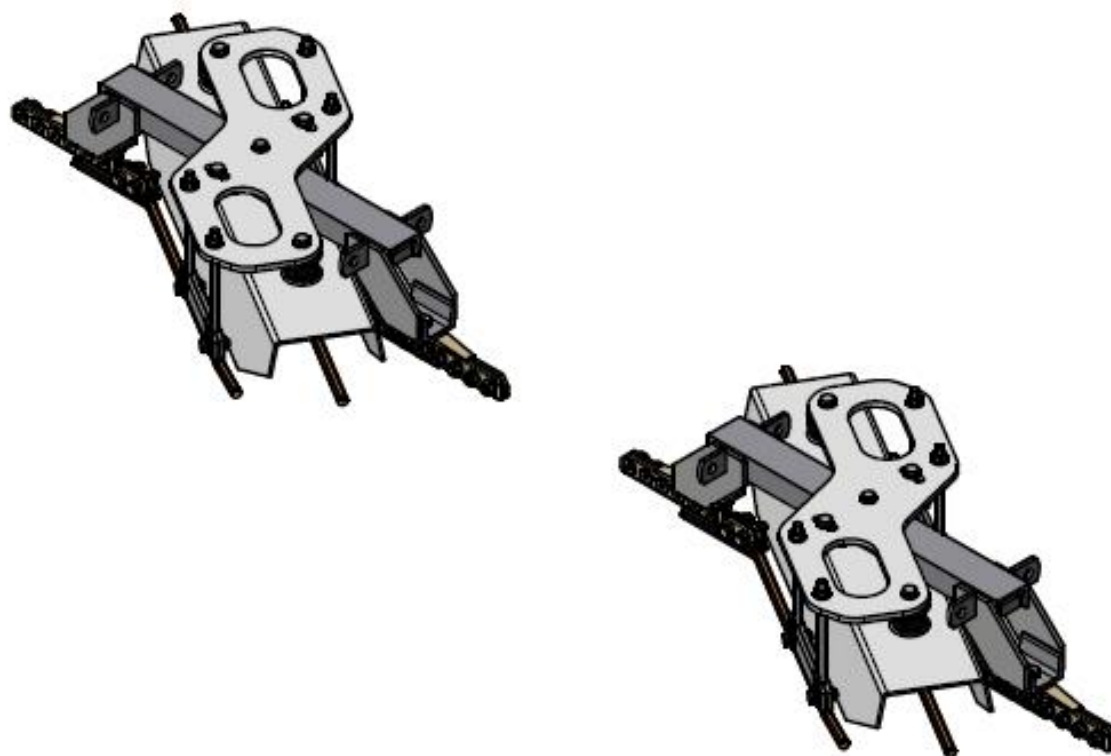

Sestava křížení 31°-40° Levé TRAM x TB pod proudem, stavitelné

Objednací číslo: 1007.4.31L

Technické parametry

- Materiál: Nerez. ocel, plast, Bz
- Hmotnost: 42 kg
- Levé

Esko spol. s r.o.

Praha 5, Jinonická 80, 15800 CZ
IČO: 60471999
DIČ: CZ60471999