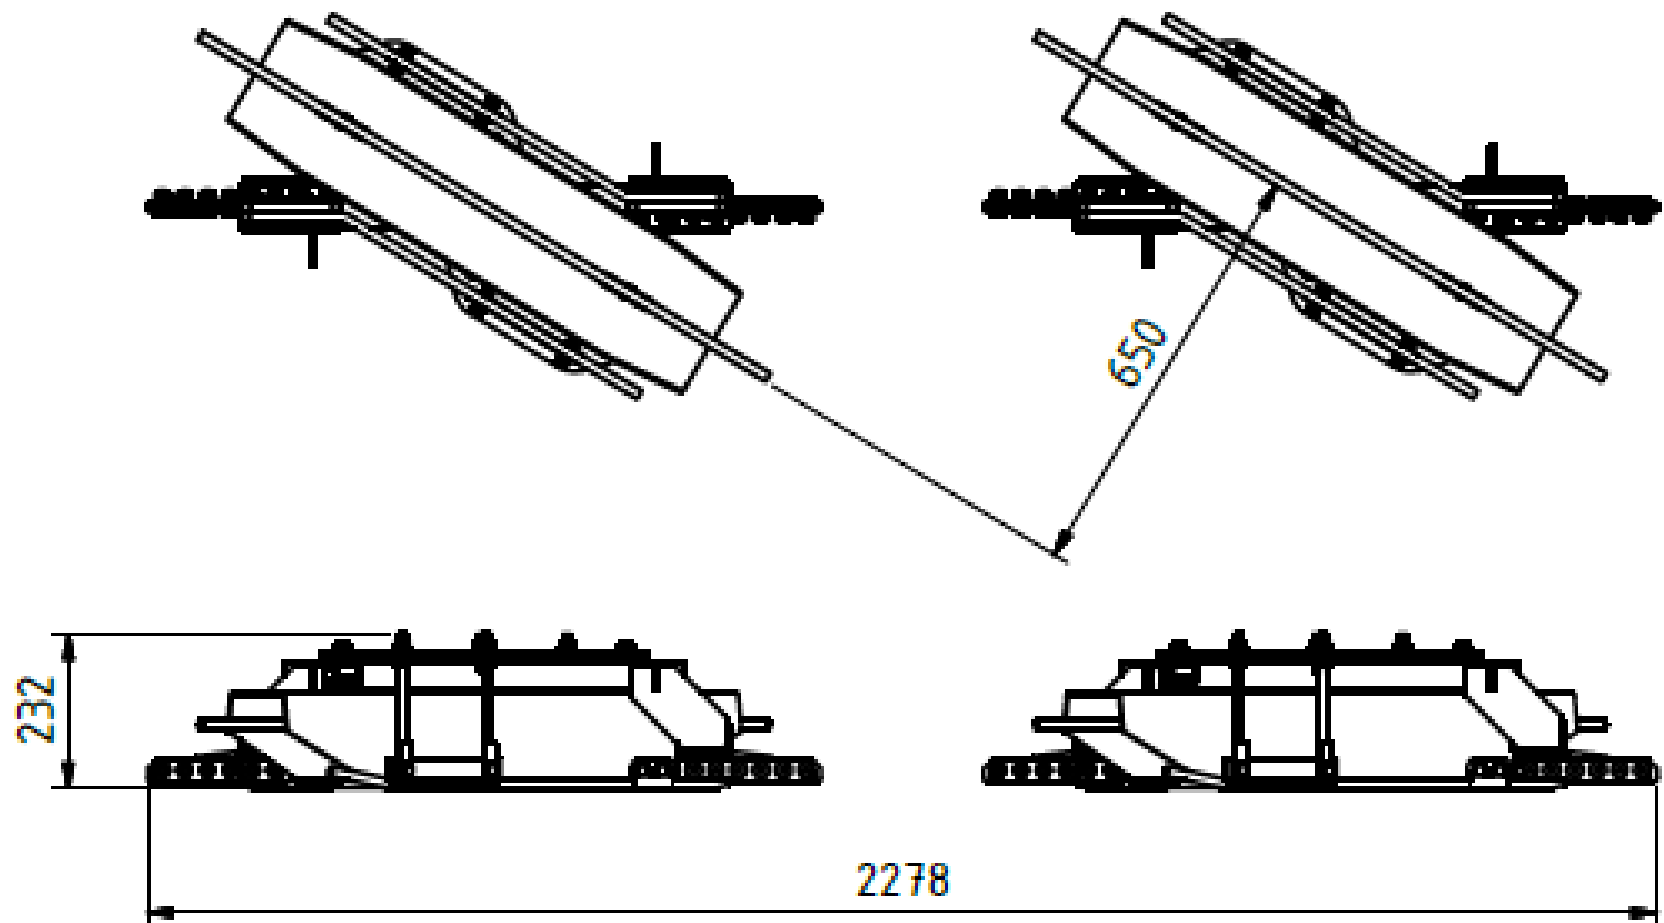

Sestava křížení 31°-40° Pravé TRAM x TB pod proudem, stavitelné

Objednací číslo: 1007.4.31R

Technické parametry

- Materiál: Nerez. ocel, plast, Bz
- Hmotnost: 42 kg
- Pravé

Esko spol. s r.o.

Praha 5, Jinonická 80, 15800 CZ
IČO: 60471999
DIČ: CZ60471999