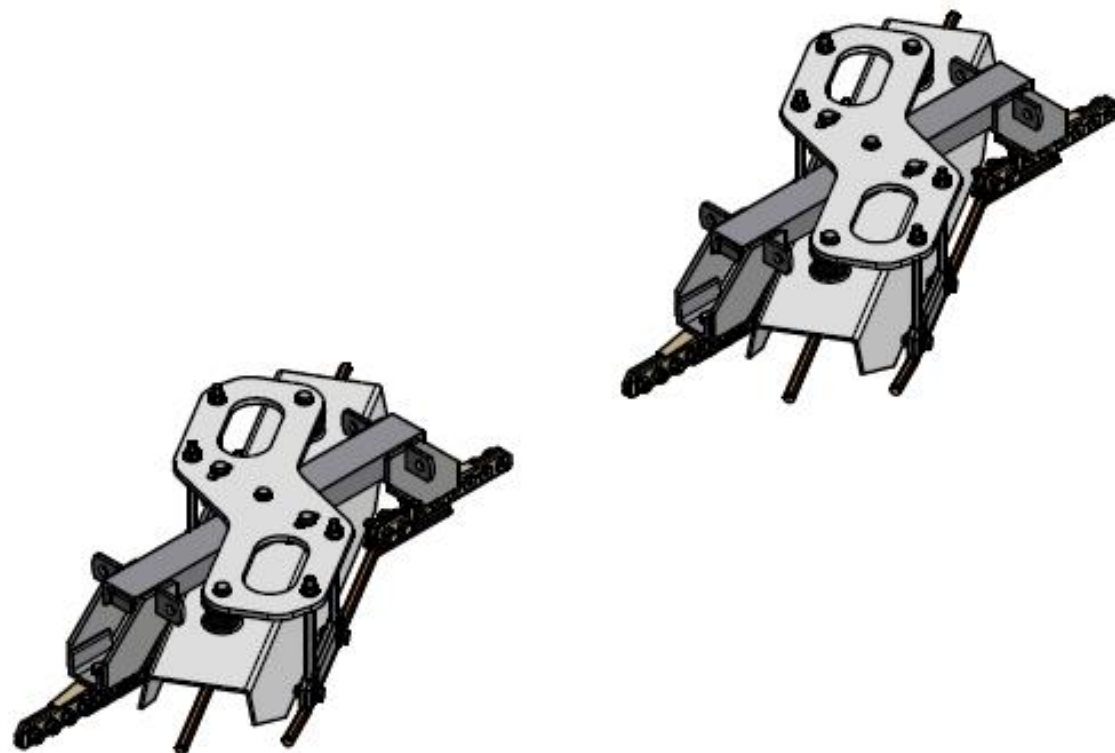

Sestava křížení 31°-40° Pravé TRAM x TB pod proudem, stavitelné

Objednací číslo: 1007.4.31R

Technické parametry

- Materiál: Nerez. ocel, plast, Bz
- Hmotnost: 42 kg
- Pravé

Esko spol. s r.o.

Praha 5, Jinonická 80, 15800 CZ
IČO: 60471999
DIČ: CZ60471999