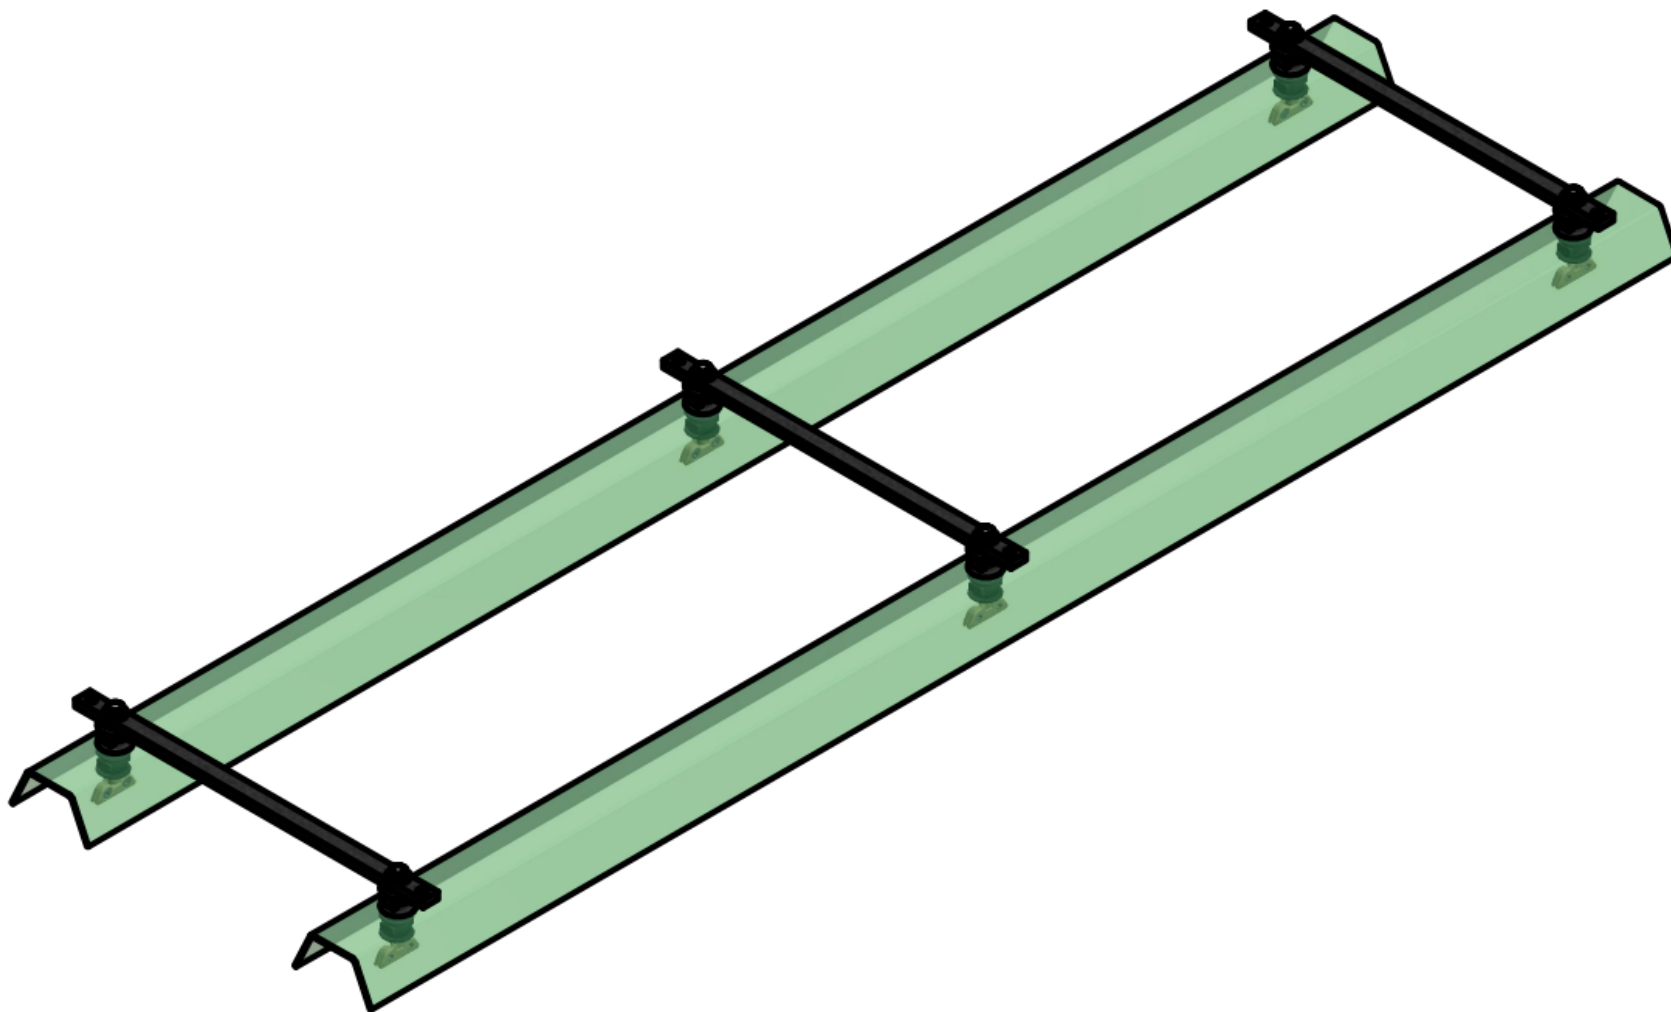

## Sestava izolačního zákrytu troleje v místě podjezdu - sklolaminát

Objednací číslo: 1012A

### Technické parametry

- Materiál: Plast, Bz, A2, sklolaminát
- Hmotnost: 17 kg