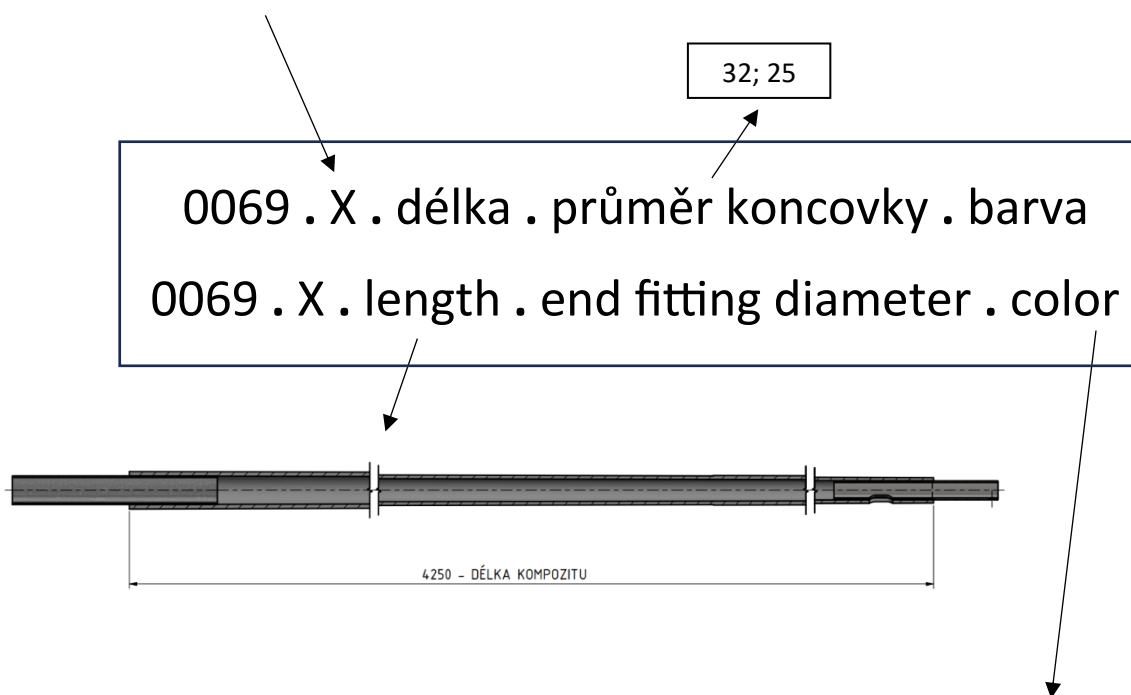

Označení tyčí LTS ESKO

Pole designation for LTP ESKO

0069. Rovná (straight) 
- 0069.2. Lomená (angled) 
- 0069.34. S duší rovná (with insert, straight)
- 0069.35. S duší lomená (with insert, angled)

Barvy / Colors	
1	Celá šedá 7012 / Grey
2	Celá žlutá / Yellow
3	Šedá 7012, žlutý konec / Grey, yellow end 1200 mm
4	Šedá 7012, červenobílý konec / Grey, red&white end 1200 mm
5	Šedá 7012, žlutý konec / Grey, yellow end 500 mm
6	Šedá 7012, červenobílý konec / Grey, red&white end 500 mm
7	Celá šedá 7035/ Grey
8	Šedá 7035, červenobílý konec / Grey, red&white end 1200 mm
9	Celá červená / Red

***Některé specifické tyče mohou mít vlastní specifické označení

***Some specific poles may have their own specific designation