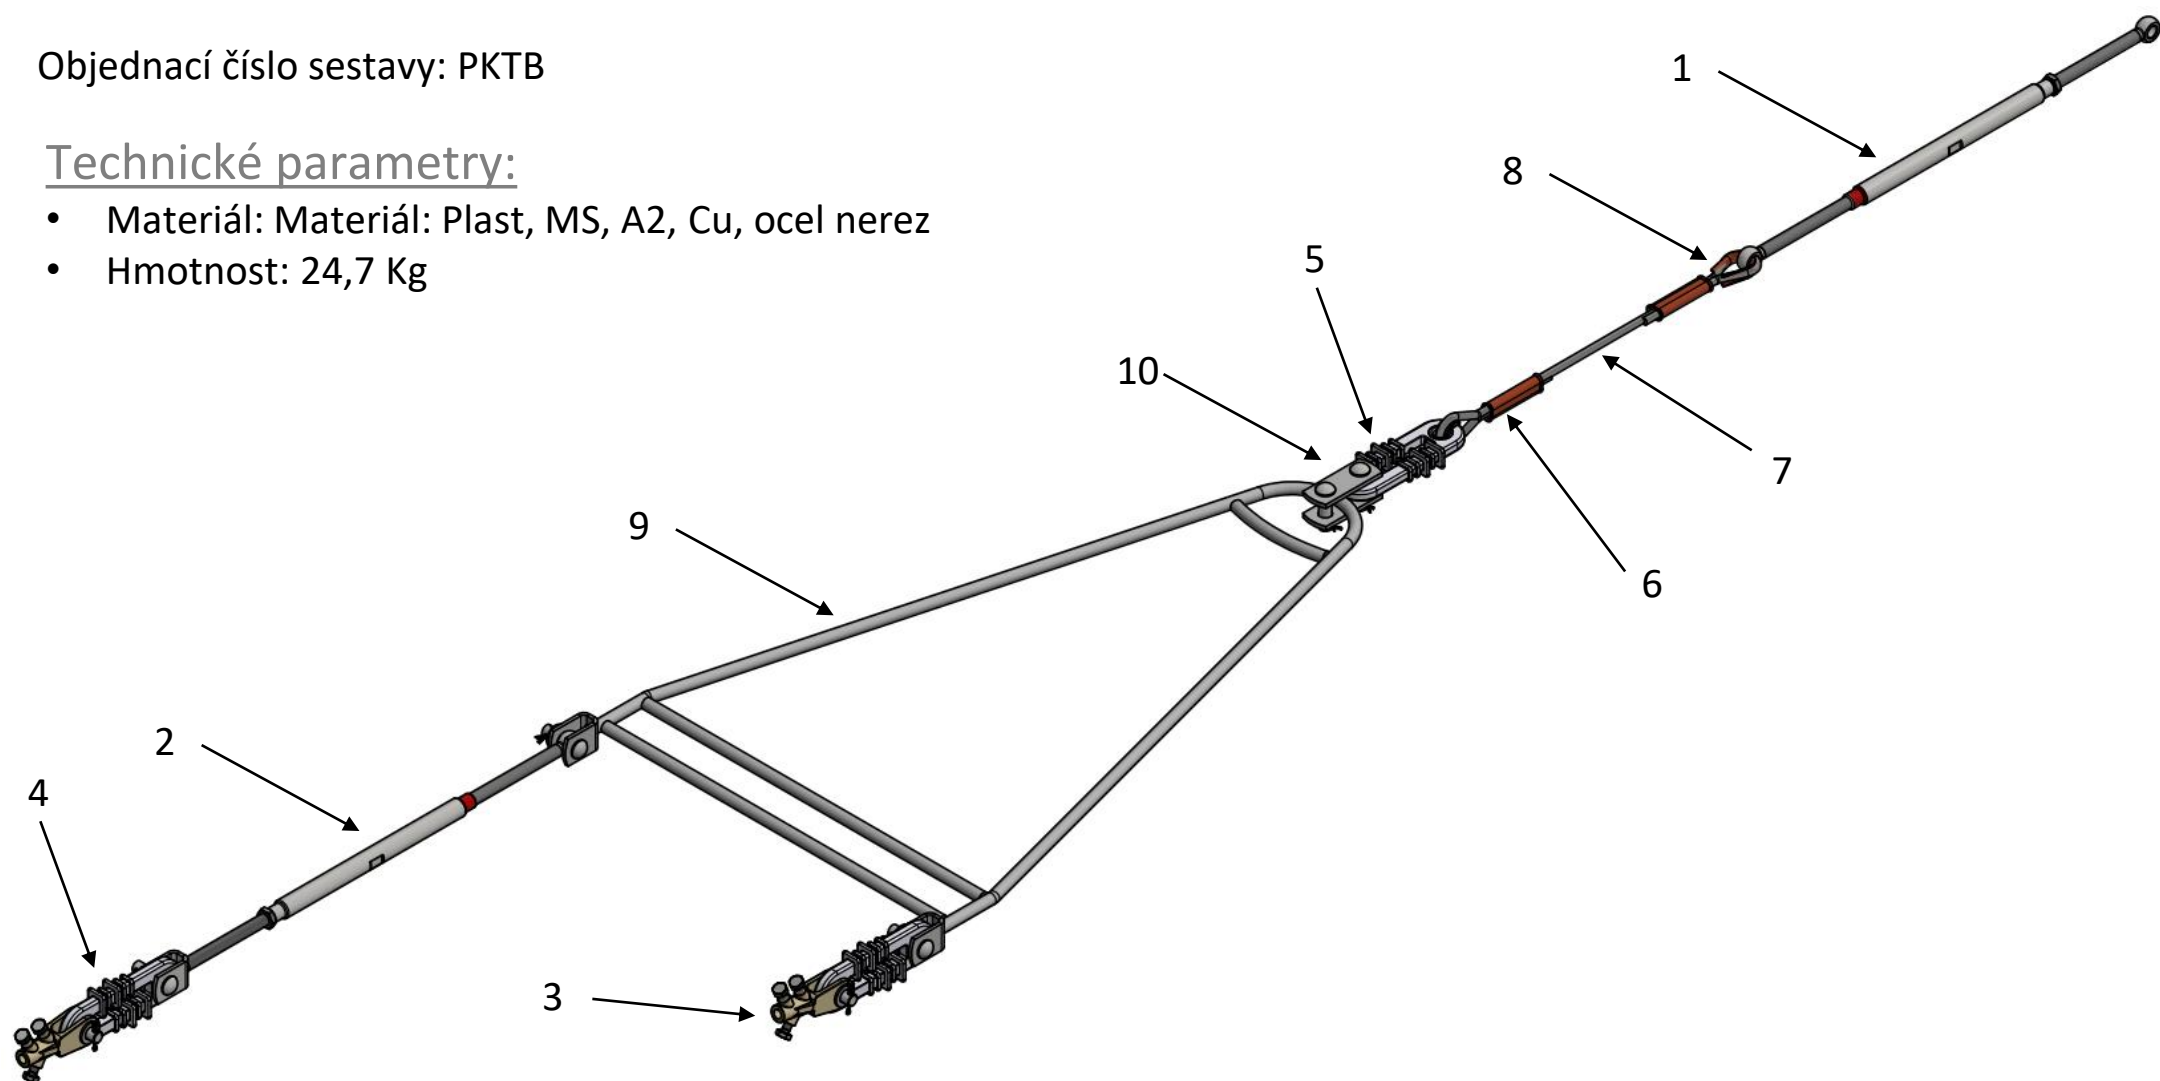

**ESKO**

Katalogový list

Jednostranné izolované kotvení TB

Objednáací číslo sestavy: PKTB

Technické parametry:

- Materiál: Materiál: Plast, MS, A2, Cu, ocel nerez
- Hmotnost: 24,7 Kg

Pozice	Obrázek	Název	Obj. č.	Počet kusů v sestavě
1		Šroubový napínák 60 kN se dvěma oky (nerez)	0092	1
2		Šroubový napínák 60 kN s okem a vidlicí (nerez)	0092.1	1
3		Svorka kotevní pro trolej 100mm	0133	2
4		Izolátor smyčkový Esko III	0151.8.1	2
5		Izolátor smyčkový Esko III s očnicí	0151.8.2	1
6		Vrubová spojka na lano 50mm ² (Cu) 90mm	0165.3	2
7		Lano nerez 50 mm ²	0253.50.A2	Délka 30m
8		Očnice na lano 50 mm ² (Cu)	0166.2	1
9		Kotevní díl pro TV stopu	0267	1
10		Spojka rovná s čepy ø 16 mm	0020	1