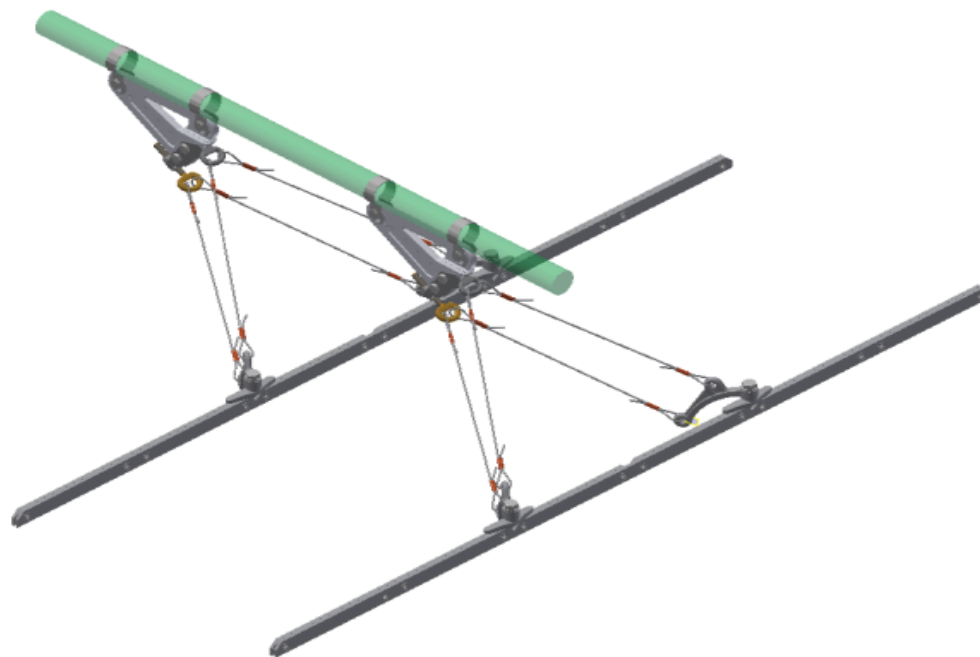

Katalogový list

Sestava závěsu TB na výložník 55mm do oblouku 5 - 7°

Objednací číslo: TB555

Obrázek	Název	Počet kusů v sestavě
	Izolátor do oblouku včetně objímek na výložník 55	2
	Drát závěsný 360mm - přetočený	4
	Drát závěsný 510mm - doměřovací	4
	Vrubová spojka 10/20mm	16
	Ramínko obloukové svorky	4
	Svorka oblouková 1800 mm	2

Technické parametry

- Materiál: Plast, FeZn, MS, A2, Cu
- Hmotnost: 18,3 kg

Esko spol. s r.o.

Praha 5, Jinonická 80, 15800 CZ
 IČO: 60471999
 DIČ: CZ60471999

Email: info@esko-praha.cz
 Phone: +420257290280
www.esko-praha.cz