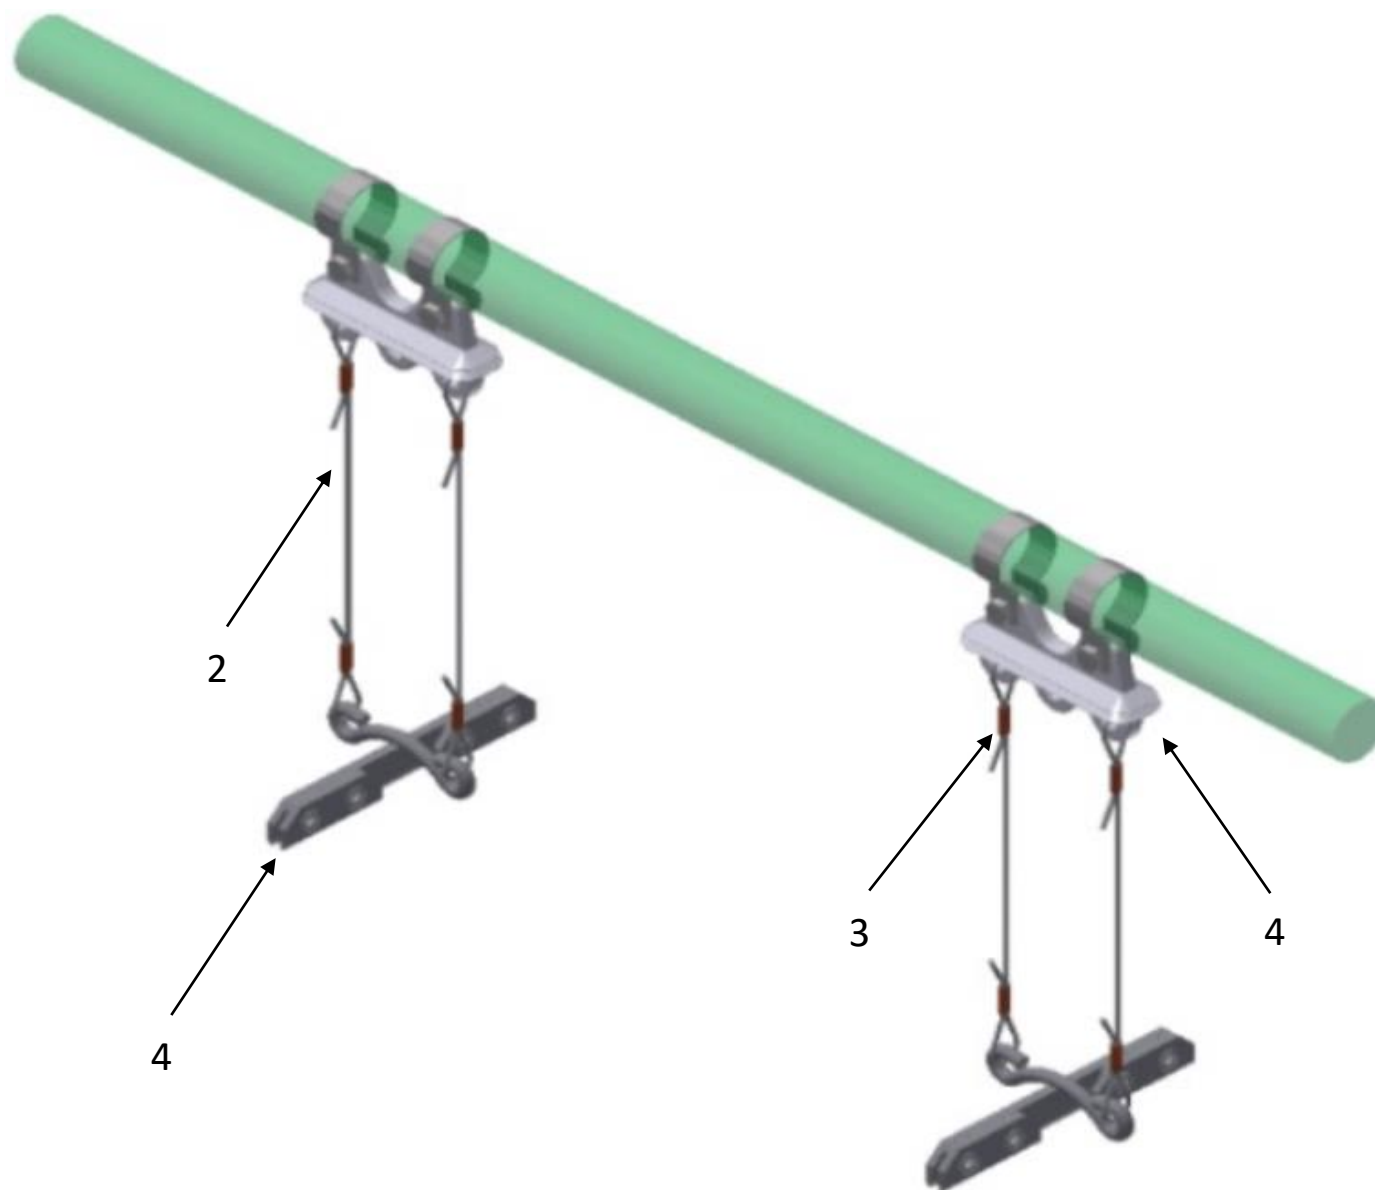

ESKO

Katalogový list

Sestava závěsu na výložník 55 do roviny

Objednací číslo sestavy: TB551

Pozice	Obrázek	Název	Obj. č.	Počet kusů v sestavě
1		Izolátor deskový na výložník 55 ŠEDÝ	0134.55G	2
2		Drát závěsný 370mm – přetočený	0018.1.370	4
3		Vrubová spojka na drát prům.4 mm (lano 10 mm ²) – Cu	0165	8
4		Svorka trolejová s dvouokem	0030	2