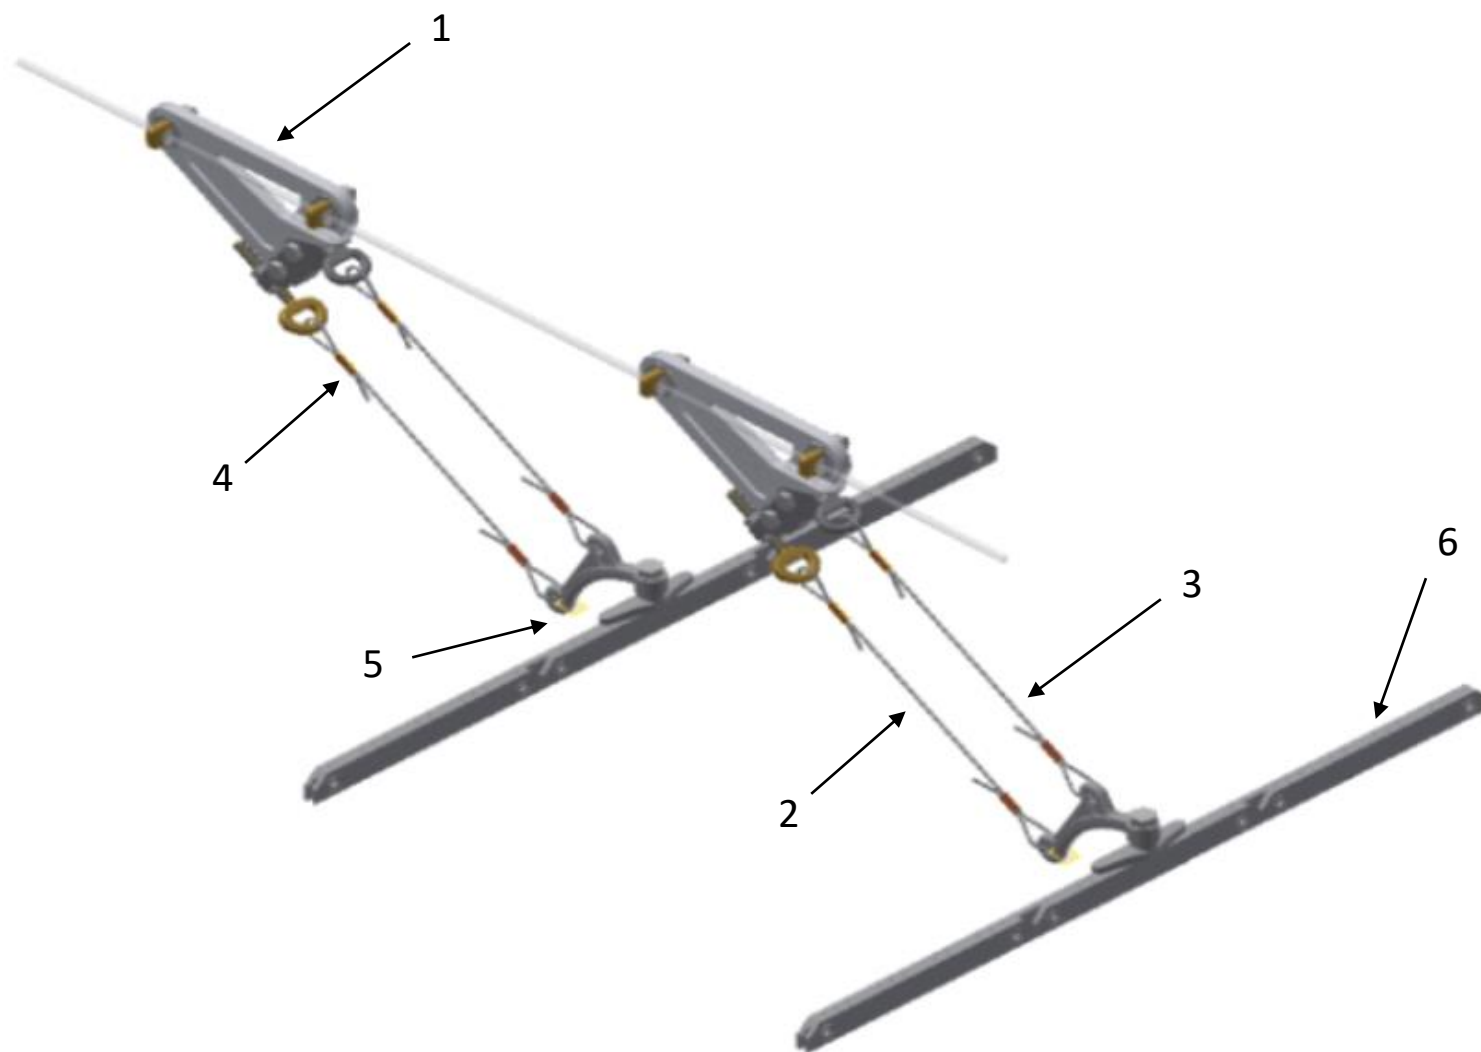

## Sestava závěsu TB do oblouku 3 – 4° na lano

Objednací číslo sestavy: TBL3

Pozice	Obrázek	Název	Obj. č.	Počet kusů v sestavě
1		Izolátor do oblouku na lano s hákovými šrouby M12	0152.3.1	2
2		Drát závěsný $\varnothing 4$ mm pro svorku obloukovou (nerez), přetočený o $90^\circ$ – provedení 5, L = 370 mm	0018.1.370	2
3		Drát závěsný $\varnothing 4$ mm pro svorku obloukovou (nerez) – provedení S2, L = 510 mm	0015.1.510	2
4		Vrubová spojka na drát prům.4 mm (lano 10 mm <sup>2</sup> ) – Cu	0165	8
5		Rameno svorky obloukové (nerez)	0032.1	2
6		Svorka trolejová – oblouková 3° – 4°	0024	2

### Technické parametry

- Materiál: Plast, MS, A2, Cu, ocel FeZn
- Hmotnost: 11,18 Kg