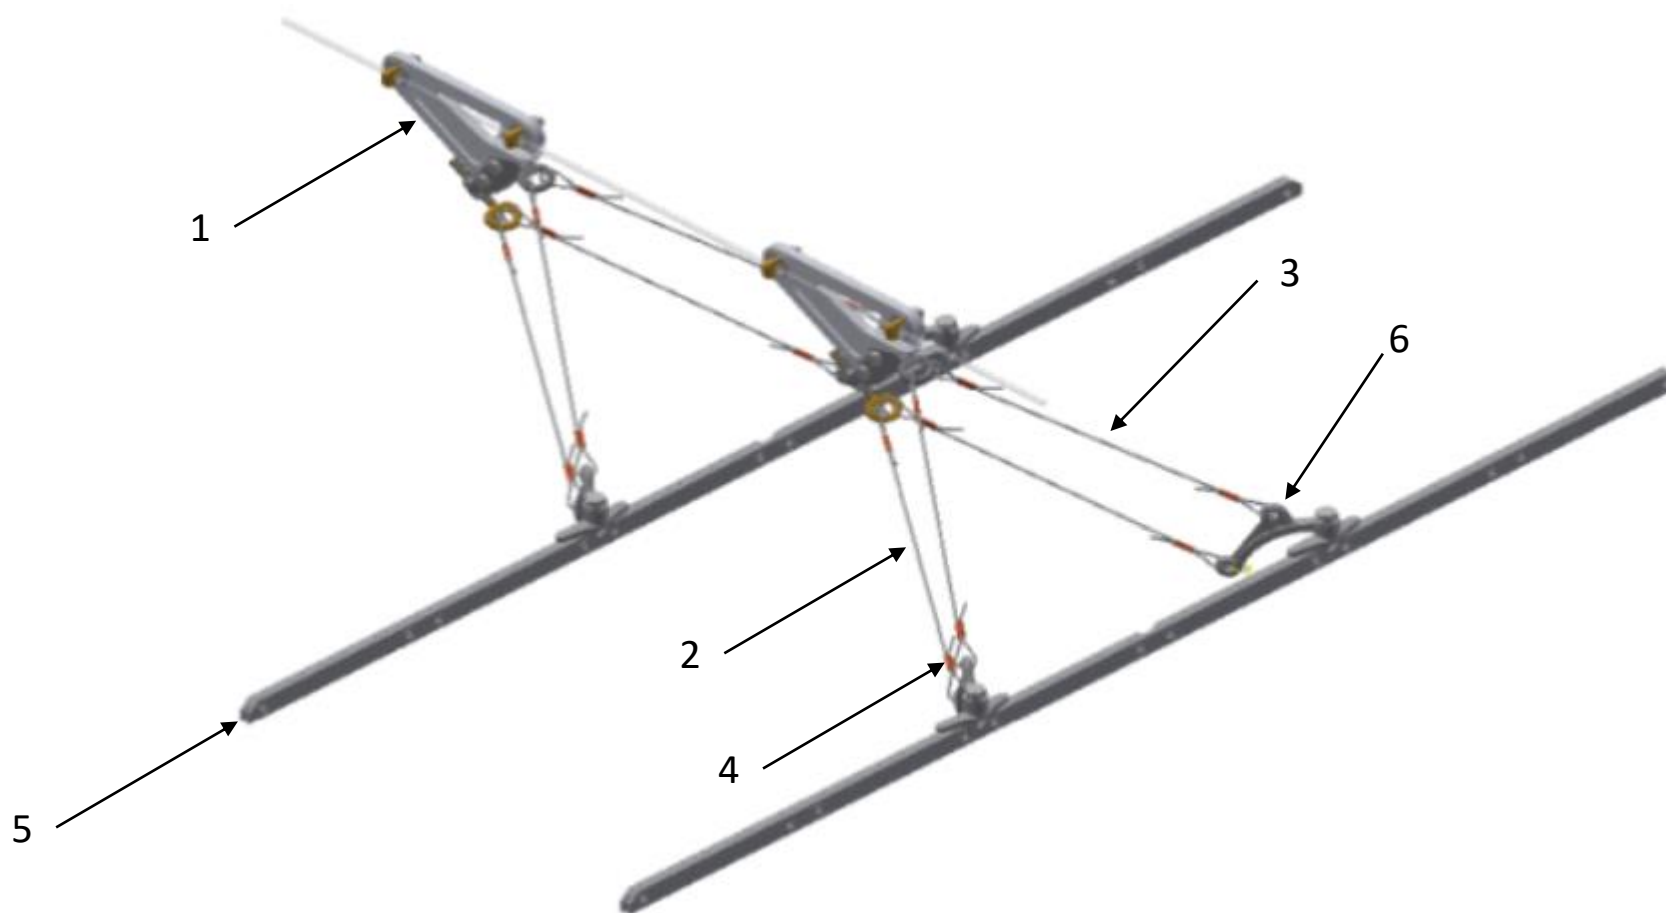

**ESKO**

Katalogový list

Sestava závěsu TB do oblouku 5° – 7° na lano

Objednací číslo sestavy: TBL5

Pozice	Obrázek	Název	Obj. č.	Počet kusů v sestavě
1		Izolátor do oblouku na lano s hákovými šrouby M12	0152.3.1	2
2		Drát závěsný 370mm – přetočený	0018.1.370	4
3		Drát závěsný 510mm - doměřovací	0015.1.510	4
4		Vrubová spojka na drát prům.4 mm (lano 10 mm ²) – Cu	0165	16
5		Svorka trolejová – oblouková 5° – 7°	0026	2
6		Rameno svorky obloukové (nerez)	0032.1	4

Technické parametry

- Materiál: Plast, MS, A2, Cu, ocel nerez
- Hmotnost: 19,42 Kg

Esko spol. s r.o.

Praha 5, Jinonická 80, 15800 CZ
 IČO: 60471999
 DIČ: CZ60471999

Email: info@esko-praha.cz
 Phone: +420257290280
 www.esko-praha.cz