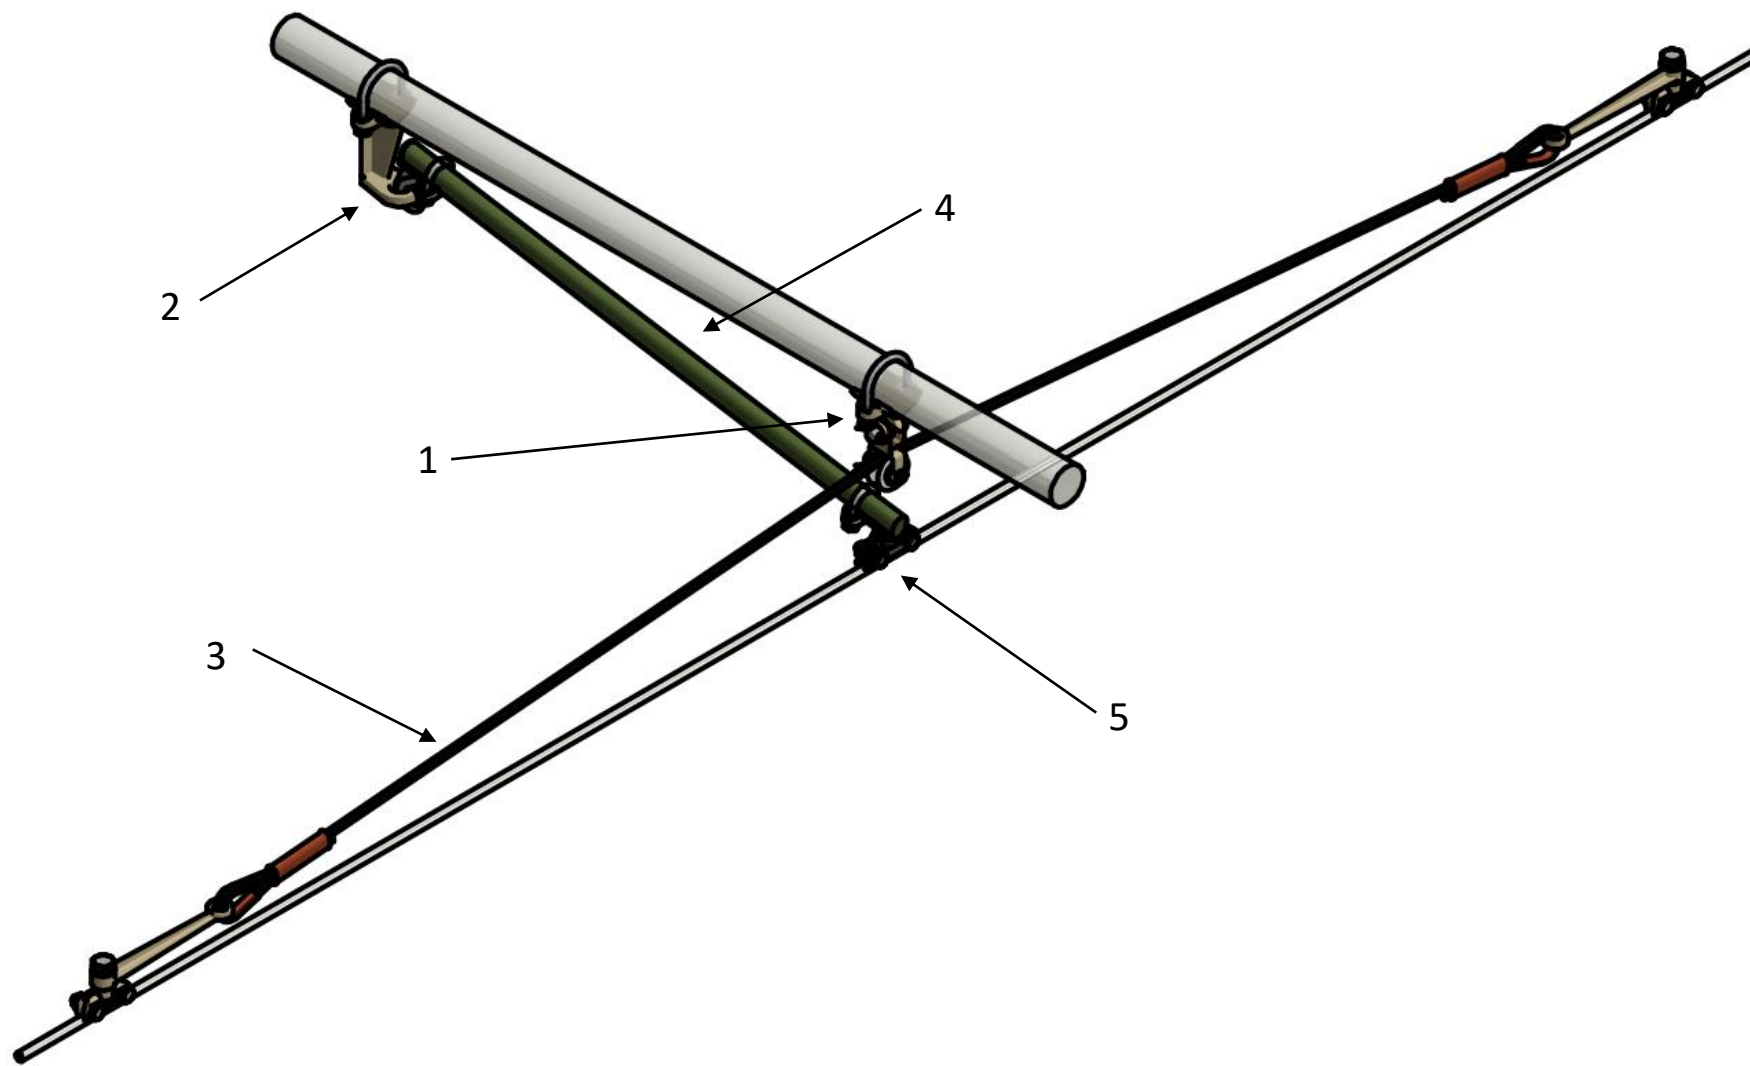

**ESKO**

Katalogový list

Sestava závěsu TRAM MINOROK L=2600 na výložník 55mm s bočním držákem 800mm

Objednací číslo sestavy: TR55M26B8

Pozice	Obrázek	Název	Obj. č.	Počet kusů v sestavě
1		Oko posuvné pro výložník 55	0203	1
2		Boční držák – závěs na výložník 55	0066	1
3		Pružný izolovaný závěs TRAM Minorok 9x2600 – na lano	0200.260.2	1
4		Boční držák TRAM s hákem a čepem l=800mm	0081	1
5		Svorka trolejová pro PTG (2 x šroub M10) – na čep ø16 (nerez)	0090	1

Technické parametry

- Materiál: Plast, MS, A2, Cu, ocel FeZn
- Hmotnost: 5,5 Kg

Esko spol. s r.o.

Praha 5, Jinonická 80, 15800 CZ

IČO: 60471999

DIČ: CZ60471999

Email: info@esko-praha.cz

Phone: +420257290280