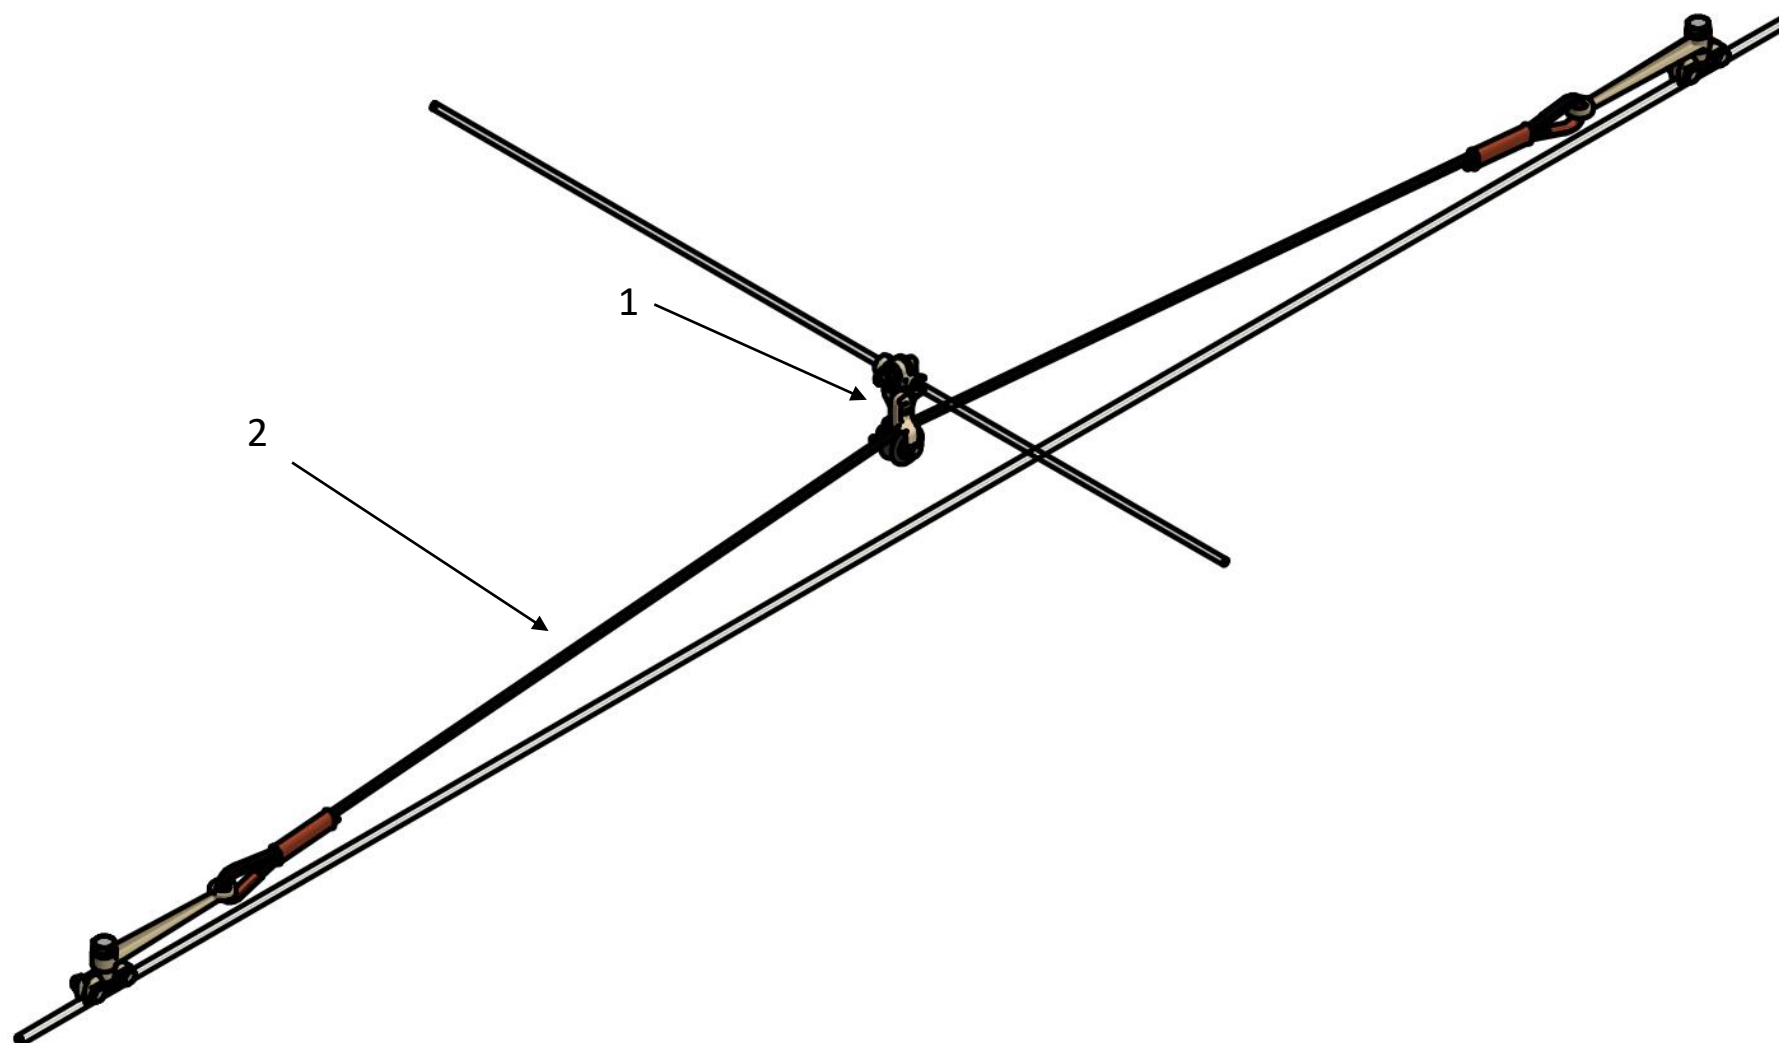

ESKO

Katalogový list

Sestava závěsu TRAM na lano - minorok 2600mm

Objednací číslo sestavy: TRLM26

Pozice	Obrázek	Název	Obj. č.	Počet kusů v sestavě
1		Háček na lano – jednoháček	0197	2
2		Závěs TRAM Minorok 2600mm včetně kladky s okem a svorek	0200.260.2	2

Technické parametry

- Materiál: Plast, MS, A2, Cu, ocel FeZn
- Hmotnost: 2,5 Kg

Esko spol. s r.o.

Praha 5, Jinonická 80, 15800 CZ
IČO: 60471999
DIČ: CZ60471999

Email: info@esko-praha.cz
Phone: +420257290280
www.esko-praha.cz