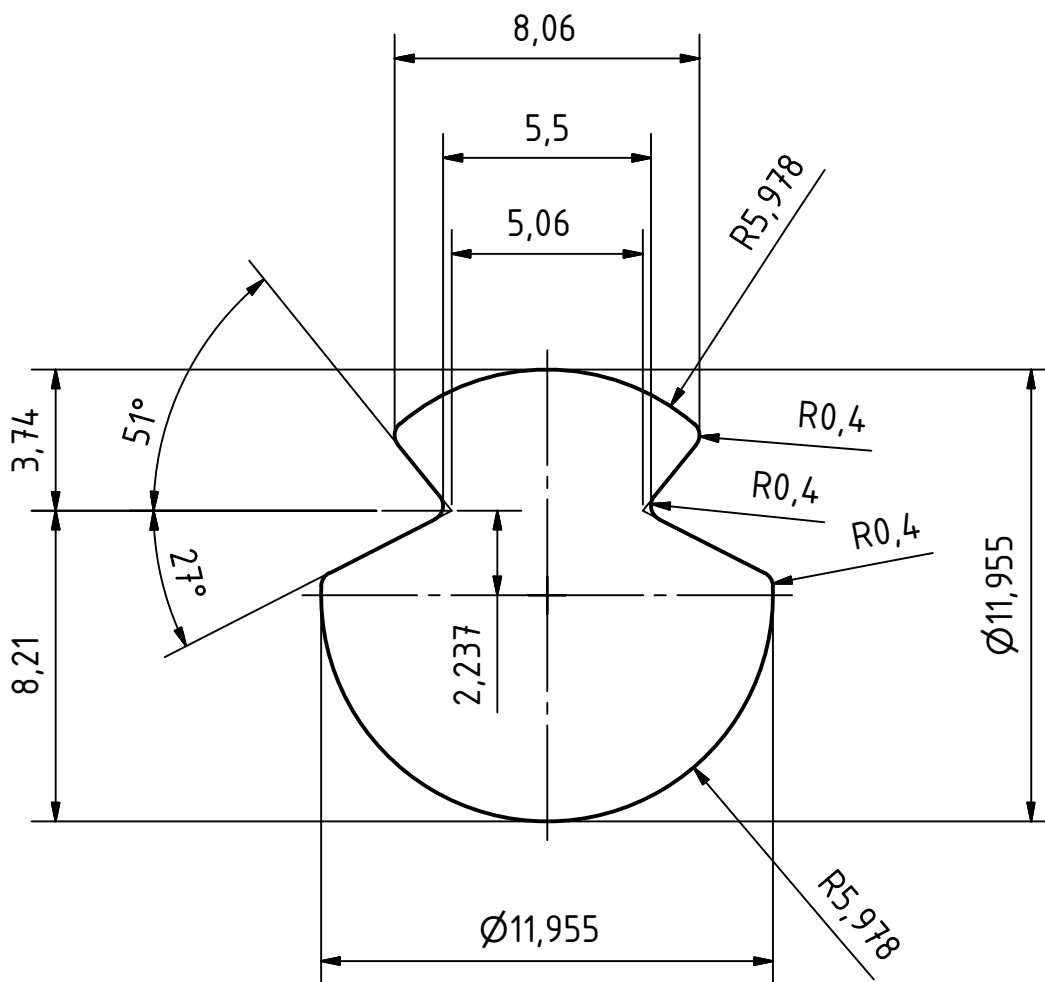

TROLEJOVÝ DRÁT - PRŮŘEZ 100mm²

				ČÍSLO SESTAVY:	
				NADPIS:	
				TROLEJOVY DRAT -	
				PRUREZ 100	
				ČÍSLO VÝKRESU:	
				TROLEJ. DRAT 11,955mm	
				5 : 1	
				A4	
Stav	Změny	Datum	Jméno		

Datum: 15.10.2009
 Jméno: ESKO
 KRESLIL: ESKO
 MATERIÁL: Měď
 ROZ. POLOT.: TD 100 - 100