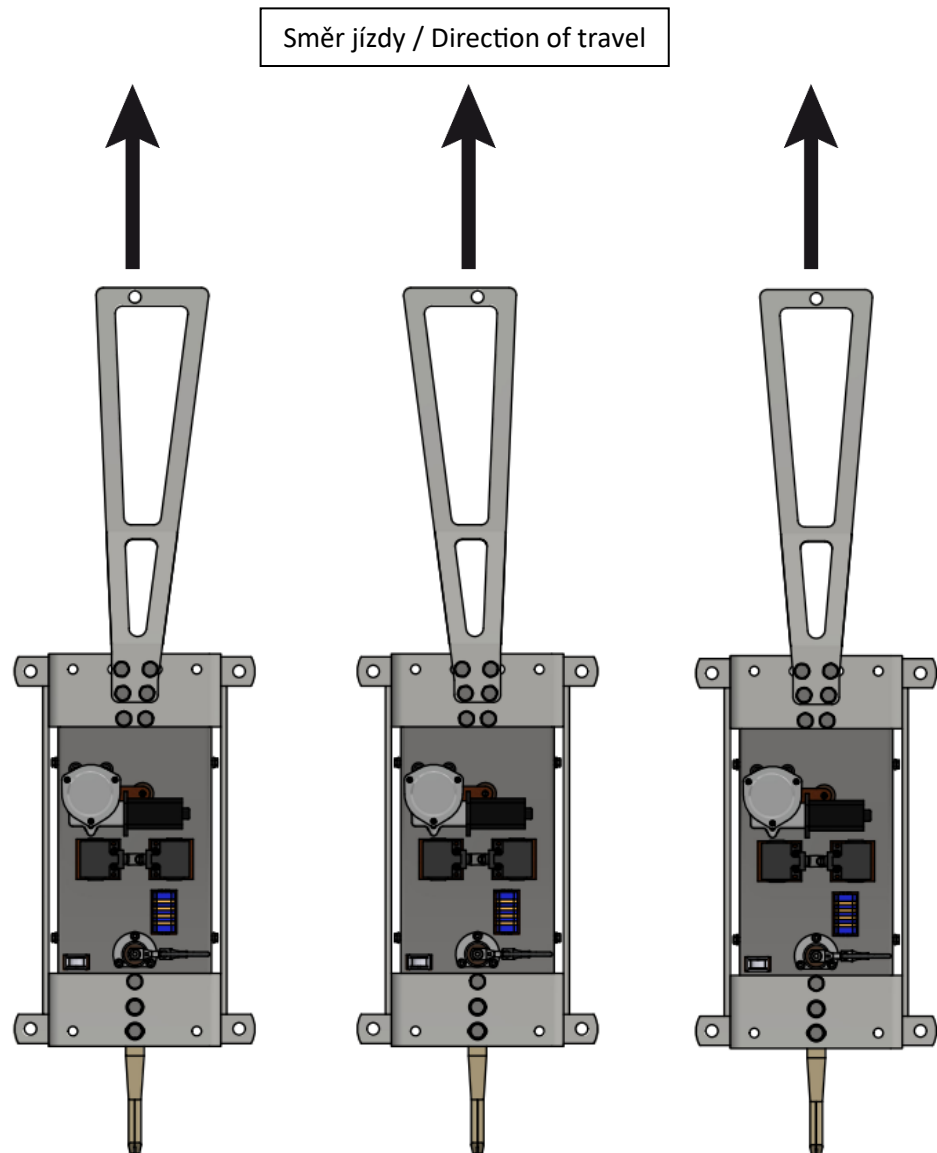

Výhybka elektrická – pravá, levá, symetrická

Electric switch – right, left, symmetrical

PRAVÁ

Vozidlo jede vpravo,
ve směru jízdy.

RIGHT

Vehicle is diverging to
the right, in the
direction of travel.

LEVÁ

Vozidlo jede vlevo, ve
směru jízdy.

LEFT

Vehicle is diverging to
the left, in the
direction of travel.

SYMETRICKÁ

Vozidla jedou do obou
stran.

SYMMETRICAL

Vehicles are going to
both directions.