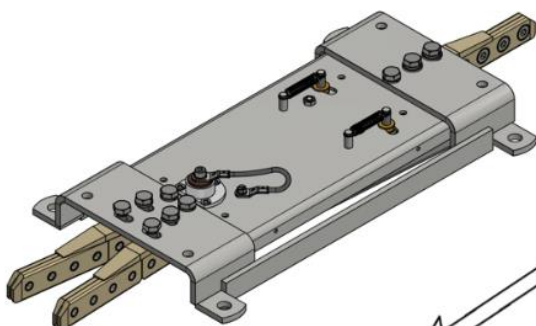

## Rozdíl mezi elektrickou a mechanickou výhybkou

### Difference between electric and mechanical switch

Elektrická („rozbočná“)

Electric („diverging“)

Mechanická („sjížděčka“)

Mechanical („merging“)

CZ

#### Elektrická výhybka

je tzv. „rozbočná“.

#### Electric switch

is so called „diverging“ or  
„forked“ switch.