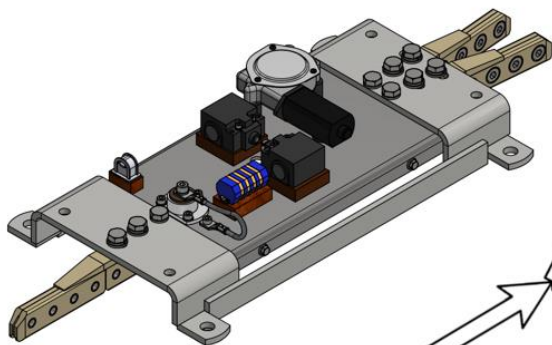

## Rozdíl mezi elektrickou a mechanickou výhybkou

### Difference between electric and mechanical switch

Elektrická („rozbočná“)

Electric („diverging“)

Mechanická („sjížděčka“)

Mechanical („merging“)

CZ

#### Elektrická výhybka

je tzv. „rozbočná“.

#### Electric switch

is so called „diverging“ or  
„forked“ switch.