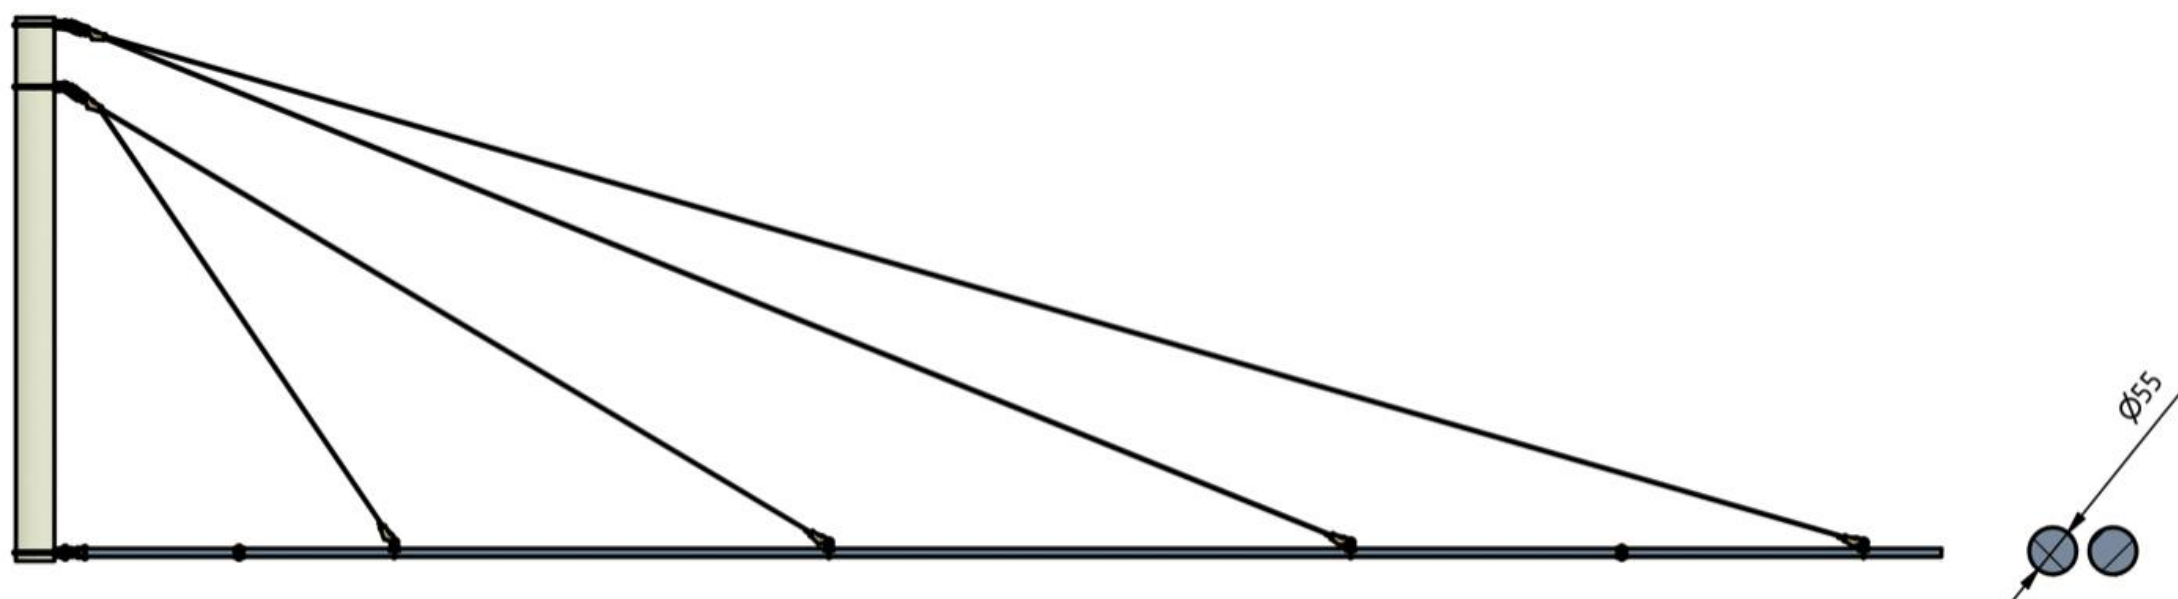

**ESKO**

Katalogový list

Sestava výložníku 2x ø55 GFK - 10m včetně vyvážení

Objednáací číslo: VYL25510

Obrázek	Název	Obj. č.	Počet kusů v sestavě
	Výložník ø 55mm – sklolaminát l=10m	0170.100.2	2
	Lano nerez 25 mm ²	0253.25.A2	35m
	Izolátor smyčkový Esko III	0151.8.1	2
	Kloub s vidlicí 2x55	0065.7	1
	Oko posuvné 2x55	0203.1	4
	Koncovka klínová 10 kN na lano 25 – 35 mm včetně klínku OOO	0254.13	6
	Objímka dvojitá	0203.6	2