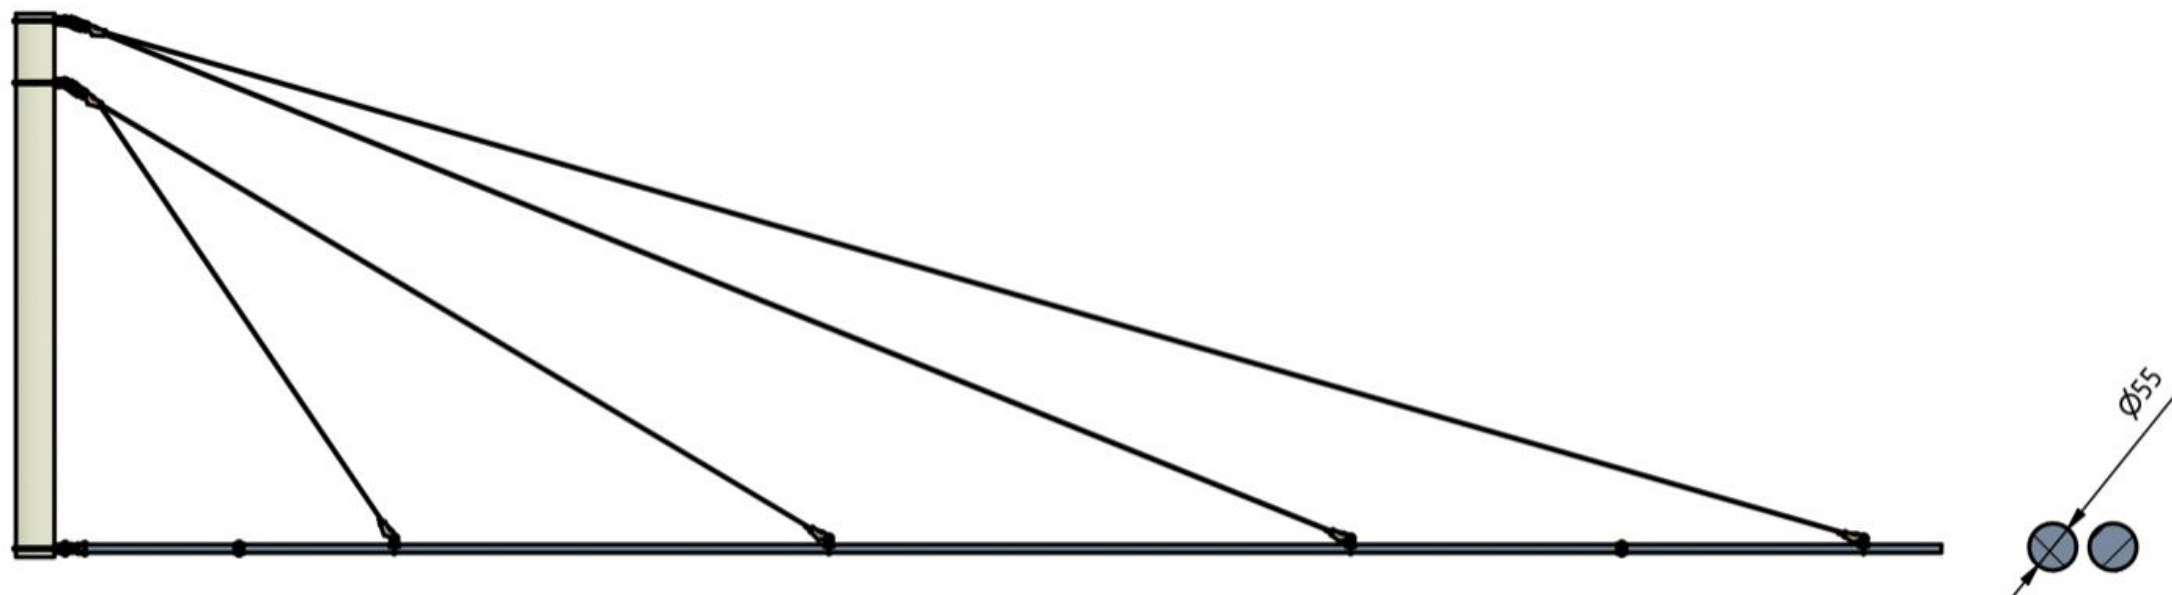

Sestava výložníku 2x ø55 GFK - 11m včetně vyvěšení

Objednáací číslo: VYL25511

Obrázek	Název	Obj. č.	Počet kusů v sestavě
	Výložník ø 55mm – sklolaminát l=11m	0170.110.2	2
	Lano nerez 25 mm ²	0253.25.A2	40m
	Izolátor smyčkový Esko III	0151.8.1	2
	Kloub s vidlicí 2x55	0065.7	1
	Oko posuvné 2x55	0203.1	4
	Koncovka klínová 10 kN na lano 25 – 35 mm včetně klínku OOO	0254.13	6
	Objímka dvojitá	0203.6	2