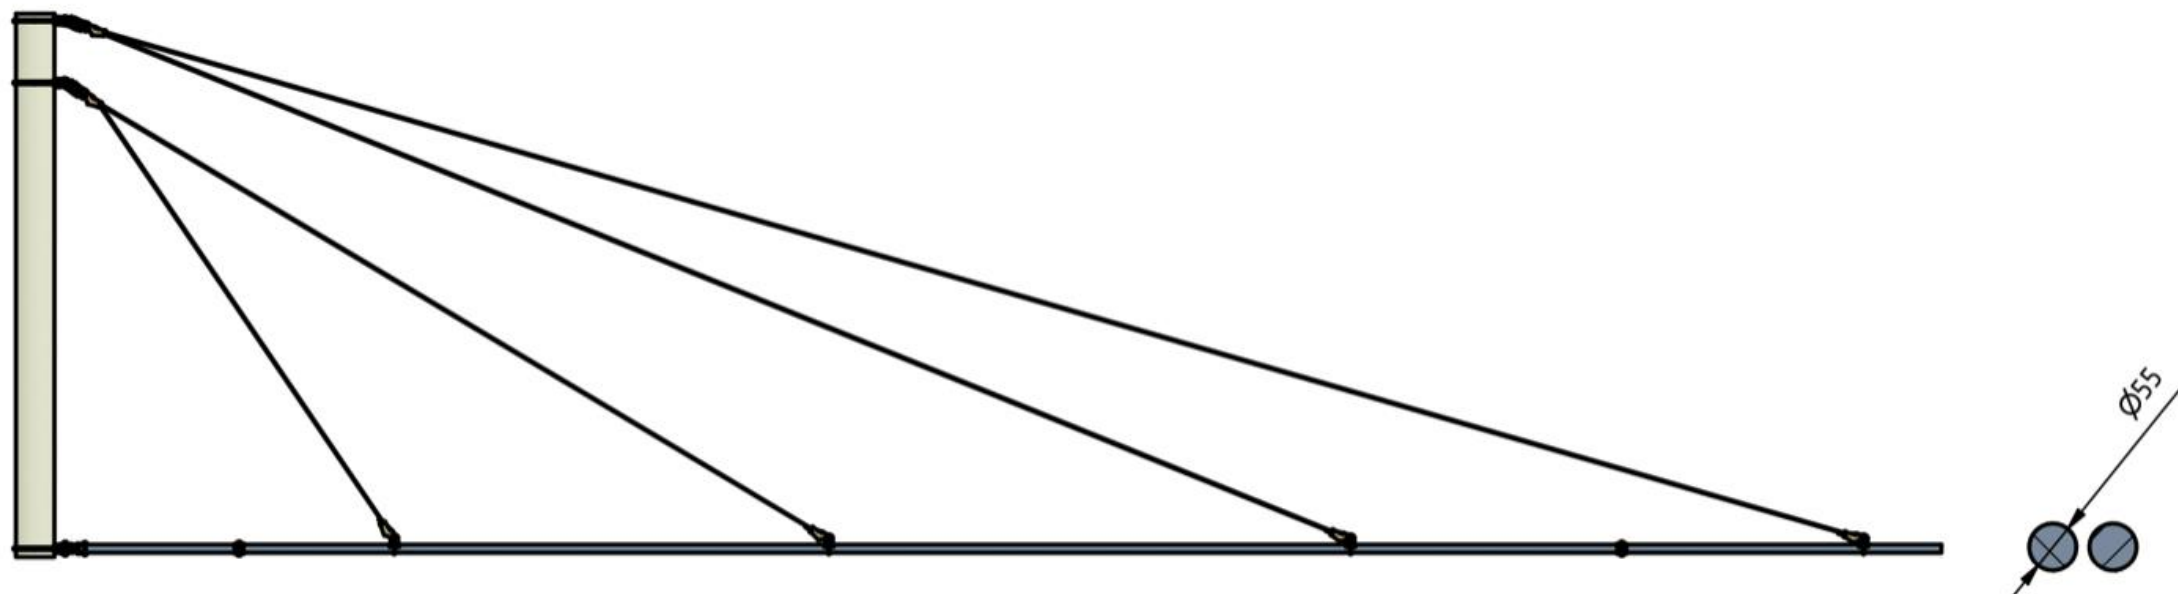

**ESKO**

Katalogový list

Sestava výložníku 2x ø55 GFK - 12m včetně vyvěšení

Objednáací číslo: VYL25512

Obrázek	Název	Obj. č.	Počet kusů v sestavě
	Výložník ø 55mm – sklolaminát l=12m	0170.120.2	2
	Lano nerez 25 mm ²	0253.25.A2	35m
	Izolátor smyčkový Esko III	0151.8.1	2
	Kloub s vidlicí 2x55	0065.7	1
	Oko posuvné 2x55	0203.1	4
	Koncovka klínová 10 kN na lano 25 – 35 mm včetně klínku 000	0254.13	6
	Objímka dvojitá	0203.6	2