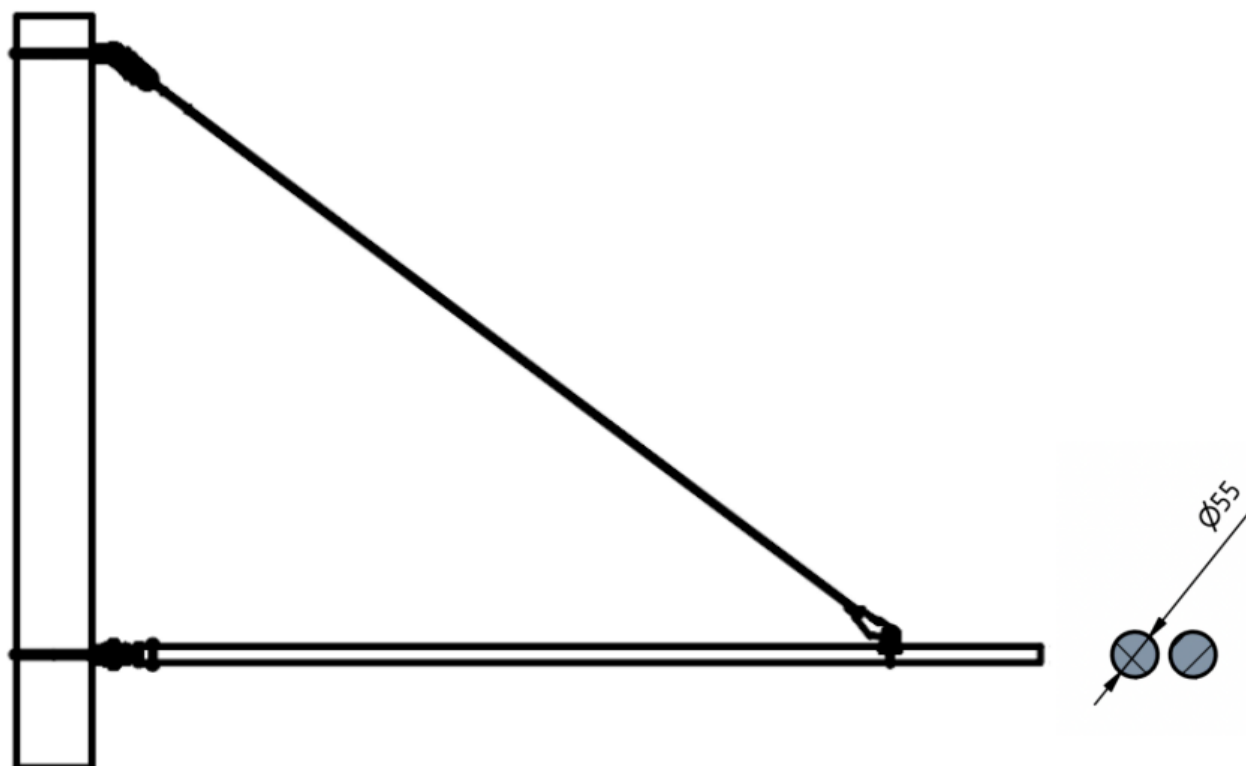

**ESKO**

Katalogový list

Sestava výložníku 2x ø55 GFK - 3m včetně vyvěšení

Objednací číslo: VYL2553

Obrázek	Název	Obj. č.	Počet kusů v sestavě
	Výložník ø 55mm – sklolaminát l=3m	0170.30.2	2
	Lano nerez 25 mm ²	0253.25.A2	5m
	Izolátor smyčkový Esko III	0151.8.1	1
	Kloub s vidlicí 2x55	0065.7	1
	Oko posuvné 2x55	0203.1	3
	Vrubová spojka na lano 25mm ² (Cu) 100mm	0165.5	2
	Očnice na lano 35 mm ² (Cu)	0166.1	1